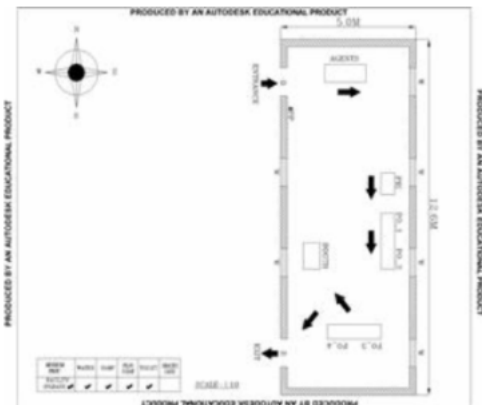

নির্বাচক নিবন্ধন আধিকারিকের স্বাক্ষর

Nazri Naksha

Google Map View

Polling Station Building Front View

Polling Station Front View

Cad View

Key MAP View

1 নাম : অর্চনা সরকার স্বামীর নাম: জীতেন সরকার বাড়ির নং : n0065 বয়স : 46 লিঙ্গ : মহিলা	JVR1827096 ফটো উপলব্ধ	2 নাম : মধুশ্রী সরকার স্বামীর নাম: বাপন সরকার বাড়ির নং : এন0062 বয়স : 23 লিঙ্গ : মহিলা	UYN2548709 ফটো উপলব্ধ	3 নাম : জিতেন সরকার পিতার নাম: পিরিশ সরকার বাড়ির নং : n0065 বয়স : 51 লিঙ্গ : পুরুষ	JVR1828409 ফটো উপলব্ধ
4 নাম : বাসু দেব সরকার পিতার নাম: জীতেন সরকার বাড়ির নং : এন0065 বয়স : 26 লিঙ্গ : মহিলা	UYN2550101 ফটো উপলব্ধ	5 নাম : অশোক সরকার পিতার নাম: ধীরেন সরকার বাড়ির নং : n0062 বয়স : 42 লিঙ্গ : পুরুষ	JVR3248259 ফটো উপলব্ধ	6 নাম : সুনীল (ঘরন) সরকার পিতার নাম: ধীরেন সরকার বাড়ির নং : n0062 বয়স : 51 লিঙ্গ : পুরুষ	WB/07/046/087238 ফটো উপলব্ধ
7 নাম : জয়মিত্র সরকার পিতার নাম: অমল সরকার বাড়ির নং : এন0171 বয়স : 21 লিঙ্গ : পুরুষ	UYN2652691 ফটো উপলব্ধ	8 নাম : বাপন সরকার পিতার নাম: সুনীল সরকার বাড়ির নং : 0062 বয়স : 28 লিঙ্গ : পুরুষ	UYN1965102 ফটো উপলব্ধ	9 নাম : জয়ন্তী মাঝি (সরকার) স্বামীর নাম: বিকাশ সরকার বাড়ির নং : n0213 বয়স : 37 লিঙ্গ : মহিলা	UYN1586080 ফটো উপলব্ধ
10 নাম : রেখা সরকার স্বামীর নাম: সুনীল সরকার বাড়ির নং : n0062 বয়স : 52 লিঙ্গ : মহিলা	JVR1827104 ফটো উপলব্ধ	11 নাম : মোহাম্মদ বকিরুল ইসলাম পিতার নাম: মোহাম্মদ বাড়ির নং : 194 বয়স : 24 লিঙ্গ : পুরুষ	UYN2369833 ফটো উপলব্ধ	12 নাম : প্রতিমা কর্মকার স্বামীর নাম: সুবোধ কর্মকার বাড়ির নং : n0069 বয়স : 57 লিঙ্গ : মহিলা	WB/07/046/087019 ফটো উপলব্ধ
13 নাম : সুবোধ কর্মকার পিতার নাম: কুলেশ কর্মকার বাড়ির নং : n0069 বয়স : 66 লিঙ্গ : পুরুষ	WB/07/046/087018 ফটো উপলব্ধ	14 নাম : প্রতিমা কর্মকার স্বামীর নাম: বিপতি কর্মকার বাড়ির নং : n0074 বয়স : 42 লিঙ্গ : মহিলা	JVR2787190 ফটো উপলব্ধ	15 নাম : কল্যাণী কর্মকার স্বামীর নাম: কৃষ্ণ কর্মকার বাড়ির নং : n0072 বয়স : 35 লিঙ্গ : মহিলা	UYN1457506 ফটো উপলব্ধ
16 নাম : রিত্তী কর্মকার স্বামীর নাম: অনিল কর্মকার বাড়ির নং : n0073 বয়স : 43 লিঙ্গ : মহিলা	JVR2787158 ফটো উপলব্ধ	17 নাম : উষা কর্মকার স্বামীর নাম: সুবল কর্মকার বাড়ির নং : n0074 বয়স : 61 লিঙ্গ : মহিলা	WB/07/046/087004 ফটো উপলব্ধ	18 নাম : মামুনি কর্মকার পিতার নাম: স্বপন কর্মকার বাড়ির নং : এন071 বয়স : 24 লিঙ্গ : মহিলা	UYN2501005 ফটো উপলব্ধ
19 নাম : জ্যোৎস্না কর্মকার স্বামীর নাম: ক্ষিতিশ কর্মকার বাড়ির নং : n0071 বয়স : 43 লিঙ্গ : মহিলা	JVR2787224 ফটো উপলব্ধ	20 নাম : কিনু কর্মকার পিতার নাম: মনো কর্মকার বাড়ির নং : n0070 বয়স : 51 লিঙ্গ : পুরুষ	JVR2787166 ফটো উপলব্ধ	21 নাম : স্বপন কর্মকার মায়ের নাম: পুশিয়া কর্মকার বাড়ির নং : n0071 বয়স : 44 লিঙ্গ : পুরুষ	JVR3248135 ফটো উপলব্ধ
22 নাম : ললিতা মন্ডল (কর্মকার) স্বামীর নাম: বিকাশ কর্মকার বাড়ির নং : n0068 বয়স : 33 লিঙ্গ : মহিলা	UYN1943299 ফটো উপলব্ধ	23 নাম : প্রমিলা কর্মকার স্বামীর নাম: চারু কর্মকার বাড়ির নং : n0072 বয়স : 68 লিঙ্গ : মহিলা	WB/07/046/087007 ফটো উপলব্ধ	24 নাম : শোলক কর্মকার স্বামীর নাম: পুশিয়া কর্মকার বাড়ির নং : n0071 বয়স : 38 লিঙ্গ : মহিলা	UYN1457597 ফটো উপলব্ধ
25 নাম : রানী কর্মকার স্বামীর নাম: কিনু কর্মকার বাড়ির নং : n0070 বয়স : 42 লিঙ্গ : মহিলা	JVR2787174 ফটো উপলব্ধ	26 নাম : বিকাশ কর্মকার পিতার নাম: পূর্ণচন্দ্র কর্মকার বাড়ির নং : n0068 বয়স : 34 লিঙ্গ : পুরুষ	UYN1457514 ফটো উপলব্ধ	27 নাম : মাধবী মন্ডল (কর্মকার) স্বামীর নাম: পাঁচু কর্মকার বাড়ির নং : n0067 বয়স : 41 লিঙ্গ : মহিলা	UYN1457696 ফটো উপলব্ধ
28 নাম : মৌসুমী শর্মা (কর্মকার) স্বামীর নাম: সঞ্জীব কর্মকার বাড়ির নং : n0072 বয়স : 33 লিঙ্গ : মহিলা	UYN1203058 ফটো উপলব্ধ	29 নাম : মেনোকা কর্মকার স্বামীর নাম: স্বপন কর্মকার বাড়ির নং : n0071 বয়স : 42 লিঙ্গ : মহিলা	JVR3248143 ফটো উপলব্ধ	30 নাম : সঞ্জীব কর্মকার পিতার নাম: চারু কর্মকার বাড়ির নং : n0072 বয়স : 42 লিঙ্গ : পুরুষ	JVR2337475 ফটো উপলব্ধ