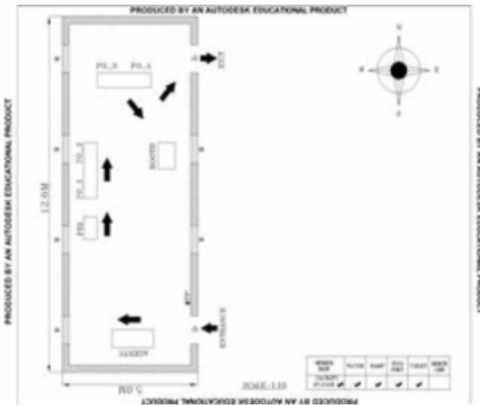

নির্বাচক নিবন্ধন আধিকারিকের স্বাক্ষর

Nazri Naksha

Google Map View

Polling Station Building Front View

Polling Station Front View

Cad View

Key MAP View

বিধানসভা নির্বাচনক্ষেত্রের নং, নাম : 51-ইংলিশবাজার