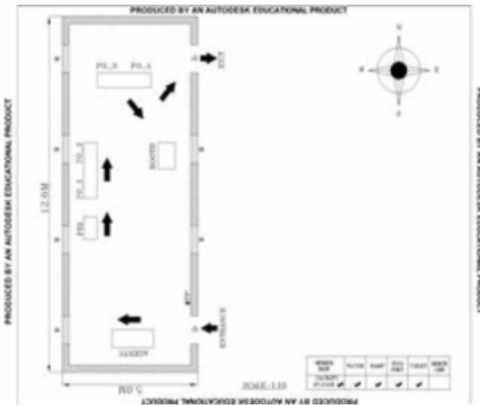

নির্বাচক নিবন্ধন আধিকারিকের স্বাক্ষর

Nazri Naksha

Google Map View

Polling Station Building Front View

Polling Station Front View

Cad View

Key MAP View

1 নাম : মনোজ নাথ পিতার নাম: ব্রজেন্দ্র নাথ বাড়ির নং : n0186 বয়স : 59 লিঙ্গ : পুরুষ ফটো উপলব্ধ	WB/07/046/438036	2 নাম : অনামিকা গুপ্ত স্বামীর নাম: সন্টু গুপ্ত বাড়ির নং : এন00 বয়স : 42 লিঙ্গ : মহিলা ফটো উপলব্ধ	CKS3169083	3 নাম : সুজিত কুমার গুপ্তা পিতার নাম: মধুসূদন গুপ্ত বাড়ির নং : এন0416 বয়স : 54 লিঙ্গ : পুরুষ ফটো উপলব্ধ	CKS0260554
4 নাম : দেবলীনা নাথ পিতার নাম: মনোজ নাথ বাড়ির নং : 1 বয়স : 24 লিঙ্গ : মহিলা ফটো উপলব্ধ	UYN2386159	5 নাম : বাপ্পাদিতা পিতার নাম: গনেশ বাড়ির নং : 246 বয়স : 49 লিঙ্গ : পুরুষ ফটো উপলব্ধ	WB/07/046/441484	6 নাম : কল্পনা সরকার (সাহা) স্বামীর নাম: রানা প্রতাপ সাহা বাড়ির নং : n0385 বয়স : 39 লিঙ্গ : মহিলা ফটো উপলব্ধ	UYN1515493
7 নাম : পার্থ সাহা পিতার নাম: প্রদীপ কুমার সাহা বাড়ির নং : n0381 বয়স : 40 লিঙ্গ : পুরুষ ফটো উপলব্ধ	JVR3188844	8 নাম : চন্দ্রা বা (মিশ্র) স্বামীর নাম: কৌশিক মিশ্র বাড়ির নং : n0175 বয়স : 43 লিঙ্গ : মহিলা ফটো উপলব্ধ	JVR2374411	9 নাম : নবনীতা সাহা (সরকার) স্বামীর নাম: নির্মলেন্দু সরকার বাড়ির নং : n0173 বয়স : 45 লিঙ্গ : মহিলা ফটো উপলব্ধ	JVR1814110
10 নাম : ভবেন্দ্র নাথ অধিকারী পিতার নাম: খগেন্দ্র নাথ অধিকারী বাড়ির নং : 552 বয়স : 59 লিঙ্গ : পুরুষ ফটো উপলব্ধ	JVR3440369	11 নাম : গুপ্তা অধিকারী স্বামীর নাম: ভবেন্দ্র নাথ অধিকারী বাড়ির নং : 551 বয়স : 53 লিঙ্গ : মহিলা ফটো উপলব্ধ	JVR3440351	12 নাম : শ্রীজা অধিকারী পিতার নাম: ভবেন্দ্র নাথ অধিকারী বাড়ির নং : এন0154 বয়স : 21 লিঙ্গ : মহিলা ফটো উপলব্ধ	UYN2627339
13 নাম : পায়েল অধিকারী পিতার নাম: রথিনময় অধিকারী বাড়ির নং : n0041 বয়স : 32 লিঙ্গ : মহিলা ফটো উপলব্ধ	UYN1414374	14 নাম : রোশনি আচার্ণি স্বামীর নাম: অর্ণব সাহা বাড়ির নং : n0041 বয়স : 38 লিঙ্গ : মহিলা ফটো উপলব্ধ	UYN1370618	15 নাম : রথিনময় অধিকারী পিতার নাম: যতীন্দ্র নাথ অধিকারী বাড়ির নং : n0041 বয়স : 61 লিঙ্গ : পুরুষ ফটো উপলব্ধ	JVR2973493
16 নাম : বিনোদ আগরওয়াল পিতার নাম: মহাবীর আগরওয়াল বাড়ির নং : 1 বয়স : 49 লিঙ্গ : পুরুষ ফটো উপলব্ধ	UYN2531176	17 নাম : নিতু আগরওয়াল স্বামীর নাম: বিনোদ আগরওয়াল বাড়ির নং : 1 বয়স : 41 লিঙ্গ : মহিলা ফটো উপলব্ধ	UYN1265826	18 নাম : পৃথ্বীশ কুণ্ডু পিতার নাম: দীপক কুমার কুণ্ডু বাড়ির নং : n0075 বয়স : 50 লিঙ্গ : পুরুষ ফটো উপলব্ধ	UYN2279677
19 নাম : অতীশ কুণ্ডু পিতার নাম: দীপক কুণ্ডু বাড়ির নং : এন0274 বয়স : 51 লিঙ্গ : পুরুষ ফটো উপলব্ধ	UYN2530608	20 নাম : তাপসী মন্ডল (কুন্ডু) স্বামীর নাম: অতীশ কুন্ডু বাড়ির নং : এন0274 বয়স : 46 লিঙ্গ : মহিলা ফটো উপলব্ধ	JQG1202258	21 নাম : মালা কুণ্ডু স্বামীর নাম: মুনালকান্তি কুণ্ডু বাড়ির নং : n0008 বয়স : 69 লিঙ্গ : মহিলা ফটো উপলব্ধ	WB/07/046/432057
22 নাম : শিখা কুণ্ডু স্বামীর নাম: অশোক কুমার কুন্ডু বাড়ির নং : n0106 বয়স : 66 লিঙ্গ : মহিলা ফটো উপলব্ধ	JVR2973543	23 নাম : শিখা কুণ্ডু পিতার নাম: নলীনবিহারী কুণ্ডু বাড়ির নং : n0008 বয়স : 66 লিঙ্গ : মহিলা ফটো উপলব্ধ	WB/07/046/432059	24 নাম : মিতালী দাস স্বামীর নাম: তপন কুমার দাস বাড়ির নং : n0008 বয়স : 49 লিঙ্গ : মহিলা ফটো উপলব্ধ	UYN1778083
25 নাম : অঞ্জলি কুন্ডু পিতার নাম: মুনাল কান্তি কুন্ডু বাড়ির নং : n0008 বয়স : 32 লিঙ্গ : মহিলা ফটো উপলব্ধ	UYN1648237	26 নাম : সাগর কুন্ডু মায়ের নাম: অপর্ণা কুন্ডু বাড়ির নং : n0015 বয়স : 40 লিঙ্গ : পুরুষ ফটো উপলব্ধ	JVR3181088	27 নাম : মমতা বা স্বামীর নাম: প্রকাশ বা বাড়ির নং : n0015 বয়স : 62 লিঙ্গ : মহিলা ফটো উপলব্ধ	UYN1778133
28 নাম : সুস্মিতা কুণ্ডু পিতার নাম: বিকাশ কুণ্ডু বাড়ির নং : n0015 বয়স : 43 লিঙ্গ : মহিলা ফটো উপলব্ধ	JVR2973535	29 নাম : জয়া কুন্ডু পিতার নাম: মুনাল কান্তি কুন্ডু বাড়ির নং : n0008 বয়স : 33 লিঙ্গ : মহিলা ফটো উপলব্ধ	UYN1264142	30 নাম : শুভদীপ বা পিতার নাম: প্রকাশ চন্দ্র বা বাড়ির নং : n0015 বয়স : 36 লিঙ্গ : পুরুষ ফটো উপলব্ধ	UYN1778141