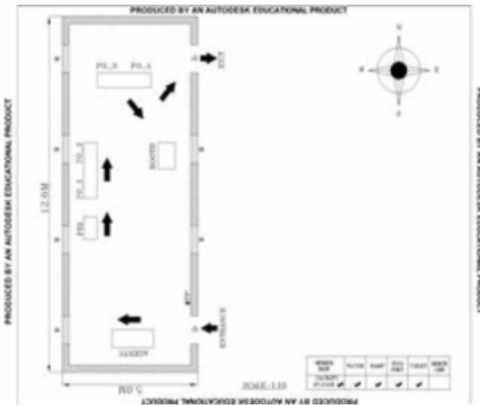

নির্বাচক নিবন্ধন আধিকারিকের স্বাক্ষর

Nazri Naksha

Google Map View

Polling Station Building Front View

Polling Station Front View

Cad View

Key MAP View

1 নাম : তুলনি বিবি স্বামীর নাম : নূরুল হক বাড়ির নং : n0005 বয়স : 61 লিঙ্গ : মহিলা	UYN2400307 ফটো উপলব্ধ	2 নাম : রুবেল সেখ পিতার নাম : মুহঃ সেলিম উদ্দিন বাড়ির নং : এন0600 বয়স : 36 লিঙ্গ : পুরুষ	UYN1127539 ফটো উপলব্ধ	3 নাম : রতন বাড়ই পিতার নাম : রামেশ্বর বাড়ই বাড়ির নং : এন0005 বয়স : 59 লিঙ্গ : পুরুষ	JVR3069598 ফটো উপলব্ধ
4 নাম : রফিক সেখ পিতার নাম : আরসাদ বাড়ির নং : n0005 বয়স : 51 লিঙ্গ : পুরুষ	UYN2316396 ফটো উপলব্ধ	5 নাম : তনজা বিবি স্বামীর নাম : রুবিল সেখ বাড়ির নং : এন0599 বয়স : 30 লিঙ্গ : মহিলা	UYN1646470 ফটো উপলব্ধ	6 নাম : বোধিসত্তু গুহ পিতার নাম : বিবেকানন্দ গুহ বাড়ির নং : N0323 বয়স : 27 লিঙ্গ : পুরুষ	UYN1990431 ফটো উপলব্ধ
7 নাম : সুভানা খাতুন পিতার নাম : সুলতান সেখ বাড়ির নং : n0007 বয়স : 24 লিঙ্গ : মহিলা	UYN2356962 ফটো উপলব্ধ	8 নাম : নার্গিস বিবি স্বামীর নাম : জুই সেখ বাড়ির নং : নং002 বয়স : 28 লিঙ্গ : মহিলা	UYN2387892 ফটো উপলব্ধ	9 নাম : সালিমা বিবি স্বামীর নাম : রাজেশ সেখ বাড়ির নং : n0010 বয়স : 46 লিঙ্গ : মহিলা	JVR2974376 ফটো উপলব্ধ
10 নাম : আবদুল খালেক পিতার নাম : এব্রাহিম বাড়ির নং : n0002 বয়স : 65 লিঙ্গ : পুরুষ	WB/07/046/432341 ফটো উপলব্ধ	11 নাম : মহঃ সঞ্জু সেখ পিতার নাম : মুহঃ সদ্দিক সেখ বাড়ির নং : এন0007 বয়স : 22 লিঙ্গ : পুরুষ	UYN2558757 ফটো উপলব্ধ	12 নাম : আয়েশা খাতুন স্বামীর নাম : দেলিউল সেখ বাড়ির নং : N0007 বয়স : 24 লিঙ্গ : মহিলা	UYN2356897 ফটো উপলব্ধ
13 নাম : রীনা বেওয়া স্বামীর নাম : কারুন সেখ বাড়ির নং : এন0007 বয়স : 56 লিঙ্গ : মহিলা	UYN2448934 ফটো উপলব্ধ	14 নাম : লাভলি খাতুন মায়ের নাম : নূরজাহান বিবি বাড়ির নং : এন0004 বয়স : 22 লিঙ্গ : মহিলা	UYN2596856 ফটো উপলব্ধ	15 নাম : মঞ্জুরী স্বামীর নাম : খালেক বাড়ির নং : n0002 বয়স : 56 লিঙ্গ : মহিলা	WB/07/046/432342 ফটো উপলব্ধ
16 নাম : আব্দুল রফিক পিতার নাম : আব্দুল খালেক বাড়ির নং : n0002 বয়স : 36 লিঙ্গ : পুরুষ	UYN1264449 ফটো উপলব্ধ	17 নাম : সুলতা রায় (পাল) স্বামীর নাম : দীপক রায় বাড়ির নং : নং6 বয়স : 51 লিঙ্গ : মহিলা	UYN1907484 ফটো উপলব্ধ	18 নাম : দীপক রায় পিতার নাম : ধীরেশ চন্দ্র রায় বাড়ির নং : নং06 বয়স : 53 লিঙ্গ : পুরুষ	UYN1907492 ফটো উপলব্ধ
19 নাম : শবনম সুলতানা স্বামীর নাম : মহঃ ইকবাল হাসান রাণা বাড়ির নং : N0367 বয়স : 32 লিঙ্গ : মহিলা	UYN1385152 ফটো উপলব্ধ	20 নাম : গোলাপসা খাতুন পিতার নাম : মোহাম্মদ ফরিদ সেখ বাড়ির নং : এন0005 বয়স : 21 লিঙ্গ : মহিলা	UYN2611630 ফটো উপলব্ধ	21 নাম : বৌধায়ন গুহ পিতার নাম : বিবেকানন্দ গুহ বাড়ির নং : নং323 বয়স : 25 লিঙ্গ : পুরুষ	UYN2129773 ফটো উপলব্ধ
22 নাম : রুমা বিবি স্বামীর নাম : মঈনুজ্জামান সেখ বাড়ির নং : n0003 বয়স : 35 লিঙ্গ : মহিলা	UYN1515097 ফটো উপলব্ধ	23 নাম : রাজেশ সেখ পিতার নাম : বজ্জল সেখ বাড়ির নং : n0010 বয়স : 51 লিঙ্গ : পুরুষ	JVR1517937 ফটো উপলব্ধ	24 নাম : জেলি বিবি স্বামীর নাম : মিতু সেখ বিশ্বাস বাড়ির নং : n0002 বয়স : 45 লিঙ্গ : মহিলা	UYN1951656 ফটো উপলব্ধ
25 নাম : ডলি খাতুন পিতার নাম : মঈনুজ্জামান সেখ বাড়ির নং : n0004 বয়স : 28 লিঙ্গ : মহিলা	UYN1990480 ফটো উপলব্ধ	26 নাম : রবি স্বামীর নাম : মফি বাড়ির নং : n0017 বয়স : 66 লিঙ্গ : মহিলা	WB/07/046/432619 ফটো উপলব্ধ	27 নাম : বর্না খাতুন বিবি স্বামীর নাম : নূর ইসলাম সেখ বাড়ির নং : 54 বয়স : 35 লিঙ্গ : মহিলা	UYN1129881 ফটো উপলব্ধ
28 নাম : আমির সেখ পিতার নাম : নাসিম সেখ বাড়ির নং : n0017 বয়স : 31 লিঙ্গ : পুরুষ	UYN1648633 ফটো উপলব্ধ	29 নাম : সেতারা বিবি স্বামীর নাম : নাসিম সেখ বাড়ির নং : এন0006 বয়স : 56 লিঙ্গ : মহিলা	WB/07/046/414601 ফটো উপলব্ধ	30 নাম : মঃ সামিউল সেখ পিতার নাম : নাসিম সেখ বাড়ির নং : n0017 বয়স : 29 লিঙ্গ : পুরুষ	UYN2059608 ফটো উপলব্ধ