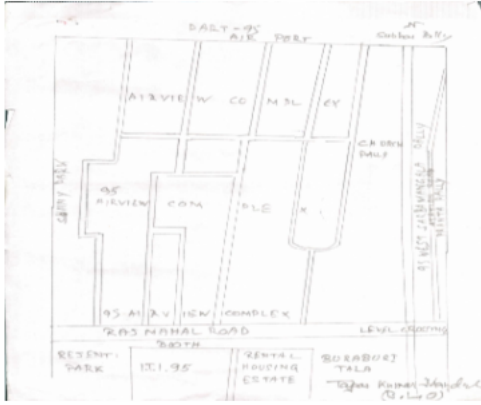

Nazri Naksha