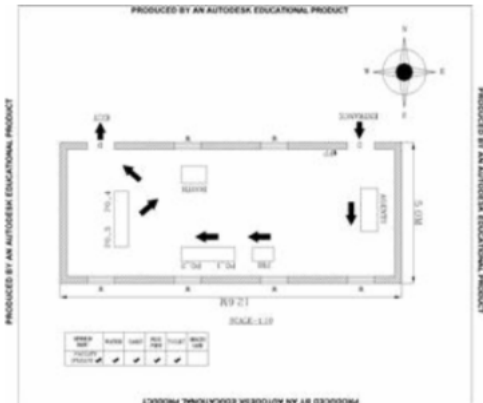

নির্বাচক নিবন্ধন আধিকারিকের স্বাক্ষর

Nazri Naksha

Google Map View

Polling Station Building Front View

Polling Station Front View

Cad View

Key MAP View

1 নাম : লাইলা আঞ্জুমান বানু পিতার নাম: হাফিজুর রহমান বাড়ির নং : n0022 বয়স : 30 লিঙ্গ : মহিলা	YUN1779347 ফটো উপলব্ধ	2 নাম : ওয়ারেন্ডের রহমান পিতার নাম: হাফিজুর রহমান বাড়ির নং : n0022 বয়স : 35 লিঙ্গ : পুরুষ	YUN1131119 ফটো উপলব্ধ	3 নাম : জুমানা ইয়াসমিন পিতার নাম: আব্দুল গাফফার বাড়ির নং : n0001 বয়স : 28 লিঙ্গ : মহিলা	YUN1951904 ফটো উপলব্ধ
4 নাম : মিনার খাতুন পিতার নাম: মহঃ সোলেম সেখ বাড়ির নং : n0275 বয়স : 54 লিঙ্গ : মহিলা	JVR3320892 ফটো উপলব্ধ	5 নাম : জাসমিন সুলতানা স্বামীর নাম: ফাইজুর রহমান বাড়ির নং : 22 বয়স : 32 লিঙ্গ : মহিলা	YUN1519305 ফটো উপলব্ধ	6 নাম : আঙ্গুরি খাতুন পিতার নাম: পলটু বাড়ির নং : n0010 বয়স : 61 লিঙ্গ : মহিলা	WB/07/046/420512 ফটো উপলব্ধ
7 নাম : গুলাপসা খাতুন পিতার নাম: আব্দুল গাফফার বাড়ির নং : n0001 বয়স : 36 লিঙ্গ : মহিলা	YUN1130889 ফটো উপলব্ধ	8 নাম : সামসুননেহার স্বামীর নাম: মোহাম্মদ নহীরুদ্দীন বাড়ির নং : n0018 বয়স : 61 লিঙ্গ : মহিলা	JVR1360817 ফটো উপলব্ধ	9 নাম : আহমেদ আলি পিতার নাম: মো নহিরোদীন বাড়ির নং : n0018 বয়স : 36 লিঙ্গ : পুরুষ	YUN1888270 ফটো উপলব্ধ
10 নাম : ফাইজুর রহমান পিতার নাম: হাফিজুর রহমান বাড়ির নং : n0022 বয়স : 37 লিঙ্গ : পুরুষ	YUN1265891 ফটো উপলব্ধ	11 নাম : নুসরাত পারভীন পিতার নাম: মোঃ আব্দুল হান্নান বাড়ির নং : 113/126 A বয়স : 31 লিঙ্গ : মহিলা	YUN1649490 ফটো উপলব্ধ	12 নাম : মীর ওয়াসিম পিতার নাম: মীর ফারুক বাড়ির নং : N0064 বয়স : 26 লিঙ্গ : পুরুষ	YUN2059871 ফটো উপলব্ধ
13 নাম : নাদিরা ইসলাম স্বামীর নাম: মহঃ নাজমুল ইসলাম বাড়ির নং : এন 0020 বয়স : 41 লিঙ্গ : মহিলা	JVR2992527 ফটো উপলব্ধ	14 নাম : মীর নাদিম পিতার নাম: মীর বাবলু বাড়ির নং : N0064 বয়স : 27 লিঙ্গ : পুরুষ	YUN2059889 ফটো উপলব্ধ	15 নাম : মীর ফারুক পিতার নাম: মীর জয়নাল বাড়ির নং : n0064 বয়স : 62 লিঙ্গ : পুরুষ	WB/07/046/420215 ফটো উপলব্ধ
16 নাম : আব্দুল আতিক পিতার নাম: আব্দুল গাফফার বাড়ির নং : n0001 বয়স : 32 লিঙ্গ : পুরুষ	YUN1649458 ফটো উপলব্ধ	17 নাম : আব্দুল গাফফার পিতার নাম: হাজী মহাবুব হোসেন বাড়ির নং : n0001 বয়স : 78 লিঙ্গ : পুরুষ	WB/07/046/420038 ফটো উপলব্ধ	18 নাম : আব্দুল কাদের চৌধুরী পিতার নাম: আলী মহম্মদ বাড়ির নং : n0019 বয়স : 65 লিঙ্গ : পুরুষ	WB/07/046/420287 ফটো উপলব্ধ
19 নাম : তনিমা অধিকারী (গোস্বামী) স্বামীর নাম: অয়ন গোস্বামী বাড়ির নং : n0255 বয়স : 43 লিঙ্গ : মহিলা	YUN1516418 ফটো উপলব্ধ	20 নাম : নাসিফ আখতার পিতার নাম: আব্দুল হান্নান বাড়ির নং : n0244 বয়স : 35 লিঙ্গ : পুরুষ	YUN1320134 ফটো উপলব্ধ	21 নাম : মীর বাবলু পিতার নাম: জয়নাল বাড়ির নং : n0064 বয়স : 56 লিঙ্গ : পুরুষ	WB/07/046/420217 ফটো উপলব্ধ
22 নাম : মীর নাইম পিতার নাম: মীর ফারুক বাড়ির নং : n0064 বয়স : 35 লিঙ্গ : পুরুষ	YUN1334242 ফটো উপলব্ধ	23 নাম : মর্জিনা স্বামীর নাম: মীর বাবলু বাড়ির নং : n0064 বয়স : 50 লিঙ্গ : মহিলা	WB/07/046/498389 ফটো উপলব্ধ	24 নাম : হাসনা বানু স্বামীর নাম: মীর ফারুক বাড়ির নং : n0064 বয়স : 49 লিঙ্গ : মহিলা	WB/07/046/420216 ফটো উপলব্ধ
25 নাম : গুলসান আরা খাতুন পিতার নাম: আব্দুল গাফফার বাড়ির নং : n0001 বয়স : 40 লিঙ্গ : মহিলা	JVR2979649 ফটো উপলব্ধ	26 নাম : সাহিদা বেগম স্বামীর নাম: আব্দুল গাফফার বাড়ির নং : n0001 বয়স : 59 লিঙ্গ : মহিলা	YUN1265263 ফটো উপলব্ধ	27 নাম : সিতারা বেগম স্বামীর নাম: মীর নাইম বাড়ির নং : n0064 বয়স : 30 লিঙ্গ : মহিলা	YUN2059855 ফটো উপলব্ধ
28 নাম : মুসলিমা খাতুন স্বামীর নাম: নুরুল ইসলাম বাড়ির নং : n0131 বয়স : 56 লিঙ্গ : মহিলা	JVR1361781 ফটো উপলব্ধ	29 নাম : রুপক দে পিতার নাম: রাম নারায়ন দে বাড়ির নং : n0232 বয়স : 40 লিঙ্গ : পুরুষ	YUN1265271 ফটো উপলব্ধ	30 নাম : মহঃ আসিফ আখতার পিতার নাম: মহঃ আব্দুল হান্নান বাড়ির নং : n0244 বয়স : 37 লিঙ্গ : পুরুষ	YUN1320126 ফটো উপলব্ধ