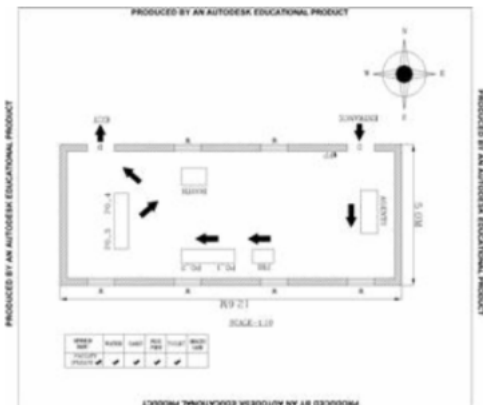

নির্বাচক নিবন্ধন আধিকারিকের স্বাক্ষর

Nazri Naksha

Google Map View

Polling Station Building Front View

Polling Station Front View

Cad View

Key MAP View

1 নাম : সদু সেখ পিতার নাম : আব্দুল সেখ বাড়ির নং : N0045 বয়স : 24 লিঙ্গ : পুরুষ	YUN2390359 ফটো উপলব্ধ	2 নাম : রেজওয়ানা খাতুন স্বামীর নাম : মোহাম্মদ আনিসুর রহমান বাড়ির নং : সবুজ ভিলা (4সী) বয়স : 39 লিঙ্গ : মহিলা	CHQ2908903 ফটো উপলব্ধ	3 নাম : নাদেরা খাতুন পিতার নাম : মনিরুলদীন সেখ বাড়ির নং : n0053 বয়স : 32 লিঙ্গ : মহিলা	JVR3437753 ফটো উপলব্ধ
4 নাম : মাসুমা খাতুন বিবি স্বামীর নাম : সারফরাজ সেখ বাড়ির নং : N0024 বয়স : 26 লিঙ্গ : মহিলা	YUN2390813 ফটো উপলব্ধ	5 নাম : রেবা খাতুন বিবি স্বামীর নাম : সনিওয়ার আলি বাড়ির নং : n0018 বয়স : 29 লিঙ্গ : মহিলা	YUN1951953 ফটো উপলব্ধ	6 নাম : রাজ সেখ পিতার নাম : সৈয়দ সেখ বাড়ির নং : n0045 বয়স : 50 লিঙ্গ : পুরুষ	YUN2430924 ফটো উপলব্ধ
7 নাম : বিলকিস খাতুন স্বামীর নাম : আব্দুল সেখ বাড়ির নং : n0052 বয়স : 36 লিঙ্গ : মহিলা	YUN1265800 ফটো উপলব্ধ	8 নাম : আকতারী খাতুন স্বামীর নাম : সইদুল আলম বাড়ির নং : নং001 বয়স : 33 লিঙ্গ : মহিলা	YUN1379577 ফটো উপলব্ধ	9 নাম : তোসিফ আনসারি পিতার নাম : মহঃ আনিসুর রহমান বাড়ির নং : সবুজ ভিলা বয়স : 22 লিঙ্গ : পুরুষ	YUN2663052 ফটো উপলব্ধ
10 নাম : শাহানাজ সুলতানা পিতার নাম : সামিম আখতার বাড়ির নং : বিবি গ্রাম বয়স : 25 লিঙ্গ : মহিলা	YUN2306298 ফটো উপলব্ধ	11 নাম : খাইরুন বিবি স্বামীর নাম : সামিম সেখ বাড়ির নং : n0056 বয়স : 60 লিঙ্গ : মহিলা	JVR1361682 ফটো উপলব্ধ	12 নাম : নারশিমা স্বামীর নাম : আব্দুল সেখ বাড়ির নং : n0061 বয়স : 51 লিঙ্গ : মহিলা	YUN2022796 ফটো উপলব্ধ
13 নাম : মোক্তার সেখ পিতার নাম : সালিমুল সেখ বাড়ির নং : 53 বয়স : 25 লিঙ্গ : পুরুষ	YUN2390599 ফটো উপলব্ধ	14 নাম : মোহেরুন নেস স্বামীর নাম : মোঃ লোকমান আলী বাড়ির নং : n0046 বয়স : 41 লিঙ্গ : মহিলা	JVR2983559 ফটো উপলব্ধ	15 নাম : আঙ্গুরী খাতুন পিতার নাম : তাজিমুদ্দিন সেখ বাড়ির নং : n0066 বয়স : 53 লিঙ্গ : মহিলা	JVR0681775 ফটো উপলব্ধ
16 নাম : সাহানাজ বেগম স্বামীর নাম : মহঃ বেলালউদ্দিন বাড়ির নং : n0083 বয়স : 47 লিঙ্গ : মহিলা	YUN2197325 ফটো উপলব্ধ	17 নাম : হোসেন সেখ পিতার নাম : নাসিম বাড়ির নং : n0041 বয়স : 51 লিঙ্গ : পুরুষ	JVR3321825 ফটো উপলব্ধ	18 নাম : বদলী খাতুন পিতার নাম : তাজিমুদ্দিন বাড়ির নং : n0066 বয়স : 51 লিঙ্গ : মহিলা	JVR3321858 ফটো উপলব্ধ
19 নাম : মোহঃ রোহিত সেখ পিতার নাম : আব্দুল সেখ বাড়ির নং : n0082 বয়স : 28 লিঙ্গ : পুরুষ	YUN1888536 ফটো উপলব্ধ	20 নাম : মহঃ বেলালউদ্দিন পিতার নাম : মহঃ তাহের বাড়ির নং : n0093 বয়স : 52 লিঙ্গ : পুরুষ	YUN1516699 ফটো উপলব্ধ	21 নাম : তুরো বিবি স্বামীর নাম : জহর সেখ বাড়ির নং : এন0366 বয়স : 47 লিঙ্গ : মহিলা	JVR3279387 ফটো উপলব্ধ
22 নাম : বিলকিস বিবি স্বামীর নাম : টুলু বাড়ির নং : n0079 বয়স : 54 লিঙ্গ : মহিলা	YUN2457745 ফটো উপলব্ধ	23 নাম : মুকিদা বিবি স্বামীর নাম : হাঃ সেখ বাড়ির নং : n0048 বয়স : 55 লিঙ্গ : মহিলা	JVR1360486 ফটো উপলব্ধ	24 নাম : সানিউল্লা বিশ্বাস পিতার নাম : মোঃ লিয়াকত আলি বাড়ির নং : n0075 বয়স : 37 লিঙ্গ : পুরুষ	JVR2983609 ফটো উপলব্ধ
25 নাম : বেলী বেওয়া স্বামীর নাম : সুনীল সেখ বাড়ির নং : n0046 বয়স : 58 লিঙ্গ : মহিলা	WB/07/046/420532 ফটো উপলব্ধ	26 নাম : হিফজুর রহমান পিতার নাম : কলিমুদ্দিন সেখ বাড়ির নং : n0019 বয়স : 61 লিঙ্গ : পুরুষ	JVR1361088 ফটো উপলব্ধ	27 নাম : হেনা ইয়াসমিন স্বামীর নাম : ইমতাসার হোসেন বাড়ির নং : n0103 বয়স : 44 লিঙ্গ : মহিলা	YUN0493692 ফটো উপলব্ধ
28 নাম : সবনম জাহান স্বামীর নাম : মৃত্যু মোসাদ্দেক হোসেন বাড়ির নং : 115 বয়স : 34 লিঙ্গ : মহিলা	ROE1113000 ফটো উপলব্ধ	29 নাম : মামুদা খাতুন স্বামীর নাম : ভোলা চৌধুরী বাড়ির নং : n0036 বয়স : 59 লিঙ্গ : মহিলা	JVR0680660 ফটো উপলব্ধ	30 নাম : সৌরভ পণ্ডিত পিতার নাম : গৌতম কুমার পণ্ডিত বাড়ির নং : n0036 বয়স : 27 লিঙ্গ : পুরুষ	YUN2390714 ফটো উপলব্ধ