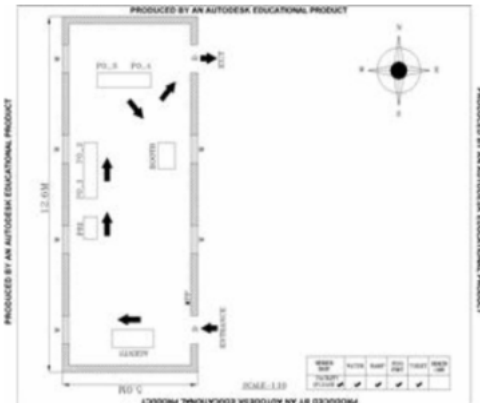

নির্বাচক নিবন্ধন আধিকারিকের স্বাক্ষর

Nazri Naksha

Google Map View

Polling Station Building Front View

Polling Station Front View

Cad View

Key MAP View

1 নাম : বেবি বিবি স্বামীর নাম : বাবু সেখ বাড়ির নং : n0024 বয়স : 34 লিঙ্গ : মহিলা	UYN1650498 ফটো উপলব্ধ	2 নাম : ফাতেমা পারভীন পিতার নাম : সুইদুল মহলদার বাড়ির নং : N353 বয়স : 30 লিঙ্গ : মহিলা	UYN1884402 ফটো উপলব্ধ	3 নাম : জ্যোতা ইয়াসমিন স্বামীর নাম : সুইদুল আলম বাড়ির নং : N368 বয়স : 43 লিঙ্গ : মহিলা	CKS3211984 ফটো উপলব্ধ
4 নাম : মহঃ ইশা রুহুল্লা নবাব পিতার নাম : মহঃ খাইরুল আলাম বাড়ির নং : n0036 বয়স : 32 লিঙ্গ : পুরুষ	UYN1650621 ফটো উপলব্ধ	5 নাম : নাসরিন বানু পিতার নাম : শিশ মহম্মদ বাড়ির নং : n0353 বয়স : 35 লিঙ্গ : মহিলা	UYN1380302 ফটো উপলব্ধ	6 নাম : মহঃ সাহিল সেখ পিতার নাম : মহঃ মনু সেখ বাড়ির নং : এন0050 বয়স : 25 লিঙ্গ : পুরুষ	UYN2598837 ফটো উপলব্ধ
7 নাম : রানু বিবি স্বামীর নাম : দিপু সেখ বাড়ির নং : n0002 বয়স : 65 লিঙ্গ : মহিলা	UYN2589513 ফটো উপলব্ধ	8 নাম : জয়নাল আলি পিতার নাম : কদম বাড়ির নং : n0049 বয়স : 51 লিঙ্গ : পুরুষ	UYN2426195 ফটো উপলব্ধ	9 নাম : ফরিদা বিবি স্বামীর নাম : হারুন রসিদ বাড়ির নং : n0334 বয়স : 47 লিঙ্গ : মহিলা	JVR3326923 ফটো উপলব্ধ
10 নাম : মহঃ কাইফ সেখ পিতার নাম : হাসেন শেখ বাড়ির নং : এন0050 বয়স : 23 লিঙ্গ : পুরুষ	UYN2474666 ফটো উপলব্ধ	11 নাম : নাসিরুদ্দিন সেখ পিতার নাম : লীপু সেখ বাড়ির নং : n0002 বয়স : 43 লিঙ্গ : পুরুষ	JVR2543288 ফটো উপলব্ধ	12 নাম : মহঃ নূর ইসলাম পিতার নাম : সেখ আলাউদ্দিন বাড়ির নং : n0304 বয়স : 67 লিঙ্গ : পুরুষ	UYN1650688 ফটো উপলব্ধ
13 নাম : তৌসিফ সেখ পিতার নাম : সানাউল সেখ বাড়ির নং : N0022 বয়স : 26 লিঙ্গ : পুরুষ	UYN2375418 ফটো উপলব্ধ	14 নাম : আয়েশা বিবি স্বামীর নাম : সুইদুল রহমান বাড়ির নং : n0021 বয়স : 49 লিঙ্গ : মহিলা	UYN2312023 ফটো উপলব্ধ	15 নাম : সামির আলি পিতার নাম : ইসলাম আলি বাড়ির নং : এন0025 বয়স : 23 লিঙ্গ : পুরুষ	UYN2474641 ফটো উপলব্ধ
16 নাম : রেমী বিবি স্বামীর নাম : হাসেন সেখ বাড়ির নং : n0050 বয়স : 40 লিঙ্গ : মহিলা	JVR3326840 ফটো উপলব্ধ	17 নাম : নাদিরা ইয়াসমিন স্বামীর নাম : আসরাফুল হক বাড়ির নং : এ হাম্মান অপার্টমেন্ট, 5এচ/5 ফ্লোর বয়স : 30 লিঙ্গ : মহিলা	INP1335918 ফটো উপলব্ধ	18 নাম : সাহিনা পারভীন স্বামীর নাম : আক্রাম হোসেন বাড়ির নং : n0050 বয়স : 33 লিঙ্গ : মহিলা	UYN1517655 ফটো উপলব্ধ
19 নাম : সাইদা হক পিতার নাম : তাজমুল হক বাড়ির নং : n0323 বয়স : 29 লিঙ্গ : মহিলা	UYN1780048 ফটো উপলব্ধ	20 নাম : সীমা খাতুন পিতার নাম : সাইফুল সেখ বাড়ির নং : n0050 বয়স : 38 লিঙ্গ : মহিলা	UYN1780170 ফটো উপলব্ধ	21 নাম : সামির সেখ পিতার নাম : সাইফুল সেখ বাড়ির নং : n0050 বয়স : 30 লিঙ্গ : পুরুষ	UYN1650654 ফটো উপলব্ধ
22 নাম : রেজিনা খাতুন বিবি স্বামীর নাম : আকতার আলি বাড়ির নং : এন0035 বয়স : 38 লিঙ্গ : মহিলা	UYN2466944 ফটো উপলব্ধ	23 নাম : মনিরা আহমেদ পিতার নাম : মুকুল আহমেদ বাড়ির নং : n0094 বয়স : 38 লিঙ্গ : মহিলা	JVR3441680 ফটো উপলব্ধ	24 নাম : তাজমুল হক পিতার নাম : আক্রাম হোসেন বাড়ির নং : n0323 বয়স : 64 লিঙ্গ : পুরুষ	WB/07/049/621188 ফটো উপলব্ধ
25 নাম : মহঃ রসিন সেখ পিতার নাম : মহঃ নূর ইসলাম বাড়ির নং : 16 বয়স : 22 লিঙ্গ : পুরুষ	UYN2586337 ফটো উপলব্ধ	26 নাম : প্রিয়াঙ্কা গুপ্ত পিতার নাম : পলাশ কুমার গুপ্ত বাড়ির নং : এন0223 বয়স : 25 লিঙ্গ : মহিলা	UYN2298065 ফটো উপলব্ধ	27 নাম : রেশমিন বানু পিতার নাম : মোঃ শিশ মহম্মদ বাড়ির নং : n0352 বয়স : 37 লিঙ্গ : মহিলা	UYN1380401 ফটো উপলব্ধ
28 নাম : নাসরিন ইয়াসমিন স্বামীর নাম : জাবেদ আলী বাড়ির নং : 383 বয়স : 48 লিঙ্গ : মহিলা	UYN1014117 ফটো উপলব্ধ	29 নাম : মহঃ মইন আলি পিতার নাম : মহঃ মুনসুর আলি বাড়ির নং : এন বয়স : 21 লিঙ্গ : পুরুষ	UYN2666345 ফটো উপলব্ধ	30 নাম : সারিকা খাতুন পিতার নাম : মিনু সেখ বাড়ির নং : n0050 বয়স : 37 লিঙ্গ : মহিলা	UYN1380187 ফটো উপলব্ধ