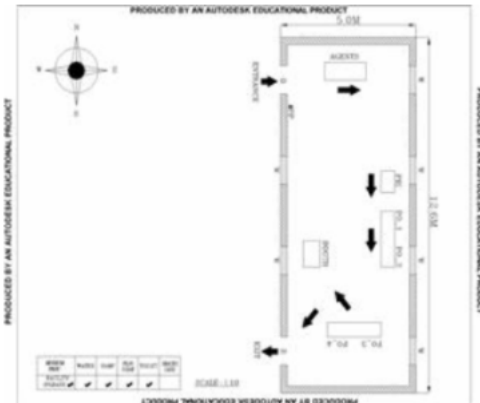

নির্বাচক নিবন্ধন আধিকারিকের স্বাক্ষর

Nazri Naksha

Google Map View

Polling Station Building Front View

Polling Station Front View

Cad View

Key MAP View

1 নাম : মুসতেরী মোমিন স্বামীর নাম : জামসেদ বাড়ির নং : n0080 বয়স : 67 লিঙ্গ : মহিলা ফটো উপলব্ধ	WB/07/046/087583	2 নাম : সামিজা খাতুন (মিবি) স্বামীর নাম : মোঃ উন মিয়া বাড়ির নং : n0080 বয়স : 30 লিঙ্গ : মহিলা ফটো উপলব্ধ	UYN1942044	3 নাম : আনজুরা খাতুন পিতার নাম : সাগার মোমিন বাড়ির নং : n0078 বয়স : 30 লিঙ্গ : মহিলা ফটো উপলব্ধ	UYN1734318
4 নাম : সাজ্জলান ইসলাম স্বামীর নাম : নুরুল বাড়ির নং : n0084 বয়স : 59 লিঙ্গ : মহিলা ফটো উপলব্ধ	JVR1828490	5 নাম : সুদামা চৌধুরী পিতার নাম : সতীশ চৌধুরী বাড়ির নং : n0018 বয়স : 70 লিঙ্গ : পুরুষ ফটো উপলব্ধ	UYN2455301	6 নাম : অশোক কুমার চৌধুরী পিতার নাম : বাউলাল চৌধুরী বাড়ির নং : n0014 বয়স : 48 লিঙ্গ : পুরুষ ফটো উপলব্ধ	JVR1825736
7 নাম : অপূর্ব চৌধুরী পিতার নাম : ত্রিদিব চৌধুরী বাড়ির নং : n0013 বয়স : 26 লিঙ্গ : পুরুষ ফটো উপলব্ধ	UYN2100485	8 নাম : সুচিত্রা চৌধুরী পিতার নাম : রতন চৌধুরী বাড়ির নং : N0144 বয়স : 25 লিঙ্গ : মহিলা ফটো উপলব্ধ	UYN2341337	9 নাম : অঞ্জু চৌধুরী স্বামীর নাম : অশোক কুমার চৌধুরী বাড়ির নং : n0014 বয়স : 40 লিঙ্গ : মহিলা ফটো উপলব্ধ	UYN1349331
10 নাম : গোনো চৌধুরী স্বামীর নাম : বাউলাল চৌধুরী বাড়ির নং : n0014 বয়স : 82 লিঙ্গ : মহিলা ফটো উপলব্ধ	WB/07/046/087512	11 নাম : সরলা চৌধুরী স্বামীর নাম : শংকর চৌধুরী বাড়ির নং : N0120 বয়স : 38 লিঙ্গ : মহিলা ফটো উপলব্ধ	UYN2335693	12 নাম : টুটু চৌধুরী পিতার নাম : সীতারাম চৌধুরী বাড়ির নং : N0037 বয়স : 26 লিঙ্গ : পুরুষ ফটো উপলব্ধ	UYN2044907
13 নাম : প্রিয়াঙ্কা মণ্ডল(চৌধুরী) স্বামীর নাম : সমিত চৌধুরী বাড়ির নং : N0055 বয়স : 26 লিঙ্গ : মহিলা ফটো উপলব্ধ	UYN2044899	14 নাম : প্রীতি স্বর্নকার স্বামীর নাম : বিমান চৌধুরী বাড়ির নং : n0015 বয়স : 34 লিঙ্গ : মহিলা ফটো উপলব্ধ	UYN1069798	15 নাম : দয়া চৌধুরী স্বামীর নাম : অচিন্ত্য চৌধুরী বাড়ির নং : n0013 বয়স : 49 লিঙ্গ : মহিলা ফটো উপলব্ধ	WB/07/046/087535
16 নাম : অঞ্চল চৌধুরী স্বামীর নাম : বেদনাথ চৌধুরী বাড়ির নং : n0044 বয়স : 50 লিঙ্গ : মহিলা ফটো উপলব্ধ	WB/07/046/087454	17 নাম : প্রান চৌধুরী পিতার নাম : বিনোদ চৌধুরী বাড়ির নং : n0042 বয়স : 47 লিঙ্গ : পুরুষ ফটো উপলব্ধ	UYN0049379	18 নাম : জয়দেব চৌধুরী পিতার নাম : বিনোদ বিহারী চৌধুরী বাড়ির নং : n0042 বয়স : 38 লিঙ্গ : পুরুষ ফটো উপলব্ধ	UYN1458363
19 নাম : অর্জুন চৌধুরী পিতার নাম : ভাদু চৌধুরী বাড়ির নং : n0058 বয়স : 42 লিঙ্গ : পুরুষ ফটো উপলব্ধ	JVR2789345	20 নাম : অঞ্জনা চৌধুরী স্বামীর নাম : পবিত্র কুমার চৌধুরী বাড়ির নং : n0044 বয়স : 42 লিঙ্গ : মহিলা ফটো উপলব্ধ	FXV2547750	21 নাম : নিখিল চৌধুরী পিতার নাম : রাখানাথ চৌধুরী বাড়ির নং : n0023 বয়স : 49 লিঙ্গ : পুরুষ ফটো উপলব্ধ	JVR2789089
22 নাম : বুমা চৌধুরী স্বামীর নাম : গোকুল চৌধুরী বাড়ির নং : n0023 বয়স : 38 লিঙ্গ : মহিলা ফটো উপলব্ধ	UYN1069970	23 নাম : পোকুল চৌধুরী মায়ের নাম : যাইবতী চৌধুরী বাড়ির নং : n0023 বয়স : 42 লিঙ্গ : পুরুষ ফটো উপলব্ধ	JVR3248622	24 নাম : পায়েল চৌধুরী পিতার নাম : সুরেন্দ্র নাথ চৌধুরী বাড়ির নং : এন0105 বয়স : 24 লিঙ্গ : মহিলা ফটো উপলব্ধ	UYN2473254
25 নাম : হেমা চৌধুরী স্বামীর নাম : ঘুরন চৌধুরী বাড়ির নং : n0022 বয়স : 33 লিঙ্গ : মহিলা ফটো উপলব্ধ	UYN1586403	26 নাম : বিক্রম চৌধুরী পিতার নাম : বিশ্বনাথ চৌধুরী বাড়ির নং : নং038 বয়স : 26 লিঙ্গ : পুরুষ ফটো উপলব্ধ	UYN2115053	27 নাম : নমিতা চৌধুরী স্বামীর নাম : স্বপন চৌধুরী বাড়ির নং : n0021 বয়স : 35 লিঙ্গ : মহিলা ফটো উপলব্ধ	UYN1349356
28 নাম : সুরোজিত চৌধুরী পিতার নাম : শ্যামল চৌধুরী বাড়ির নং : এন00 বয়স : 24 লিঙ্গ : পুরুষ ফটো উপলব্ধ	UYN2500569	29 নাম : প্রীয়া চৌধুরী পিতার নাম : মাখন চৌধুরী বাড়ির নং : N0144 বয়স : 24 লিঙ্গ : মহিলা ফটো উপলব্ধ	UYN2363398	30 নাম : পার্বতী চৌধুরী স্বামীর নাম : সীতেশ চৌধুরী বাড়ির নং : n0064 বয়স : 58 লিঙ্গ : মহিলা ফটো উপলব্ধ	JVR2789444