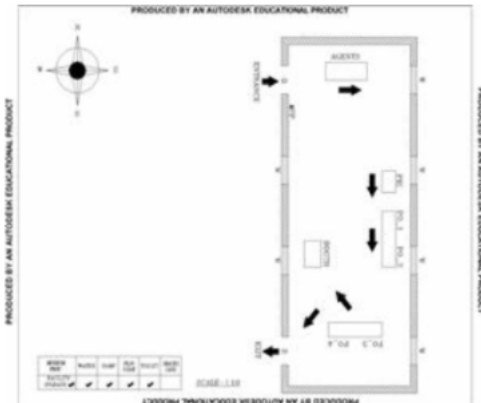

নির্বাচক নিবন্ধন আধিকারিকের স্বাক্ষর

Nazri Naksha

Google Map View

Polling Station Building Front View

Polling Station Front View

Cad View

Key MAP View

বিধানসভা নির্বাচনক্ষেত্রের নং, নাম : 51-ইংলিশবাজার
ভাগ নং, নাম : 1-বাড়ালটুলি এবং কুড়িটোলা (অংশ)