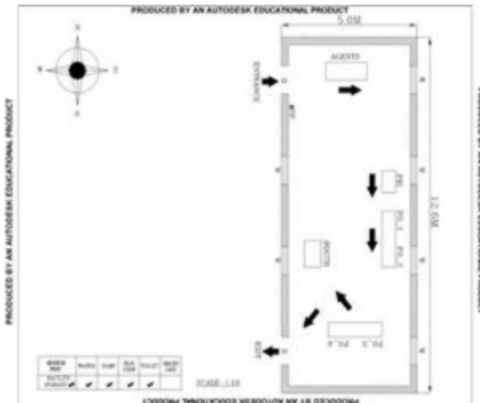

নির্বাচক নিবন্ধন আধিকারিকের স্বাক্ষর

Nazri Naksha

Google Map View

Polling Station Building Front View

Polling Station Front View

Cad View

Key MAP View

1 নাম : সাহানাজ খাতুন পিতার নাম : ফকির সৈখ বাড়ির নং : এন0049 বয়স : 23 লিঙ্গ : মহিলা	YUN2471266 ফটো উপলব্ধ	2 নাম : নারো স্বামীর নাম : রাজু বাড়ির নং : NO132 বয়স : 66 লিঙ্গ : মহিলা	JVR0633271 ফটো উপলব্ধ	3 নাম : মফু শেখ পিতার নাম : কবেদ শেখ বাড়ির নং : n0067 বয়স : 46 লিঙ্গ : পুরুষ	JVR3001898 ফটো উপলব্ধ
4 নাম : রুমি বিবি স্বামীর নাম : আব্দুল সেখ বাড়ির নং : n0024 বয়স : 52 লিঙ্গ : মহিলা	YUN2273373 ফটো উপলব্ধ	5 নাম : রোহিন সেখ পিতার নাম : আজিজুল রহমান বাড়ির নং : এন0014 বয়স : 22 লিঙ্গ : পুরুষ	YUN2608123 ফটো উপলব্ধ	6 নাম : নিবেদিতা মন্ডল স্বামীর নাম : অনীশ রঞ্জন মন্ডল বাড়ির নং : n0069 বয়স : 41 লিঙ্গ : মহিলা	JVR3002037 ফটো উপলব্ধ
7 নাম : মুসকান খাতুন পিতার নাম : কুরবান খান বাড়ির নং : এন0011 বয়স : 21 লিঙ্গ : মহিলা	YUN2639128 ফটো উপলব্ধ	8 নাম : নাসিমা বিবি স্বামীর নাম : জাকির হোসেন বাড়ির নং : n0048 বয়স : 55 লিঙ্গ : মহিলা	YUN2379527 ফটো উপলব্ধ	9 নাম : মোতাহার হোসেন পিতার নাম : জাকির বাড়ির নং : n0003 বয়স : 67 লিঙ্গ : পুরুষ	WB/07/046/396399 ফটো উপলব্ধ
10 নাম : সাইদুল ইসলাম পিতার নাম : রেজু সেখ বাড়ির নং : এন0073 বয়স : 22 লিঙ্গ : পুরুষ	YUN2561991 ফটো উপলব্ধ	11 নাম : রফিক সেখ পিতার নাম : জাকির সেখ বাড়ির নং : n0079 বয়স : 53 লিঙ্গ : পুরুষ	YUN2230043 ফটো উপলব্ধ	12 নাম : রিংকি বিবি স্বামীর নাম : মুন্না হোসেন বাড়ির নং : এন0048 বয়স : 33 লিঙ্গ : মহিলা	YUN1888544 ফটো উপলব্ধ
13 নাম : রৌসনআরা বেগম স্বামীর নাম : আব্দুস সালাম বাড়ির নং : n0064 বয়স : 81 লিঙ্গ : মহিলা	YUN2281640 ফটো উপলব্ধ	14 নাম : সালেক সেখ পিতার নাম : মোহাম্মদ মোল্লিম বাড়ির নং : এন0049 বয়স : 23 লিঙ্গ : পুরুষ	YUN2653814 ফটো উপলব্ধ	15 নাম : কোহিনূর বিবি স্বামীর নাম : কৌসর শেখ বাড়ির নং : n0069 বয়স : 45 লিঙ্গ : মহিলা	JVR2547396 ফটো উপলব্ধ
16 নাম : লাভলি খাতুন স্বামীর নাম : মোহাম্মদ আখতার হোসেন বাড়ির নং : n0251 বয়স : 39 লিঙ্গ : মহিলা	YUN1520295 ফটো উপলব্ধ	17 নাম : অনোআরা লিপি পিতার নাম : আমিনুর শেখ বাড়ির নং : n0067 বয়স : 52 লিঙ্গ : মহিলা	YUN2225290 ফটো উপলব্ধ	18 নাম : কেয়া সরকার পিতার নাম : শেখর সরকার বাড়ির নং : নং061 বয়স : 25 লিঙ্গ : মহিলা	YUN2107753 ফটো উপলব্ধ
19 নাম : সতিমা বিবি স্বামীর নাম : পাশু চৌধুরী বাড়ির নং : n0069 বয়স : 33 লিঙ্গ : মহিলা	YUN1381888 ফটো উপলব্ধ	20 নাম : কানিজ পারভিন পিতার নাম : মেহেবুব হোসেন বাড়ির নং : n0048 বয়স : 35 লিঙ্গ : মহিলা	YUN1135805 ফটো উপলব্ধ	21 নাম : রেবিকা সরকার পিতার নাম : মহঃ রাজিউর রহমান সরকার বাড়ির নং : 13/07/12 বয়স : 42 লিঙ্গ : মহিলা	JVR2548154 ফটো উপলব্ধ
22 নাম : মনিরুল রহমান পিতার নাম : মতিউর রহমান বাড়ির নং : N0390 বয়স : 28 লিঙ্গ : পুরুষ	YUN1884840 ফটো উপলব্ধ	23 নাম : মুবারক সেখ পিতার নাম : রেজু সেখ বাড়ির নং : n0073 বয়স : 32 লিঙ্গ : পুরুষ	YUN1653690 ফটো উপলব্ধ	24 নাম : আনসারী স্বামীর নাম : কাবেদ বাড়ির নং : n0067 বয়স : 67 লিঙ্গ : মহিলা	YUN2226728 ফটো উপলব্ধ
25 নাম : বানিজান বেওয়া স্বামীর নাম : খুসরু সেখ বাড়ির নং : n0076 বয়স : 81 লিঙ্গ : মহিলা	YUN2318806 ফটো উপলব্ধ	26 নাম : জুলি খাতুন পিতার নাম : মৃত রুনু সেখ বাড়ির নং : N0124 বয়স : 29 লিঙ্গ : মহিলা	YUN2397776 ফটো উপলব্ধ	27 নাম : সেলিনা বিবি স্বামীর নাম : আদালত শেখ বাড়ির নং : n0079 বয়স : 41 লিঙ্গ : মহিলা	YUN1782721 ফটো উপলব্ধ
28 নাম : সুমি খাতুন পিতার নাম : রাইমউদ্দিন সেখ বাড়ির নং : 69 বয়স : 24 লিঙ্গ : মহিলা	YUN2396885 ফটো উপলব্ধ	29 নাম : দোস্ত মোহাম্মদ মন্ডল পিতার নাম : রিয়াজ উদ্দিন মন্ডল বাড়ির নং : এন0025 বয়স : 62 লিঙ্গ : পুরুষ	BPM0828152 ফটো উপলব্ধ	30 নাম : মহঃ মনিরুল মামুন সরকার পিতার নাম : মহঃ রাজিউর রহমান সরকার বাড়ির নং : 13/07/12 বয়স : 39 লিঙ্গ : পুরুষ	JVR3187010 ফটো উপলব্ধ