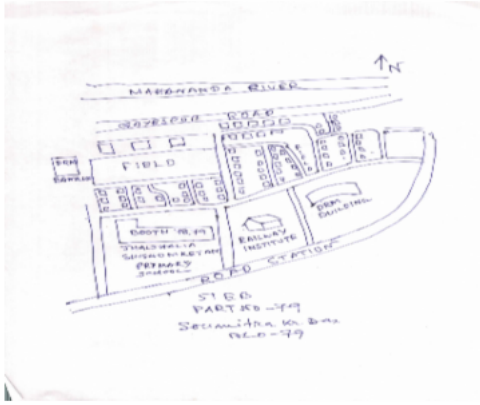

Nazri Naksha