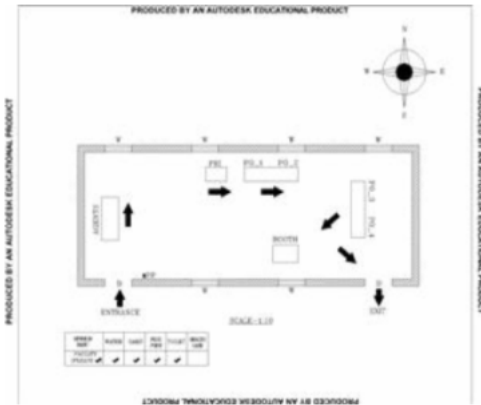

নির্বাচক নিবন্ধন আধিকারিকের স্বাক্ষর

Nazri Naksha

Google Map View

Polling Station Building Front View

Polling Station Front View

Cad View

Key MAP View

বিধানসভা নির্বাচনক্ষেত্রের নং, নাম : 51-ইংলিশবাজার
ভাগ নং, নাম : 1-বাঁশবাড়ী লেন (অংশ)