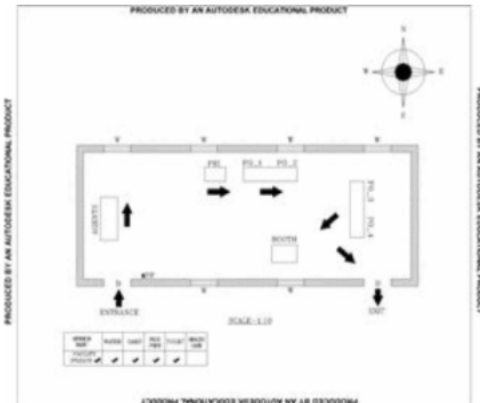

নির্বাচক নিবন্ধন আধিকারিকের স্বাক্ষর

Nazri Naksha

Google Map View

Polling Station Building Front View

Polling Station Front View

Cad View

Key MAP View

1 নাম : সাইনা খাতুন পিতার নাম: সুমিত্র সেন বাড়ির নং : এন0091 বয়স : 23 লিঙ্গ : মহিলা	UYN2608701 ফটো উপলব্ধ	2 নাম : সাইমা বিবি স্বামীর নাম: মহঃ এনামুল হোসেন বাড়ির নং : n0022 বয়স : 56 লিঙ্গ : মহিলা	UYN2387686 ফটো উপলব্ধ	3 নাম : সামিজ হোসেন পিতার নাম: মহঃ এনামুল হোসেন বাড়ির নং : n0022 বয়স : 39 লিঙ্গ : পুরুষ	JVR3009990 ফটো উপলব্ধ
4 নাম : মোরজিনা বিবি স্বামীর নাম: বাবলু সেন বাড়ির নং : n0202 বয়স : 45 লিঙ্গ : মহিলা	UYN1137413 ফটো উপলব্ধ	5 নাম : মতিউর রাহমান পিতার নাম: আজিজুদ্দিন বাড়ির নং : এন0022 বয়স : 63 লিঙ্গ : পুরুষ	SEU1777382 ফটো উপলব্ধ	6 নাম : মোইনউদ্দিন সেন পিতার নাম: বাবলু সেন বাড়ির নং : এন0202 বয়স : 23 লিঙ্গ : পুরুষ	UYN2477438 ফটো উপলব্ধ
7 নাম : দিলবার খান পিতার নাম: ডালু খান বাড়ির নং : n0051 বয়স : 32 লিঙ্গ : পুরুষ	UYN1382340 ফটো উপলব্ধ	8 নাম : অহেদা খাতুন পিতার নাম: পাণ্ডু সেন বাড়ির নং : n0178 বয়স : 41 লিঙ্গ : মহিলা	UYN1137645 ফটো উপলব্ধ	9 নাম : দিলী রবিদাস স্বামীর নাম: নিমাই রবিদাস বাড়ির নং : এন0051 বয়স : 50 লিঙ্গ : মহিলা	JVR3341476 ফটো উপলব্ধ
10 নাম : ফরিদা খাতুন পিতার নাম: বাবর আলী খান বাড়ির নং : এন0180 বয়স : 38 লিঙ্গ : মহিলা	UYN1122639 ফটো উপলব্ধ	11 নাম : মহঃ আমিনুল ইসলাম পিতার নাম: মহঃ নুরুল ইসলাম বাড়ির নং : নং0409 বয়স : 68 লিঙ্গ : পুরুষ	UYN2270163 ফটো উপলব্ধ	12 নাম : কাজি নজরুল ইসলাম পিতার নাম: মহঃ আমিনুল ইসলাম বাড়ির নং : নং0408 বয়স : 31 লিঙ্গ : পুরুষ	UYN1521103 ফটো উপলব্ধ
13 নাম : লাইলা সলতানা স্বামীর নাম: মিত্র সেন বাড়ির নং : n0063 বয়স : 48 লিঙ্গ : মহিলা	UYN2236107 ফটো উপলব্ধ	14 নাম : ঈদুল সেন পিতার নাম: মনির সেন বাড়ির নং : n0067 বয়স : 51 লিঙ্গ : পুরুষ	UYN2284990 ফটো উপলব্ধ	15 নাম : নাজনি বিবি স্বামীর নাম: টনি সেন বাড়ির নং : n0236 বয়স : 36 লিঙ্গ : মহিলা	UYN1127802 ফটো উপলব্ধ
16 নাম : রাজেস সেন পিতার নাম: ফারুক হোসেন বাড়ির নং : n0061 বয়স : 45 লিঙ্গ : পুরুষ	JVR1652650 ফটো উপলব্ধ	17 নাম : আনজিলা বিবি স্বামীর নাম: বরকাত সেন বাড়ির নং : n0061 বয়স : 39 লিঙ্গ : মহিলা	UYN1382381 ফটো উপলব্ধ	18 নাম : পায়েল খাতুন পিতার নাম: রবি সেন বাড়ির নং : নং254 বয়স : 28 লিঙ্গ : মহিলা	UYN2397040 ফটো উপলব্ধ
19 নাম : জয়েলী খান পিতার নাম: রবিউল খান বাড়ির নং : n0051 বয়স : 43 লিঙ্গ : মহিলা	JVR3188109 ফটো উপলব্ধ	20 নাম : নূর বিবি স্বামীর নাম: মহঃ দুলাল সেন বাড়ির নং : n0227 বয়স : 36 লিঙ্গ : মহিলা	UYN1137967 ফটো উপলব্ধ	21 নাম : ডাবলু সেন পিতার নাম: মুক্ত মতিলাল সেন বাড়ির নং : n0081 বয়স : 56 লিঙ্গ : পুরুষ	UYN2251122 ফটো উপলব্ধ
22 নাম : মোদাস্‌সার হোসেন পিতার নাম: আলতামাস হোসেন বাড়ির নং : n0190 বয়স : 39 লিঙ্গ : পুরুষ	JVR3492071 ফটো উপলব্ধ	23 নাম : রুকসানা পারভীন স্বামীর নাম: রিয়াজুল ইসলাম বাড়ির নং : ইসলাম ভিলা বয়স : 45 লিঙ্গ : মহিলা	JVR1656891 ফটো উপলব্ধ	24 নাম : লাবলি খাতুন স্বামীর নাম: কুরবান সেন বাড়ির নং : এন0080 বয়স : 24 লিঙ্গ : মহিলা	UYN2562536 ফটো উপলব্ধ
25 নাম : বারকাত সেন পিতার নাম: ফারুক সেন বাড়ির নং : n0061 বয়স : 43 লিঙ্গ : পুরুষ	JVR1915750 ফটো উপলব্ধ	26 নাম : কহিনুর বেগম স্বামীর নাম: ফারুক সেন বাড়ির নং : n0061 বয়স : 67 লিঙ্গ : মহিলা	UYN2244283 ফটো উপলব্ধ	27 নাম : মহঃ সাইদ হোসেন পিতার নাম: মহঃ এনামুল হোসেন বাড়ির নং : n0022 বয়স : 36 লিঙ্গ : পুরুষ	UYN0549980 ফটো উপলব্ধ
28 নাম : সাবানা সলতানা পিতার নাম: আলতামাস হোসেন বাড়ির নং : n0063 বয়স : 50 লিঙ্গ : মহিলা	JVR3335338 ফটো উপলব্ধ	29 নাম : ফরিদা জালাল স্বামীর নাম: সামিউল সেন বাড়ির নং : n0181 বয়স : 46 লিঙ্গ : মহিলা	JVR3336583 ফটো উপলব্ধ	30 নাম : মহঃ রহিম সেন পিতার নাম: ফারুক সেন বাড়ির নং : এন0061 বয়স : 38 লিঙ্গ : পুরুষ	JVR3009982 ফটো উপলব্ধ