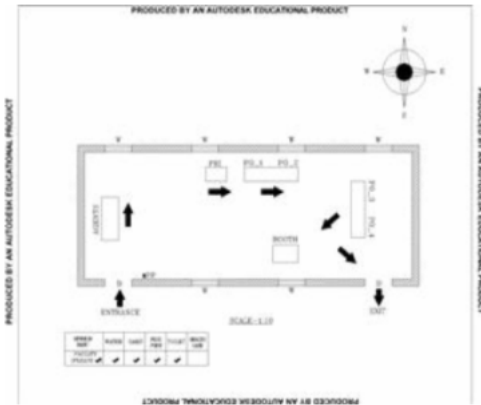

নির্বাচক নিবন্ধন আধিকারিকের স্বাক্ষর

Nazri Naksha

Google Map View

Polling Station Building Front View

Polling Station Front View

Cad View

Key MAP View

1 নাম : মিঠু আলী পিতার নাম: মহঃ জালাল আলী বাড়ির নং : 44 বয়স : 36 লিঙ্গ : পুরুষ	JVR3492121 ফটো উপলব্ধ	2 নাম : তাহমিনা সুলতানা পিতার নামঃ মিস্ত্রী সোখ বাড়ির নং : এন0031 বয়স : 21 লিঙ্গ : মহিলা	UYN2602092 ফটো উপলব্ধ	3 নাম : রেশমী ইয়াসমিন পিতার নাম: মোহাম্মদ মইনুদ্দীন বাড়ির নং : এন0048 বয়স : 21 লিঙ্গ : মহিলা	UYN2605632 ফটো উপলব্ধ
4 নাম : মিমি খাতুন স্বামীর নাম: আমিরুল হুসেন বাড়ির নং : n0043 বয়স : 42 লিঙ্গ : মহিলা	JVR3443686 ফটো উপলব্ধ	5 নাম : বারেক আলি পিতার নামঃ মোঃসাদ কাউসার আলি বাড়ির নং : n0027 বয়স : 39 লিঙ্গ : পুরুষ	JVR3010089 ফটো উপলব্ধ	6 নাম : স্মৃতি ইয়াসমিন স্বামীর নাম: মহঃ মইনুদ্দিন বাড়ির নং : n0048 বয়স : 45 লিঙ্গ : মহিলা	UYN1655208 ফটো উপলব্ধ
7 নাম : মরজিনা বিবি স্বামীর নাম: মাকসুদিন বাড়ির নং : n0030 বয়স : 39 লিঙ্গ : মহিলা	UYN1272822 ফটো উপলব্ধ	8 নাম : তোসিফ শাহ মায়ের নাম: মরজিনা বিবি বাড়ির নং : এন বয়স : 20 লিঙ্গ : পুরুষ	UYN2667244 ফটো উপলব্ধ	9 নাম : মালেক পিতার নাম: আসগার বাড়ির নং : n0007 বয়স : 56 লিঙ্গ : পুরুষ	JVR3009172 ফটো উপলব্ধ
10 নাম : আসিফ শাহ পিতার নামঃ মোহাম্মদ মইনুদ্দীন শাহ বাড়ির নং : এন0030 বয়স : 22 লিঙ্গ : পুরুষ	UYN2563575 ফটো উপলব্ধ	11 নাম : মহঃ রিকি সের পিতার নামঃ মোঃঃ তৌহিদ সের বাড়ির নং : n0027 বয়স : 32 লিঙ্গ : পুরুষ	UYN1382548 ফটো উপলব্ধ	12 নাম : মহঃ সরিফুদ্দিন পিতার নাম: মহঃ সাকের আলি বাড়ির নং : n0048 বয়স : 49 লিঙ্গ : পুরুষ	JVR1653625 ফটো উপলব্ধ
13 নাম : মোসা সুলতানা বেগম স্বামীর নামঃ মোঃসাদ জাফরুদ্দীন বাড়ির নং : এন0047 বয়স : 24 লিঙ্গ : মহিলা	UYN2563526 ফটো উপলব্ধ	14 নাম : মোজা মঞ্জুলাক্সী পারভীন পিতার নামঃ মহঃঃ রফিকউদ্দিন বাড়ির নং : এন0048 বয়স : 39 লিঙ্গ : মহিলা	DLN2300986 ফটো উপলব্ধ	15 নাম : মাকসুদিন শাহ পিতার নামঃ মোজাম্মেল শাহ বাড়ির নং : n0030 বয়স : 53 লিঙ্গ : পুরুষ	JVR1652932 ফটো উপলব্ধ
16 নাম : মহঃ রফিকউদ্দিন পিতার নামঃ সাকের বাড়ির নং : n0048 বয়স : 51 লিঙ্গ : পুরুষ	UYN2454353 ফটো উপলব্ধ	17 নাম : সীমা বিবি স্বামীর নাম: ডালিম আলি বাড়ির নং : n0043 বয়স : 40 লিঙ্গ : মহিলা	UYN1521335 ফটো উপলব্ধ	18 নাম : তৌফিক উদ্দিন মায়ের নাম: মাহমুদা বেওয়া বাড়ির নং : n0047 বয়স : 46 লিঙ্গ : পুরুষ	JVR3009214 ফটো উপলব্ধ
19 নাম : খুসি বিবি পিতার নাম: নয়ন সেখ বাড়ির নং : n0031 বয়স : 39 লিঙ্গ : মহিলা	JVR3010113 ফটো উপলব্ধ	20 নাম : আলি জালাল পিতার নাম: সেকেন্দার বাড়ির নং : n0043 বয়স : 71 লিঙ্গ : পুরুষ	WB/07/046/336431 ফটো উপলব্ধ	21 নাম : রিনা খাতুন স্বামীর নাম: মহঃ সরিফউদ্দিন বাড়ির নং : এন0048 বয়স : 34 লিঙ্গ : মহিলা	UYN2477503 ফটো উপলব্ধ
22 নাম : সহানা ইসলাম স্বামীর নাম: নুরুল ইসলাম বাড়ির নং : n0031 বয়স : 46 লিঙ্গ : মহিলা	JVR1653062 ফটো উপলব্ধ	23 নাম : সোহোরাব আলী পিতার নাম: আব্দুল ওয়াহেদ বাড়ির নং : n0006 বয়স : 58 লিঙ্গ : পুরুষ	UYN2391720 ফটো উপলব্ধ	24 নাম : শ্রেতা ইয়াসমিন পিতার নাম: মহঃ মইনুদ্দিন বাড়ির নং : nং0048 বয়স : 25 লিঙ্গ : মহিলা	UYN2118925 ফটো উপলব্ধ
25 নাম : মখুলেশ্বর আলি পিতার নাম: হারুন আলি বাড়ির নং : n0024 বয়স : 55 লিঙ্গ : পুরুষ	UYN2381481 ফটো উপলব্ধ	26 নাম : কাওসার আলি পিতার নামঃ সের আলী বাড়ির নং : n0027 বয়স : 84 লিঙ্গ : পুরুষ	UYN2207835 ফটো উপলব্ধ	27 নাম : মনসুর আলি পিতার নামঃ কাওসার আলি বাড়ির নং : n0027 বয়স : 33 লিঙ্গ : পুরুষ	UYN1382514 ফটো উপলব্ধ
28 নাম : মাধবী দেবী (রায়) স্বামীর নাম: অনুপ রায় বাড়ির নং : n0051 বয়স : 55 লিঙ্গ : মহিলা	UYN1784172 ফটো উপলব্ধ	29 নাম : বাবর আলি পিতার নামঃ হারুন আলি বাড়ির নং : n0024 বয়স : 52 লিঙ্গ : পুরুষ	JVR1653575 ফটো উপলব্ধ	30 নাম : আয়েশা স্বামীর নাম: গিয়াসুদ্দিন বাড়ির নং : n0029 বয়স : 81 লিঙ্গ : মহিলা	WB/07/046/336699 ফটো উপলব্ধ