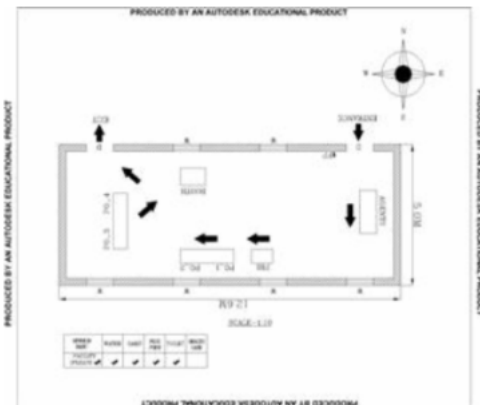

নির্বাচক নিবন্ধন আধিকারিকের স্বাক্ষর

Nazri Naksha

Google Map View

Polling Station Building Front View

Polling Station Front View

Cad View

Key MAP View

1 নাম : গোলসান বিবি স্বামীর নাম : জিদ্দি আলী বাড়ির নং : n0190 বয়স : 62 লিঙ্গ : মহিলা	JVR0005439 ফটো উপলব্ধ	2 নাম : সাহাবুদ্দিন ইসলাম পিতার নাম : মনিরুল ইসলাম বাড়ির নং : n0302 বয়স : 27 লিঙ্গ : পুরুষ	UYN1942416 ফটো উপলব্ধ	3 নাম : সবিতা মল্লিক চৌধুরী স্বামীর নাম : অশোক চৌধুরী বাড়ির নং : এন0215 বয়স : 23 লিঙ্গ : মহিলা	UYN2632990 ফটো উপলব্ধ
4 নাম : সীমা খাতুন স্বামীর নাম : আরেম সেখ বাড়ির নং : N0300 বয়স : 29 লিঙ্গ : মহিলা	UYN2371482 ফটো উপলব্ধ	5 নাম : রানু খাতুন পিতার নাম : মনিরুল ইসলাম বাড়ির নং : n0302 বয়স : 33 লিঙ্গ : মহিলা	UYN2067445 ফটো উপলব্ধ	6 নাম : জিতেন চৌধুরী পিতার নাম : আশু চৌধুরী বাড়ির নং : n0034 বয়স : 39 লিঙ্গ : পুরুষ	JVR3412855 ফটো উপলব্ধ
7 নাম : মোঃ ইমরান সেখ পিতার নাম : ইদ্রিশ সেখ বাড়ির নং : n0298 বয়স : 36 লিঙ্গ : পুরুষ	UYN1832138 ফটো উপলব্ধ	8 নাম : আতিকা খাতুন স্বামীর নাম : সাহাবুদ্দিন ইসলাম বাড়ির নং : এন0302 বয়স : 23 লিঙ্গ : মহিলা	UYN2686269 ফটো উপলব্ধ	9 নাম : পিঙ্কি বিবি স্বামীর নাম : জালালুদ্দিন সেখ বাড়ির নং : n0299 বয়স : 39 লিঙ্গ : মহিলা	UYN1204106 ফটো উপলব্ধ
10 নাম : অশোক চৌধুরী পিতার নাম : জ্যোতিষ চৌধুরী বাড়ির নং : n0215 বয়স : 39 লিঙ্গ : পুরুষ	UYN0052647 ফটো উপলব্ধ	11 নাম : রাজু চৌধুরী পিতার নাম : আশু চৌধুরী বাড়ির নং : n0034 বয়স : 31 লিঙ্গ : পুরুষ	UYN1587112 ফটো উপলব্ধ	12 নাম : জালালুদ্দিন সেখ পিতার নাম : তামিজুদ্দিন সেখ বাড়ির নং : n0300 বয়স : 59 লিঙ্গ : পুরুষ	UYN1204114 ফটো উপলব্ধ
13 নাম : আয়েম সেখ পিতার নাম : জালালুদ্দিন সেখ বাড়ির নং : N0300 বয়স : 29 লিঙ্গ : পুরুষ	UYN2371748 ফটো উপলব্ধ	14 নাম : টিয়া খাতুন স্বামীর নাম : আতিকুল আলম বাড়ির নং : 248 বয়স : 27 লিঙ্গ : মহিলা	UYN1965490 ফটো উপলব্ধ	15 নাম : আতিকুল আলম পিতার নাম : সহিদাত আলি বাড়ির নং : n0248 বয়স : 38 লিঙ্গ : পুরুষ	JVR3250008 ফটো উপলব্ধ
16 নাম : ফাহাদ আলি পিতার নাম : সহিদাত আলি বাড়ির নং : এন00 বয়স : 31 লিঙ্গ : পুরুষ	UYN1587229 ফটো উপলব্ধ	17 নাম : আইরিন পারভিন স্বামীর নাম : ফাহাদ আলি বাড়ির নং : এন0251 বয়স : 24 লিঙ্গ : মহিলা	UYN2469039 ফটো উপলব্ধ	18 নাম : মনিরা বেগম স্বামীর নাম : সহিদাত আলি বাড়ির নং : n0251 বয়স : 60 লিঙ্গ : মহিলা	UYN1831817 ফটো উপলব্ধ
19 নাম : সফিকুল ইসলাম পিতার নাম : সহিদাত আলি বাড়ির নং : n0251 বয়স : 33 লিঙ্গ : পুরুষ	UYN1459635 ফটো উপলব্ধ	20 নাম : হাসিম রেজা পিতার নাম : আলকাশ আলি বাড়ির নং : N0251 বয়স : 24 লিঙ্গ : পুরুষ	UYN2337814 ফটো উপলব্ধ	21 নাম : আরেকাত আলি পিতার নাম : সহিদাত আলি বাড়ির নং : n0251 বয়স : 28 লিঙ্গ : পুরুষ	UYN1942473 ফটো উপলব্ধ
22 নাম : মদিনা খাতুন স্বামীর নাম : সফিকুল ইসলাম বাড়ির নং : n0251 বয়স : 27 লিঙ্গ : মহিলা	UYN2045680 ফটো উপলব্ধ	23 নাম : আলকাশ আলি পিতার নাম : সহিদাত আলি বাড়ির নং : n0251 বয়স : 54 লিঙ্গ : পুরুষ	FXY1402106 ফটো উপলব্ধ	24 নাম : আসনারা খাতুন পিতার নাম : এরফান আলি বাড়ির নং : এন0243 বয়স : 23 লিঙ্গ : মহিলা	UYN2633170 ফটো উপলব্ধ
25 নাম : মুরজেদা খাতুন স্বামীর নাম : সাদাম সেখ বাড়ির নং : এন0277 বয়স : 23 লিঙ্গ : মহিলা	UYN2611531 ফটো উপলব্ধ	26 নাম : রাজিকা খাতুন পিতার নাম : এরফান আলি বাড়ির নং : N0243 বয়স : 31 লিঙ্গ : মহিলা	UYN2338622 ফটো উপলব্ধ	27 নাম : দৈবিকি ঘোষ স্বামীর নাম : উদয় ঘোষ বাড়ির নং : n0292 বয়স : 62 লিঙ্গ : মহিলা	UYN1203595 ফটো উপলব্ধ
28 নাম : চম্পা ঘোষ স্বামীর নাম : শ্যামল ঘোষ বাড়ির নং : n0210 বয়স : 32 লিঙ্গ : মহিলা	UYN1586726 ফটো উপলব্ধ	29 নাম : অমল ঘোষ পিতার নাম : মহাদেব ঘোষ বাড়ির নং : n0210 বয়স : 37 লিঙ্গ : পুরুষ	UYN1203579 ফটো উপলব্ধ	30 নাম : কৃষ্ণ ঘোষ পিতার নাম : উদয় ঘোষ বাড়ির নং : 292 বয়স : 28 লিঙ্গ : পুরুষ	UYN1965656 ফটো উপলব্ধ