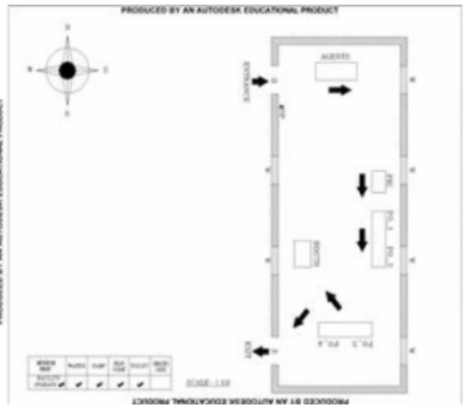

নির্বাচক নিবন্ধন আধিকারিকের স্বাক্ষর

Nazri Naksha

Google Map View

Polling Station Building Front View

Polling Station Front View

Cad View

Key MAP View

বিধানসভা নির্বাচনক্ষেত্রের নং, নাম : 51-ইংলিশবাজার  
ভাগ নং, নাম : 1-ফুলবাড়ীলেন(উত্তর অংশ) (বাঁশবাড়ী,বসাকপাড়া-গোঁসাইঘাট)