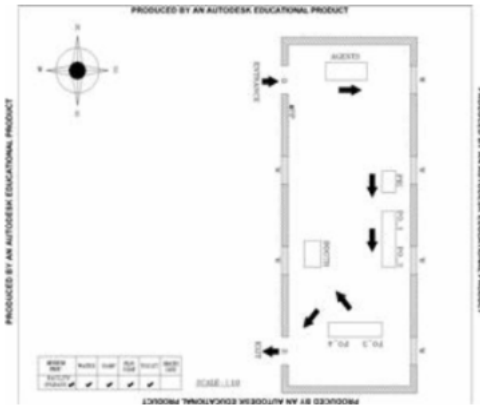

নির্বাচক নিবন্ধন আধিকারিকের স্বাক্ষর

Nazri Naksha

Google Map View

Polling Station Building Front View

Polling Station Front View

Cad View

Key MAP View

1 নাম : রিঙ্কু পাণ্ডে স্বামীর নাম: উত্তম পাণ্ডে বাড়ির নং : n0285 বয়স : 48 লিঙ্গ : মহিলা	UYN1150283 ফটো উপলব্ধ	2 নাম : শিখা দাস স্বামীর নাম: প্রতুল চন্দ্র দাস বাড়ির নং : n0002 বয়স : 58 লিঙ্গ : মহিলা	JVR3339280 ফটো উপলব্ধ	3 নাম : শর্মীষ্ঠা দাস পিতার নাম: প্রতুল চন্দ্র দাস বাড়ির নং : n0002 বয়স : 30 লিঙ্গ : মহিলা	UYN1655984 ফটো উপলব্ধ
4 নাম : মৌসুমী দত্ত (ভাস্কর) স্বামীর নাম: সঞ্জীব দত্ত বাড়ির নং : n0302 বয়স : 35 লিঙ্গ : মহিলা	UYN1144781 ফটো উপলব্ধ	5 নাম : অনিতা সাউ (সাহা) স্বামীর নাম: অশোক কুমার সাহা বাড়ির নং : n0277 বয়স : 46 লিঙ্গ : মহিলা	UYN1146968 ফটো উপলব্ধ	6 নাম : নমিতা ঘোষ স্বামীর নাম: প্রসাদ ঘোষ বাড়ির নং : n0060 বয়স : 45 লিঙ্গ : মহিলা	JVR3012887 ফটো উপলব্ধ
7 নাম : প্রসাদ কুমার ঘোষ পিতার নাম: অমল্য ঘোষ বাড়ির নং : n0060 বয়স : 51 লিঙ্গ : পুরুষ	UYN2408466 ফটো উপলব্ধ	8 নাম : দেবকান্ত ঘোষ পিতার নাম: প্রসাদ ঘোষ বাড়ির নং : n0060 বয়স : 26 লিঙ্গ : পুরুষ	UYN2085389 ফটো উপলব্ধ	9 নাম : উৎপল কুমার শেঠ পিতার নাম: প্রফুল্ল কুমার শেঠ বাড়ির নং : n0065 বয়স : 62 লিঙ্গ : পুরুষ	UYN2533099 ফটো উপলব্ধ
10 নাম : তনুজ কুমার শেঠ পিতার নাম: প্রফুল্ল শেঠ বাড়ির নং : n0065 বয়স : 60 লিঙ্গ : পুরুষ	UYN2282697 ফটো উপলব্ধ	11 নাম : শালিনী শেঠ পিতার নাম: উৎপল কুমার শেঠ বাড়ির নং : n0065 বয়স : 32 লিঙ্গ : মহিলা	UYN1522416 ফটো উপলব্ধ	12 নাম : শম্পা শেঠ স্বামীর নাম: উৎপল কুমার শেঠ বাড়ির নং : n0065 বয়স : 56 লিঙ্গ : মহিলা	UYN2534436 ফটো উপলব্ধ
13 নাম : সপ্তমী কর পিতার নাম: রাধেশ্যাম কর বাড়ির নং : n0125 বয়স : 46 লিঙ্গ : মহিলা	JVR2534063 ফটো উপলব্ধ	14 নাম : আকাশ কর পিতার নাম: মদন কর বাড়ির নং : n0125 বয়স : 29 লিঙ্গ : পুরুষ	UYN1785021 ফটো উপলব্ধ	15 নাম : ইন্দ্রানী পাল পিতার নাম: প্রতাপ পাল বাড়ির নং : এন0125 বয়স : 27 লিঙ্গ : মহিলা	UYN2023216 ফটো উপলব্ধ
16 নাম : অন্নপূর্ণা কর স্বামীর নাম: বিজন কর বাড়ির নং : n0113 বয়স : 61 লিঙ্গ : মহিলা	JVR1355023 ফটো উপলব্ধ	17 নাম : শান্তা কর স্বামীর নাম: মদন কর বাড়ির নং : n0125 বয়স : 49 লিঙ্গ : মহিলা	JVR2534048 ফটো উপলব্ধ	18 নাম : কৌশিক সরকার স্বামীর নাম: শর্মিলা সরকার বাড়ির নং : এন000 বয়স : 24 লিঙ্গ : পুরুষ	UYN2478790 ফটো উপলব্ধ
19 নাম : করুণা কর পিতার নাম: রাধেশ্যাম কর বাড়ির নং : n0125 বয়স : 50 লিঙ্গ : পুরুষ	JVR2534055 ফটো উপলব্ধ	20 নাম : শর্মিলা সরকার কর স্বামীর নাম: সুশীল সরকার বাড়ির নং : 128 বয়স : 47 লিঙ্গ : মহিলা	UYN1138825 ফটো উপলব্ধ	21 নাম : শঙ্কু কর পিতার নাম: মদন কর বাড়ির নং : n0125 বয়স : 30 লিঙ্গ : পুরুষ	UYN1656131 ফটো উপলব্ধ
22 নাম : শ্যামলী কর পিতার নাম: যতীন্দ্র কর বাড়ির নং : n0113 বয়স : 59 লিঙ্গ : মহিলা	WB/07/046/375010 ফটো উপলব্ধ	23 নাম : বিজন কুমার কর পিতার নাম: যতীন্দ্র মোহন কর বাড়ির নং : n0113 বয়স : 68 লিঙ্গ : পুরুষ	JVR1355031 ফটো উপলব্ধ	24 নাম : সৌরভ সরকার পিতার নাম: সুশীল সরকার বাড়ির নং : নং১২৮ বয়স : 26 লিঙ্গ : পুরুষ	UYN2107670 ফটো উপলব্ধ
25 নাম : বিপ্লব কুমার কর পিতার নাম: তপন কুমার কর বাড়ির নং : n0113 বয়স : 44 লিঙ্গ : পুরুষ	JVR3012747 ফটো উপলব্ধ	26 নাম : মদন কর পিতার নাম: রাধেশ্যাম কর বাড়ির নং : n0125 বয়স : 55 লিঙ্গ : পুরুষ	WB/07/046/375014 ফটো উপলব্ধ	27 নাম : তপন কুমার কর পিতার নাম: যতীন্দ্র মোহন কর বাড়ির নং : n0113 বয়স : 74 লিঙ্গ : পুরুষ	WB/07/046/375008 ফটো উপলব্ধ
28 নাম : লক্ষী কর্মকার পিতার নাম: রামপদ কর্মকার বাড়ির নং : n0071 বয়স : 49 লিঙ্গ : মহিলা	WB/07/046/375023 ফটো উপলব্ধ	29 নাম : গনেশ কর্মকার পিতার নাম: রামপদ কর্মকার বাড়ির নং : n0071 বয়স : 43 লিঙ্গ : পুরুষ	JVR2534089 ফটো উপলব্ধ	30 নাম : মিতালী কর্মকার স্বামীর নাম: গনেশ কর্মকার বাড়ির নং : n0071 বয়স : 41 লিঙ্গ : মহিলা	UYN1656073 ফটো উপলব্ধ