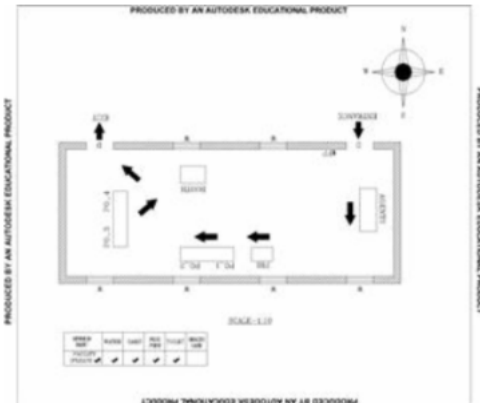

নির্বাচক নিবন্ধন আধিকারিকের স্বাক্ষর

Nazri Naksha

Google Map View

Polling Station Building Front View

Polling Station Front View

Cad View

Key MAP View

1 নাম : নারায়নী দাস(ঘোষ) স্বামীর নাম: শিবনাথ দাস বাড়ির নং : n0251 বয়স : 54 লিঙ্গ : মহিলা	YUN1522549 ফটো উপলব্ধ	2 নাম : দীপশিখা চক্রবর্তী পিতার নাম: প্রীতিশ নারায়ণ চক্রবর্তী বাড়ির নং : n0055 বয়স : 26 লিঙ্গ : মহিলা	YUN2103505 ফটো উপলব্ধ	3 নাম : সোমা বর্মন (সরকার) স্বামীর নাম: সৌরভ সরকার বাড়ির নং : n0014 বয়স : 45 লিঙ্গ : মহিলা	GBM1394865 ফটো উপলব্ধ
4 নাম : সৌরভ সরকার পিতার নাম: বৈদ্যনাথ সরকার বাড়ির নং : n0014 বয়স : 50 লিঙ্গ : পুরুষ	JVR1803915 ফটো উপলব্ধ	5 নাম : ইতি চক্রবর্তী স্বামীর নাম: প্রীতিশ নারায়ণ চক্রবর্তী বাড়ির নং : n0055 বয়স : 47 লিঙ্গ : মহিলা	JVR1802065 ফটো উপলব্ধ	6 নাম : ছন্দা অধিকারী (মৈত্র) স্বামীর নাম: অমিতাভ মৈত্র বাড়ির নং : n0232 বয়স : 52 লিঙ্গ : মহিলা	YUN1196104 ফটো উপলব্ধ
7 নাম : মান্দি উপাধ্যায় পিতার নাম: নারায়ণ উপাধ্যায় বাড়ির নং : n0152 বয়স : 39 লিঙ্গ : মহিলা	JVR3190030 ফটো উপলব্ধ	8 নাম : নিলাঞ্জন কুণ্ডু পিতার নাম: বিজয় কুণ্ডু বাড়ির নং : n0158 বয়স : 51 লিঙ্গ : পুরুষ	WB/07/046/378014 ফটো উপলব্ধ	9 নাম : ছায়া কুণ্ডু স্বামীর নাম: ষষ্ঠীকুমার কুণ্ডু বাড়ির নং : n0057 বয়স : 67 লিঙ্গ : মহিলা	JVR0615229 ফটো উপলব্ধ
10 নাম : মান্দি পাল পিতার নাম: লক্ষণ কুমার পাল বাড়ির নং : 164 বয়স : 34 লিঙ্গ : মহিলা	YUN1274661 ফটো উপলব্ধ	11 নাম : অরিন্দম কুন্ডু পিতার নাম: বিজয় কুমার কুন্ডু বাড়ির নং : n0158 বয়স : 48 লিঙ্গ : পুরুষ	JVR3339553 ফটো উপলব্ধ	12 নাম : অসীম ভাস্কর পিতার নাম: গুরুপদ ভাস্কর বাড়ির নং : n0158 বয়স : 55 লিঙ্গ : পুরুষ	YUN2533040 ফটো উপলব্ধ
13 নাম : বিশাল ভাস্কর পিতার নাম: অসীম ভাস্কর বাড়ির নং : n0158 বয়স : 29 লিঙ্গ : পুরুষ	YUN1785500 ফটো উপলব্ধ	14 নাম : লক্ষণ পাল পিতার নাম: মেঘনাথ পাল বাড়ির নং : 164 বয়স : 69 লিঙ্গ : পুরুষ	JVR1011196 ফটো উপলব্ধ	15 নাম : অনিমা কুণ্ডু স্বামীর নাম: বিজয় কুণ্ডু বাড়ির নং : n0158 বয়স : 77 লিঙ্গ : মহিলা	WB/07/046/378013 ফটো উপলব্ধ
16 নাম : বিজয় কুমার কুণ্ডু পিতার নাম: নিভাগোপাল কুণ্ডু বাড়ির নং : n0158 বয়স : 79 লিঙ্গ : পুরুষ	WB/07/046/378012 ফটো উপলব্ধ	17 নাম : বৈশালী ভাস্কর পিতার নাম: অসীম ভাস্কর বাড়ির নং : n0158 বয়স : 25 লিঙ্গ : মহিলা	YUN2117646 ফটো উপলব্ধ	18 নাম : কমলেশ ঘোষ পিতার নাম: নির্মলেন্দু ঘোষ বাড়ির নং : n0212 বয়স : 39 লিঙ্গ : পুরুষ	JVR3340601 ফটো উপলব্ধ
19 নাম : নরেন কর্মকার পিতার নাম: বিজয় কর্মকার বাড়ির নং : n0136 বয়স : 52 লিঙ্গ : পুরুষ	JVR3015252 ফটো উপলব্ধ	20 নাম : শম্পী মন্ডল(কর্মকার) স্বামীর নাম: নরেন কর্মকার বাড়ির নং : n0136 বয়স : 39 লিঙ্গ : মহিলা	YUN1274786 ফটো উপলব্ধ	21 নাম : বীরেন কর্মকার পিতার নাম: বিজয় কর্মকার বাড়ির নং : n0136 বয়স : 56 লিঙ্গ : পুরুষ	WB/07/046/378009 ফটো উপলব্ধ
22 নাম : সুমিত্রা কর্মকার স্বামীর নাম: প্রদীপ কর্মকার বাড়ির নং : n0211 বয়স : 46 লিঙ্গ : মহিলা	JVR3190089 ফটো উপলব্ধ	23 নাম : রবি কর্মকার পিতার নাম: বিজয় কর্মকার বাড়ির নং : n0136 বয়স : 37 লিঙ্গ : পুরুষ	YUN0569277 ফটো উপলব্ধ	24 নাম : অসিত কর্মকার পিতার নাম: বিজয় কর্মকার বাড়ির নং : n0136 বয়স : 42 লিঙ্গ : পুরুষ	JVR2535987 ফটো উপলব্ধ
25 নাম : দিপালী চৌধুরী(কর্মকার) স্বামীর নাম: অসিত কর্মকার বাড়ির নং : n0136 বয়স : 39 লিঙ্গ : মহিলা	YUN1274794 ফটো উপলব্ধ	26 নাম : ভারতী কর্মকার স্বামীর নাম: বিজয় কর্মকার বাড়ির নং : n0136 বয়স : 81 লিঙ্গ : মহিলা	WB/07/046/378007 ফটো উপলব্ধ	27 নাম : শোভা কর্মকার স্বামীর নাম: বীরেন কর্মকার বাড়ির নং : 138 বয়স : 46 লিঙ্গ : মহিলা	YUN1017094 ফটো উপলব্ধ
28 নাম : অমিত কর্মকার পিতার নাম: বিরেন কর্মকার বাড়ির নং : n0136 বয়স : 30 লিঙ্গ : পুরুষ	YUN1895465 ফটো উপলব্ধ	29 নাম : দিলীপ খাঁ পিতার নাম: গোপাল খাঁ বাড়ির নং : n0063 বয়স : 58 লিঙ্গ : পুরুষ	JVR1925494 ফটো উপলব্ধ	30 নাম : কবিতা বসাক (খাঁ) স্বামীর নাম: দিলীপ খাঁ বাড়ির নং : n0063 বয়স : 50 লিঙ্গ : মহিলা	YUN0569343 ফটো উপলব্ধ