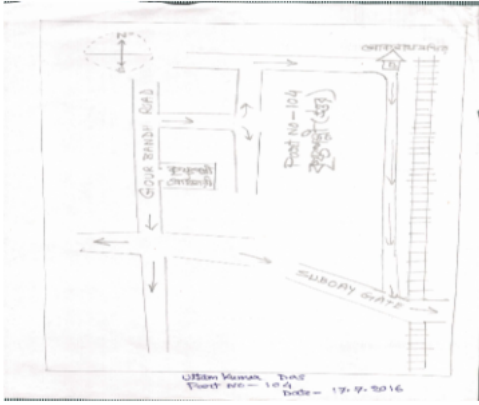

Nazri Naksha