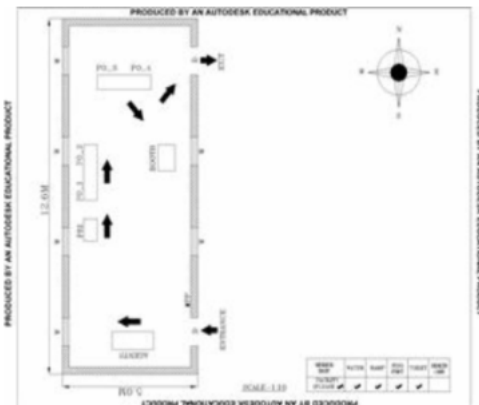

নির্বাচক নিবন্ধন আধিকারিকের স্বাক্ষর

Nazri Naksha

Google Map View

Polling Station Building Front View

Polling Station Front View

Cad View

Key MAP View

1 নাম : সনৎ চন্দ্র কুমার পিতার নাম: সুভাষ চন্দ্র কুমার বাড়ির নং : n0005 বয়স : 46 লিঙ্গ : পুরুষ	JVR1920586 ফটো উপলব্ধ	2 নাম : অরিদম কুমার পিতার নাম: অসিত কুমার কুমার বাড়ির নং : এন0010 বয়স : 25 লিঙ্গ : পুরুষ	UYN2120160 ফটো উপলব্ধ	3 নাম : শিমু কুমার স্বামীর নাম: সুভাষ চন্দ্র কুমার বাড়ির নং : n0005 বয়স : 74 লিঙ্গ : মহিলা	JVR1011345 ফটো উপলব্ধ
4 নাম : অসিত চন্দ্র কুমার পিতার নাম: শ্রীদাম কুমার বাড়ির নং : n0010 বয়স : 60 লিঙ্গ : পুরুষ	JVR1801885 ফটো উপলব্ধ	5 নাম : রুমা বা স্বামীর নাম: দীপক বা বাড়ির নং : n0005 বয়স : 55 লিঙ্গ : মহিলা	WB/07/044/483566 ফটো উপলব্ধ	6 নাম : দীপক কুমার বা পিতার নাম: অমল কান্ত বা বাড়ির নং : n0005 বয়স : 69 লিঙ্গ : পুরুষ	UYN1896026 ফটো উপলব্ধ
7 নাম : সঙ্গীতা কুমার স্বামীর নাম: অরুণ চন্দ্র কুমার বাড়ির নং : n0010 বয়স : 37 লিঙ্গ : মহিলা	ROE0733527 ফটো উপলব্ধ	8 নাম : মিতা কুমার স্বামীর নাম: অসিত চন্দ্র কুমার বাড়ির নং : n0010 বয়স : 46 লিঙ্গ : মহিলা	JVR2537645 ফটো উপলব্ধ	9 নাম : অরুণ চন্দ্র কুমার পিতার নাম: শ্রীদাম কুমার বাড়ির নং : n0010 বয়স : 46 লিঙ্গ : পুরুষ	JVR3017761 ফটো উপলব্ধ
10 নাম : ঋতিকা কর্মকার পিতার নাম: উত্তম কুমার কর্মকার বাড়ির নং : 219 বয়স : 24 লিঙ্গ : মহিলা	UYN2342632 ফটো উপলব্ধ	11 নাম : বিশ্বজিৎ কৃষ্ণ চৌধুরী পিতার নাম: বনয় কৃষ্ণ চৌধুরী বাড়ির নং : 190 বয়স : 25 লিঙ্গ : পুরুষ	UYN2434447 ফটো উপলব্ধ	12 নাম : প্রিনকা ঘোষ পিতার নাম: ঋতরত ঘোষ বাড়ির নং : N0183 বয়স : 27 লিঙ্গ : মহিলা	UYN1993567 ফটো উপলব্ধ
13 নাম : নির্মলেন্দু ঘোষ পিতার নাম: নীলকমল ঘোষ বাড়ির নং : 01 বয়স : 55 লিঙ্গ : পুরুষ	UYN2428191 ফটো উপলব্ধ	14 নাম : আভারানী ঘোষ স্বামীর নাম: নির্মলেন্দু ঘোষ বাড়ির নং : 01 বয়স : 46 লিঙ্গ : মহিলা	DMM1859925 ফটো উপলব্ধ	15 নাম : রঞ্জন কুমার ঘোষ মায়ের নাম: আশালতা ঘোষ বাড়ির নং : n0026 বয়স : 54 লিঙ্গ : পুরুষ	UYN2232908 ফটো উপলব্ধ
16 নাম : রত্নদিপ ঘোষ পিতার নাম: রঞ্জন কুমার ঘোষ বাড়ির নং : হোডি নং 16/14 (এ) বয়স : 23 লিঙ্গ : পুরুষ	UYN2479111 ফটো উপলব্ধ	17 নাম : মোনালিসা চৌধুরী স্বামীর নাম: সোমনাথ ভৌমিক বাড়ির নং : 50 বয়স : 36 লিঙ্গ : মহিলা	UYN0440651 ফটো উপলব্ধ	18 নাম : বীশ্বরূপ কৃষ্ণা চৌধুরী পিতার নাম: বীনাথ কৃষ্ণ চৌধুরী বাড়ির নং : এন0237 বয়স : 23 লিঙ্গ : পুরুষ	UYN2479103 ফটো উপলব্ধ
19 নাম : দেবরাজ বা পিতার নাম: দীপক কুমার বা বাড়ির নং : n0229 বয়স : 26 লিঙ্গ : পুরুষ	UYN2103711 ফটো উপলব্ধ	20 নাম : রবীন্দ্র ঠাকুর পিতার নাম: গুণেশ্বর ঠাকুর বাড়ির নং : নং০০১ বয়স : 57 লিঙ্গ : পুরুষ	JVR1803055 ফটো উপলব্ধ	21 নাম : বিজয় ঠাকুর পিতার নাম: নন্দলাল ঠাকুর বাড়ির নং : নং0075 বয়স : 44 লিঙ্গ : পুরুষ	UYN2180552 ফটো উপলব্ধ
22 নাম : স্নেহা ঠাকুর পিতার নাম: বিজয় ঠাকুর বাড়ির নং : 34 বয়স : 24 লিঙ্গ : মহিলা	UYN2336352 ফটো উপলব্ধ	23 নাম : বিজয় ঠাকুর পিতার নাম: গুণেশ্বর ঠাকুর বাড়ির নং : n0034 বয়স : 55 লিঙ্গ : পুরুষ	UYN2285096 ফটো উপলব্ধ	24 নাম : রাজকুমার ঠাকুর পিতার নাম: গুণেশ্বর ঠাকুর বাড়ির নং : n0037 বয়স : 50 লিঙ্গ : পুরুষ	UYN2311918 ফটো উপলব্ধ
25 নাম : শিখা ঠাকুর স্বামীর নাম: রবীন্দ্র ঠাকুর বাড়ির নং : n0035 বয়স : 50 লিঙ্গ : মহিলা	JVR0290437 ফটো উপলব্ধ	26 নাম : নিলম ঠাকুর স্বামীর নাম: রাজকুমার ঠাকুর বাড়ির নং : n0038 বয়স : 41 লিঙ্গ : মহিলা	JVR3444452 ফটো উপলব্ধ	27 নাম : সাবিত্রী ঠাকুর স্বামীর নাম: অরুণ কুমার ঠাকুর বাড়ির নং : n0040 বয়স : 43 লিঙ্গ : মহিলা	JVR1872845 ফটো উপলব্ধ
28 নাম : অরুণ কুমার ঠাকুর পিতার নাম: গুণেশ্বর ঠাকুর বাড়ির নং : n0039 বয়স : 50 লিঙ্গ : পুরুষ	JVR0290759 ফটো উপলব্ধ	29 নাম : তৃষ্ণি ঠাকুর পিতার নাম: অরুণ কুমার ঠাকুর বাড়ির নং : না বয়স : 21 লিঙ্গ : মহিলা	UYN2716470 ফটো উপলব্ধ	30 নাম : রিমি ঠাকুর স্বামীর নাম: বিজয় ঠাকুর বাড়ির নং : n0036 বয়স : 41 লিঙ্গ : মহিলা	JVR3444445 ফটো উপলব্ধ