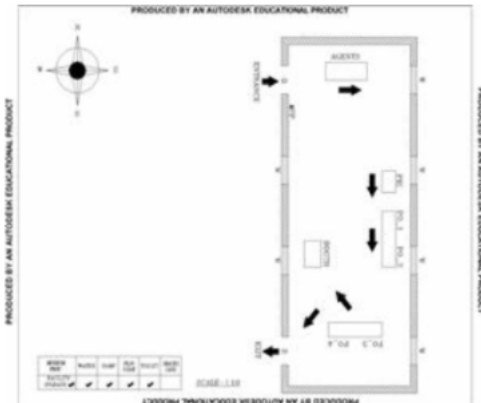

নির্বাচক নিবন্ধন আধিকারিকের স্বাক্ষর

Nazri Naksha

Google Map View

Polling Station Building Front View

Polling Station Front View

Cad View

Key MAP View

বিধানসভা নির্বাচনক্ষেত্রের নং, নাম : 51-ইংলিশবাজার  
ভাগ নং, নাম : 1-পুড়াতুলী এন,এস,রোড দুর্গাবাড়ি মোড়-মিষ্টিঘর