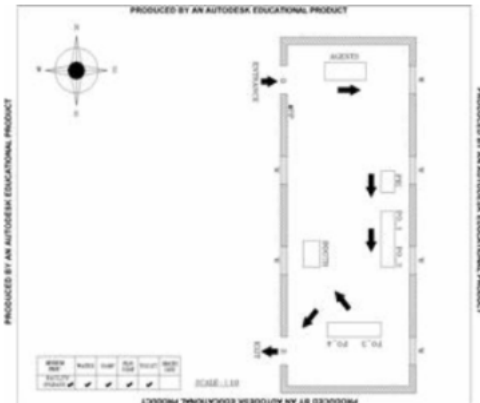

নির্বাচক নিবন্ধন আধিকারিকের স্বাক্ষর

Nazri Naksha

Google Map View

Polling Station Building Front View

Polling Station Front View

Cad View

Key MAP View

1 নাম : অজয় কুমার চক্রবর্তী পিতার নাম: অনিল কুমার চক্রবর্তী বাড়ির নং : N0348 বয়স : 57 লিঙ্গ : পুরুষ	JVR1355486 ফটো উপলব্ধ	2 নাম : সুপ্তি আগরওয়াল স্বামীর নাম: সতীনাথ দাসগুপ্ত বাড়ির নং : n0058 বয়স : 68 লিঙ্গ : মহিলা	WB/07/046/564145 ফটো উপলব্ধ	3 নাম : তনুশ্রী কুণ্ডু স্বামীর নাম: পঙ্কজ কুণ্ডু বাড়ির নং : n0030 বয়স : 56 লিঙ্গ : মহিলা	UYN2795235 ফটো উপলব্ধ
4 নাম : পপি কুন্ডু স্বামীর নাম: বসন্ত কুন্ডু বাড়ির নং : n0004 বয়স : 60 লিঙ্গ : মহিলা	UYN2028074 ফটো উপলব্ধ	5 নাম : প্রদীপ্ত কুন্ডু পিতার নাম: পঙ্কজ কুমার কুণ্ডু বাড়ির নং : 01 বয়স : 24 লিঙ্গ : পুরুষ	UYN2411726 ফটো উপলব্ধ	6 নাম : প্রিয়াংশু কুণ্ডু পিতার নাম: কমলেশ কুণ্ডু বাড়ির নং : এন0007 বয়স : 21 লিঙ্গ : পুরুষ	UYN2603934 ফটো উপলব্ধ
7 নাম : পর্ণা কুন্ডু পিতার নাম: পঙ্কজ কুমার কুন্ডু বাড়ির নং : n0030 বয়স : 30 লিঙ্গ : মহিলা	UYN1657899 ফটো উপলব্ধ	8 নাম : সাধনা কুণ্ডু স্বামীর নাম: বারীন কুণ্ডু বাড়ির নং : n0004 বয়স : 66 লিঙ্গ : মহিলা	WB/07/046/351240 ফটো উপলব্ধ	9 নাম : বসন্ত কুণ্ডু পিতার নাম: রঘু কুণ্ডু বাড়ির নং : n0004 বয়স : 66 লিঙ্গ : পুরুষ	JVR3343068 ফটো উপলব্ধ
10 নাম : সমীর কুন্ডু পিতার নাম: বারীন কুন্ডু বাড়ির নং : n0004 বয়স : 37 লিঙ্গ : পুরুষ	JVR3493558 ফটো উপলব্ধ	11 নাম : পুষ্প দত্ত কুণ্ডু স্বামীর নাম: কমলেশ কুণ্ডু বাড়ির নং : n0007 বয়স : 48 লিঙ্গ : মহিলা	JVR3191517 ফটো উপলব্ধ	12 নাম : কমলেশ কুণ্ডু পিতার নাম: কাঞ্চন কুণ্ডু বাড়ির নং : n0007 বয়স : 53 লিঙ্গ : পুরুষ	WB/07/046/351246 ফটো উপলব্ধ
13 নাম : পঙ্কজ কুণ্ডু পিতার নাম: জিতেন্দ্র কুণ্ডু বাড়ির নং : n0030 বয়স : 69 লিঙ্গ : পুরুষ	JVR3343050 ফটো উপলব্ধ	14 নাম : রনজিৎ কুণ্ডু পিতার নাম: জিতেন্দ্র কুণ্ডু বাড়ির নং : n0029 বয়স : 59 লিঙ্গ : পুরুষ	WB/07/046/351237 ফটো উপলব্ধ	15 নাম : নীলিমা কুন্ডু (ঘোষ) স্বামীর নাম: সুশান্ত কুন্ডু বাড়ির নং : n0009 বয়স : 47 লিঙ্গ : মহিলা	UYN1276583 ফটো উপলব্ধ
16 নাম : মান্নি কুন্ডু পিতার নাম: বসন্ত কুন্ডু বাড়ির নং : n0004 বয়স : 31 লিঙ্গ : মহিলা	UYN1786961 ফটো উপলব্ধ	17 নাম : রুমা কুণ্ডু স্বামীর নাম: রঞ্জিত কুণ্ডু বাড়ির নং : n0029 বয়স : 53 লিঙ্গ : মহিলা	WB/07/046/405003 ফটো উপলব্ধ	18 নাম : মুকুল কর্মকার স্বামীর নাম: সুভাষ কর্মকার বাড়ির নং : n0065 বয়স : 57 লিঙ্গ : মহিলা	WB/07/046/525365 ফটো উপলব্ধ
19 নাম : প্রিয়াঙ্কা কর্মকার স্বামীর নাম: চিরঞ্জিৎ দাস বাড়ির নং : 62/এ বয়স : 33 লিঙ্গ : মহিলা	UYN1523802 ফটো উপলব্ধ	20 নাম : সুমন কর্মকার পিতার নাম: সুভাষ কর্মকার বাড়ির নং : n0066 বয়স : 30 লিঙ্গ : পুরুষ	UYN1657857 ফটো উপলব্ধ	21 নাম : মনীষা চক্রবর্তী স্বামীর নাম: মনিন্দ্র কুমার চক্রবর্তী বাড়ির নং : n0034 বয়স : 73 লিঙ্গ : মহিলা	UYN2288009 ফটো উপলব্ধ
22 নাম : সৌম্যাজীত চক্রবর্তী পিতার নাম: মনীষা চক্রবর্তী বাড়ির নং : n0034 বয়স : 50 লিঙ্গ : পুরুষ	JVR1504281 ফটো উপলব্ধ	23 নাম : সর্বানী চক্রবর্তী পিতার নাম: সুশান্ত কুমার চক্রবর্তী বাড়ির নং : নং0235 বয়স : 26 লিঙ্গ : মহিলা	UYN2107829 ফটো উপলব্ধ	24 নাম : জয়ীতা চক্রবর্তী স্বামীর নাম: সুভাষ চক্রবর্তী বাড়ির নং : নং0235 বয়স : 35 লিঙ্গ : মহিলা	UYN2107811 ফটো উপলব্ধ
25 নাম : পূজা চতুর্বেদী (চ্যাটার্জী) স্বামীর নাম: শুভজিত চ্যাটার্জী বাড়ির নং : n0015 বয়স : 28 লিঙ্গ : মহিলা	UYN1896489 ফটো উপলব্ধ	26 নাম : স্বস্তনা চ্যাটার্জী স্বামীর নাম: নারায়ন চ্যাটার্জী বাড়ির নং : n0015 বয়স : 67 লিঙ্গ : মহিলা	WB/07/046/351263 ফটো উপলব্ধ	27 নাম : শুভজিৎ চ্যাটার্জী পিতার নাম: নারায়ন চ্যাটার্জী বাড়ির নং : n0015 বয়স : 33 লিঙ্গ : পুরুষ	UYN1657824 ফটো উপলব্ধ
28 নাম : পুরবি চ্যাটার্জী পিতার নাম: করুণাময় চট্টোপাধ্যায় বাড়ির নং : n0015 বয়স : 73 লিঙ্গ : মহিলা	UYN1276617 ফটো উপলব্ধ	29 নাম : নীলকমল চ্যাটার্জী পিতার নাম: করুণাময় চট্টোপাধ্যায় বাড়ির নং : n0015 বয়স : 79 লিঙ্গ : পুরুষ	UYN1276542 ফটো উপলব্ধ	30 নাম : জয়ন্ত চ্যাটার্জী পিতার নাম: অরুণ চ্যাটার্জী বাড়ির নং : n0056 বয়স : 53 লিঙ্গ : পুরুষ	JVR3343100 ফটো উপলব্ধ