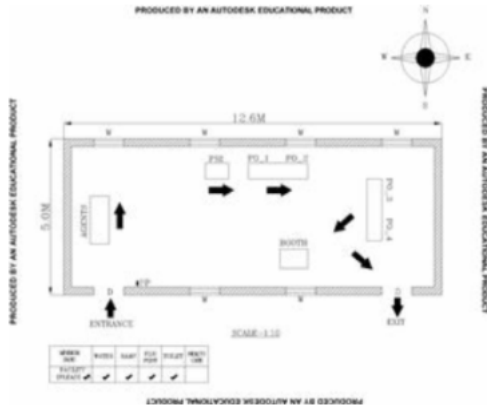

নির্বাচক নিবন্ধন আধিকারিকের স্বাক্ষর

Nazri Naksha

Google Map View

Polling Station Building Front View

Polling Station Front View

Cad View

Key MAP View

1 নাম : দেবী চৌধুরী (সাহা) স্বামীর নাম: অশোক সাহা বাড়ির নং : n0420 বয়স : 39 লিঙ্গ : মহিলা	YUN1524354 ফটো উপলব্ধ	2 নাম : অধীর পিতার নাম: নীলু বাড়ির নং : n0259 বয়স : 52 লিঙ্গ : পুরুষ	WB/07/045/135332 ফটো উপলব্ধ	Q 3 নাম : রাধা হরিজন (মেশর) পিতার নাম: রামসংগর মেশর বাড়ির নং : বয়স : 32 লিঙ্গ : মহিলা	YUN1524461 ফটো উপলব্ধ
4 নাম : তনুশ্রী চৌধুরী (দাস) স্বামীর নাম: সমীর কুমার দাস বাড়ির নং : n0429 বয়স : 63 লিঙ্গ : মহিলা	YUN1524537 ফটো উপলব্ধ	5 নাম : শ্যাম হরিজন পিতার নাম: অধীর হরিজন বাড়ির নং : নং259 বয়স : 25 লিঙ্গ : পুরুষ	YUN2120947 ফটো উপলব্ধ	6 নাম : রিয়া হরিজন পিতার নাম: অধীর হরিজন বাড়ির নং : নং259 বয়স : 27 লিঙ্গ : মহিলা	YUN2120962 ফটো উপলব্ধ
7 নাম : শোভারাম (হরিজন) পিতার নাম: আয়নারাম (হরিজন) বাড়ির নং : n0163 বয়স : 65 লিঙ্গ : মহিলা	WB/07/046/543271 ফটো উপলব্ধ	8 নাম : শিবু রাম(হরিজন) পিতার নাম: অক্ষয় রাম(হরিজন) বাড়ির নং : n0163 বয়স : 33 লিঙ্গ : পুরুষ	YUN1787688 ফটো উপলব্ধ	9 নাম : বৈশাখী রাম (হরিজন) মায়ের নাম: শোভা হরিজন বাড়ির নং : n0163 বয়স : 34 লিঙ্গ : মহিলা	YUN1658707 ফটো উপলব্ধ
10 নাম : জগন্নাথ রাম মায়ের নাম: শোভা হরিজন বাড়ির নং : n0163 বয়স : 31 লিঙ্গ : পুরুষ	YUN1658467 ফটো উপলব্ধ	11 নাম : মনু রাম পিতার নাম: অক্ষয় রাম বাড়ির নং : n0163 বয়স : 44 লিঙ্গ : পুরুষ	YUN1142033 ফটো উপলব্ধ	12 নাম : কিরণ রাম মায়ের নাম: শোভা রাম বাড়ির নং : 63 বয়স : 26 লিঙ্গ : মহিলা	YUN2356111 ফটো উপলব্ধ
Q 13 নাম : চাঁদনী রাম স্বামীর নাম: জগন্নাথ বাগফোর বাড়ির নং : বয়স : 27 লিঙ্গ : মহিলা	YUN2028330 ফটো উপলব্ধ	14 নাম : করন রাম(হরিজন) পিতার নাম: অক্ষয় রাম(হরিজন) বাড়ির নং : n0163 বয়স : 30 লিঙ্গ : পুরুষ	YUN1897180 ফটো উপলব্ধ	15 নাম : অর্জুন রাম পিতার নাম: অক্ষয় রাম বাড়ির নং : n0163 বয়স : 30 লিঙ্গ : পুরুষ	YUN1897248 ফটো উপলব্ধ
16 নাম : পূর্ণিমা মল্লিক রাম মায়ের নাম: শোভা রাম বাড়ির নং : এন0468 বয়স : 43 লিঙ্গ : মহিলা	YUN2479723 ফটো উপলব্ধ	17 নাম : বিশাখারাম (হরিজন) পিতার নাম: অক্ষয় রাম (হরিজন) বাড়ির নং : n0164 বয়স : 41 লিঙ্গ : মহিলা	YUN0592717 ফটো উপলব্ধ	Q 18 নাম : শ্যামলী অধিকারী স্বামীর নাম: গোপাল অধিকারী বাড়ির নং : বয়স : 67 লিঙ্গ : মহিলা	JVR3030277 ফটো উপলব্ধ
19 নাম : শুক্লা আগরওয়াল স্বামীর নাম: সমরেন্দ্র নাথ আগরওয়াল বাড়ির নং : n0130 বয়স : 68 লিঙ্গ : মহিলা	JVR0196808 ফটো উপলব্ধ	20 নাম : স্বপ্ন রবিদাস পিতার নাম: দিলীপ রবিদাস বাড়ির নং : WARD নং 12 বয়স : 35 লিঙ্গ : পুরুষ	YTU0960120 ফটো উপলব্ধ	21 নাম : রীতা আগরওয়াল স্বামীর নাম: কিশোর চাঁদ আগরওয়াল বাড়ির নং : n0243 বয়স : 66 লিঙ্গ : মহিলা	YUN1384312 ফটো উপলব্ধ
22 নাম : কল্যান সুন্দর সরকার পিতার নাম: লাবন্য কুমার সরকার বাড়ির নং : n0129 বয়স : 53 লিঙ্গ : পুরুষ	YUN1711423 ফটো উপলব্ধ	23 নাম : সমরেন্দ্র নাথ আগরওয়াল পিতার নাম: লেট বংশী লাল আগরওয়াল বাড়ির নং : n0129 বয়স : 82 লিঙ্গ : পুরুষ	JVR0196741 ফটো উপলব্ধ	24 নাম : শ্রীরুপা আগরওয়াল পিতার নাম: সমরেন্দ্র নাথ আগরওয়াল বাড়ির নং : n0132 বয়স : 41 লিঙ্গ : মহিলা	JVR3192200 ফটো উপলব্ধ
25 নাম : প্রতীমা আগরওয়াল স্বামীর নাম: মুনালকান্তি আগরওয়াল বাড়ির নং : n0101 বয়স : 70 লিঙ্গ : মহিলা	JVR1923267 ফটো উপলব্ধ	26 নাম : মানসী দাস সরকার স্বামীর নাম: কল্যান সুন্দর সরকার বাড়ির নং : n0129 বয়স : 51 লিঙ্গ : মহিলা	YUN1711415 ফটো উপলব্ধ	27 নাম : বাপন ঋষি পিতার নাম: তপন ঋষি বাড়ির নং : এন0091 বয়স : 37 লিঙ্গ : পুরুষ	YUN2554020 ফটো উপলব্ধ
28 নাম : তপন ঋষি পিতার নাম: নরেশ ঋষি বাড়ির নং : n0091 বয়স : 63 লিঙ্গ : পুরুষ	WB/07/046/522015 ফটো উপলব্ধ	29 নাম : গীতা ঋষি স্বামীর নাম: তপন ঋষি বাড়ির নং : n0091 বয়স : 59 লিঙ্গ : মহিলা	WB/07/046/522016 ফটো উপলব্ধ	30 নাম : রক্তিমা কুন্ডু স্বামীর নাম: চন্দন কুন্ডু বাড়ির নং : ডবল/ও, চন্দন কুন্ডু বয়স : 66 লিঙ্গ : মহিলা	JVR1011840 ফটো উপলব্ধ