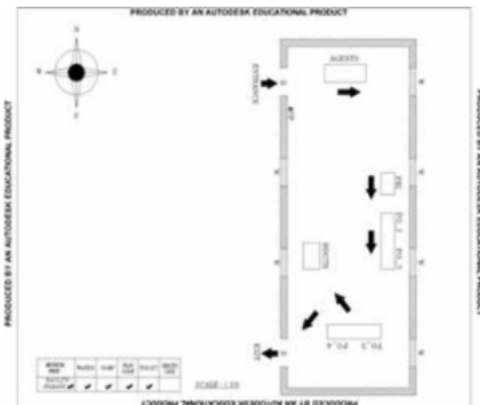

নির্বাচক নিবন্ধন আধিকারিকের স্বাক্ষর

Nazri Naksha

Google Map View

Polling Station Building Front View

Polling Station Front View

Cad View

Key MAP View

1 নাম : রেখা স্বামীর নাম: আব্দুল ওয়াহাব বাড়ির নং : এন0253 বয়স : 66 লিঙ্গ : মহিলা	JVR0037085 ফটো উপলব্ধ	2 নাম : দেলা বেওয়া স্বামীর নাম: বুধু সৈখ বাড়ির নং : এন0238 বয়স : 72 লিঙ্গ : মহিলা	JVR0028019 ফটো উপলব্ধ	3 নাম : সাদাম সেখ পিতার নাম: ইরফাজ আলী বাড়ির নং : এন0392 বয়স : 33 লিঙ্গ : পুরুষ	UYN1349596 ফটো উপলব্ধ
4 নাম : আনসারি বিবি স্বামীর নাম: সুফি সেখ বাড়ির নং : এন0241 বয়স : 28 লিঙ্গ : মহিলা	UYN2176824 ফটো উপলব্ধ	5 নাম : কোহিনুর বিবি স্বামীর নাম: মাজিবুর সেখ বাড়ির নং : এন0195 বয়স : 45 লিঙ্গ : মহিলা	JVR0006056 ফটো উপলব্ধ	6 নাম : তুহিদ সেখ পিতার নাম: মোজিবুর সেখ বাড়ির নং : এন0198 বয়স : 20 লিঙ্গ : পুরুষ	UYN2737195 ফটো উপলব্ধ
7 নাম : অজমিরা বিবি স্বামীর নাম: জাহাঙ্গীর সেখ বাড়ির নং : এন0241 বয়স : 41 লিঙ্গ : মহিলা	UYN1204064 ফটো উপলব্ধ	8 নাম : মোসা নুরবানু খাতুন স্বামীর নাম: সাইকে সেখ বাড়ির নং : এন0241 বয়স : 29 লিঙ্গ : মহিলা	UYN2341873 ফটো উপলব্ধ	9 নাম : সামিম সেখ পিতার নাম: আব্দুল ওয়াহাব বাড়ির নং : এন0258 বয়স : 30 লিঙ্গ : পুরুষ	UYN1832187 ফটো উপলব্ধ
10 নাম : সায়েম সেখ পিতার নাম: মিনাজুর সেখ বাড়ির নং : এন0241 বয়স : 34 লিঙ্গ : পুরুষ	UYN1349554 ফটো উপলব্ধ	11 নাম : মাহাফুজা খাতুন স্বামীর নাম: রফিকুল ইসলাম বাড়ির নং : এন0258 বয়স : 39 লিঙ্গ : মহিলা	UYN1459197 ফটো উপলব্ধ	12 নাম : সুফি পিতার নাম: মিনাজুর বাড়ির নং : এন0241 বয়স : 39 লিঙ্গ : পুরুষ	UYN1070317 ফটো উপলব্ধ
13 নাম : রোজিনা বিবি স্বামীর নাম: হাসেন সেখ বাড়ির নং : এন0360 বয়স : 37 লিঙ্গ : মহিলা	UYN1943471 ফটো উপলব্ধ	14 নাম : তাহেরা বিবি স্বামীর নাম: মুসকুর আলি বাড়ির নং : এন0278 বয়স : 45 লিঙ্গ : মহিলা	FXV2408599 ফটো উপলব্ধ	15 নাম : হাসেন সেখ পিতার নাম: মেসে মহম্মদ সেখ বাড়ির নং : এন0360 বয়স : 36 লিঙ্গ : পুরুষ	UYN1943489 ফটো উপলব্ধ
16 নাম : মইদুল ইসলাম পিতার নাম: আব্দুল ওয়াহাব বাড়ির নং : এন0258 বয়স : 36 লিঙ্গ : পুরুষ	UYN0052555 ফটো উপলব্ধ	17 নাম : জাহাঙ্গীর সেখ পিতার নাম: মিনাজুর সেখ বাড়ির নং : এন0241 বয়স : 52 লিঙ্গ : পুরুষ	JVR0061168 ফটো উপলব্ধ	18 নাম : সাহানাজ খাতুন স্বামীর নাম: ফিরোজ আলি বাড়ির নং : এন0392 বয়স : 30 লিঙ্গ : মহিলা	UYN1735109 ফটো উপলব্ধ
19 নাম : ওয়াসিম সেখ পিতার নাম: জাহাঙ্গীর সেখ বাড়ির নং : এন0241 বয়স : 25 লিঙ্গ : পুরুষ	UYN2295673 ফটো উপলব্ধ	20 নাম : রফিকুল ইসলাম পিতার নাম: আব্দুল ওয়াহাব বাড়ির নং : এন0253 বয়স : 50 লিঙ্গ : পুরুষ	UYN1459155 ফটো উপলব্ধ	21 নাম : মর্জিনা বিবি স্বামীর নাম: মনিরুল ইসলাম বাড়ির নং : এন0300 বয়স : 56 লিঙ্গ : মহিলা	UYN1204122 ফটো উপলব্ধ
22 নাম : সায়েদ সেখ পিতার নাম: মিনাজুর সেখ বাড়ির নং : এন0241 বয়স : 27 লিঙ্গ : পুরুষ	UYN1965631 ফটো উপলব্ধ	23 নাম : মস্কুরা খাতুন স্বামীর নাম: সায়েম শেখ বাড়ির নং : এন0241 বয়স : 31 লিঙ্গ : মহিলা	UYN2489607 ফটো উপলব্ধ	24 নাম : ০০০০০০ ০০০০ স্বামীর নাম: ০০০০০০ ০০০ বাড়ির নং : 364 বয়স : 32 লিঙ্গ : মহিলা	MWB2175446 ফটো উপলব্ধ
25 নাম : ০০০ ০০০০ ০০০ পিতার নাম: ০০০০০ ০০০ বাড়ির নং : এন0364 বয়স : 36 লিঙ্গ : পুরুষ	MWB2175461 ফটো উপলব্ধ	26 নাম : ০০০০০০০ ০০০ পিতার নাম: ০০০০০ ০০০ বাড়ির নং : এন0364 বয়স : 27 লিঙ্গ : পুরুষ	MWB6932503 ফটো উপলব্ধ	27 নাম : ০০০০০০ ০০০ পিতার নাম: ০০০০০ ০০০০ বাড়ির নং : এন0364 বয়স : 28 লিঙ্গ : পুরুষ	MWB6695480 ফটো উপলব্ধ
28 নাম : ০০০০০ ০০০ পিতার নাম: ০০০০০ ০০০ বাড়ির নং : 364 বয়স : 26 লিঙ্গ : পুরুষ	MWB7103757 ফটো উপলব্ধ	29 নাম : ০০০০০০ ০০০ পিতার নাম: ০০০০০ ০০০ বাড়ির নং : এন0364 বয়স : 34 লিঙ্গ : পুরুষ	MWB6068423 ফটো উপলব্ধ	30 নাম : ০০০০০০ ০০০ পিতার নাম: ০০০০০ ০০০ বাড়ির নং : 364 বয়স : 26 লিঙ্গ : পুরুষ	MWB6932461 ফটো উপলব্ধ