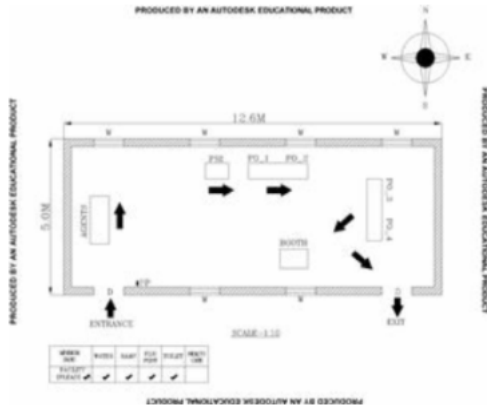

নির্বাচক নিবন্ধন আধিকারিকের স্বাক্ষর

Nazri Naksha

Google Map View

Polling Station Building Front View

Polling Station Front View

Cad View

Key MAP View

1 নাম : মৌসেমিভকত হরীজান স্বামীর নাম: সুদাম হরিরজন বাড়ির নং : এন005 বয়স : 33 লিঙ্গ : মহিলা	SKQ1159409 ফটো উপলব্ধ	2 নাম : সুমন কুমারী (কেশরী) স্বামীর নাম: রাজেস কুমার কেশরী বাড়ির নং : n0426 বয়স : 45 লিঙ্গ : মহিলা	UYN1527555 ফটো উপলব্ধ	3 নাম : অঞ্জনা হালদার (দাস) স্বামীর নাম: ব্রজগোপাল দাস বাড়ির নং : n0388 বয়স : 52 লিঙ্গ : মহিলা	UYN2723435 ফটো উপলব্ধ
4 নাম : সোমনাথ অধিকারী পিতার নাম: অসীম অধিকারী বাড়ির নং : n0011 বয়স : 38 লিঙ্গ : পুরুষ	JVR3192275 ফটো উপলব্ধ	5 নাম : রাজা অধিকারী পিতার নাম: নিতাই অধিকারী বাড়ির নং : n0011 বয়স : 52 লিঙ্গ : পুরুষ	UYN2733012 ফটো উপলব্ধ	Q 6 নাম : সূচিত্রা সাহা অধিকারী পিতার নাম: ভানু সাহা বাড়ির নং : এন0011 বয়স : 31 লিঙ্গ : মহিলা	UYN1663608 ফটো উপলব্ধ
7 নাম : অনামিকা সরকার মায়ের নাম: নিলিমা সরকার বাড়ির নং : এন0035 বয়স : 30 লিঙ্গ : মহিলা	YTU1915651 ফটো উপলব্ধ	8 নাম : ওমনাথ অধিকারী পিতার নাম: অসিম অধিকারী বাড়ির নং : n0011 বয়স : 32 লিঙ্গ : পুরুষ	UYN1384510 ফটো উপলব্ধ	9 নাম : শান্তি অধিকারী স্বামীর নাম: অসীম অধিকারী বাড়ির নং : n0011 বয়স : 52 লিঙ্গ : মহিলা	WB/07/046/519012 ফটো উপলব্ধ
10 নাম : অমর নাথ অধিকারী পিতার নাম: অসিম কুমার অধিকারী বাড়ির নং : n0011 বয়স : 31 লিঙ্গ : পুরুষ	UYN1524925 ফটো উপলব্ধ	11 নাম : রীনা অধিকারী পিতার নাম: নিতাই অধিকারী বাড়ির নং : n0011 বয়স : 43 লিঙ্গ : মহিলা	JVR3030814 ফটো উপলব্ধ	12 নাম : মনোজ অধিকারী মায়ের নাম: ডলি অধিকারী বাড়ির নং : n0035 বয়স : 37 লিঙ্গ : পুরুষ	UYN1142454 ফটো উপলব্ধ
13 নাম : লক্ষ্মি রবি দাস ঋষি স্বামীর নাম: পবন ঋষি বাড়ির নং : এন0129 বয়স : 23 লিঙ্গ : মহিলা	UYN2552156 ফটো উপলব্ধ	14 নাম : পবন ঋষি পিতার নাম: তপন ঋষি বাড়ির নং : n0129 বয়স : 33 লিঙ্গ : পুরুষ	UYN1142397 ফটো উপলব্ধ	15 নাম : রুমা ঋষি স্বামীর নাম: বাপি ঋষি বাড়ির নং : n0129 বয়স : 37 লিঙ্গ : মহিলা	UYN1715218 ফটো উপলব্ধ
16 নাম : বাপি ঋষি পিতার নাম: তপন ঋষি বাড়ির নং : n0129 বয়স : 41 লিঙ্গ : পুরুষ	JVR3192283 ফটো উপলব্ধ	17 নাম : পূর্ণিমা কুণ্ডু স্বামীর নাম: অসিত কুণ্ডু বাড়ির নং : n0094 বয়স : 66 লিঙ্গ : মহিলা	WB/07/046/519581 ফটো উপলব্ধ	Q 18 নাম : রিতা দত্ত(কুন্ডু) স্বামীর নাম: জয়দেব কুন্ডু বাড়ির নং : বয়স : 34 লিঙ্গ : মহিলা	UYN1897750 ফটো উপলব্ধ
19 নাম : কমল কুশ্ন কুণ্ডু পিতার নাম: দিলীপ কুণ্ডু বাড়ির নং : n0026 বয়স : 53 লিঙ্গ : পুরুষ	UYN2288058 ফটো উপলব্ধ	20 নাম : বিশাল কুণ্ডু পিতার নাম: কমল কুশ্ন কুণ্ডু বাড়ির নং : N0026 বয়স : 25 লিঙ্গ : পুরুষ	UYN2353803 ফটো উপলব্ধ	21 নাম : বেবী কুন্ডু স্বামীর নাম: কমল কুশ্ন কুন্ডু বাড়ির নং : n0026 বয়স : 43 লিঙ্গ : মহিলা	JVR2628279 ফটো উপলব্ধ
22 নাম : পুতুল কুণ্ডু পিতার নাম: দিলীপ কুণ্ডু বাড়ির নং : n0026 বয়স : 55 লিঙ্গ : মহিলা	UYN2262855 ফটো উপলব্ধ	23 নাম : রিয়া কুণ্ডু পিতার নাম: কমল কুশ্ন কুণ্ডু বাড়ির নং : এন0026 বয়স : 26 লিঙ্গ : মহিলা	UYN2692366 ফটো উপলব্ধ	24 নাম : জয়দেব কুণ্ডু পিতার নাম: অসিত কুণ্ডু বাড়ির নং : n0094 বয়স : 35 লিঙ্গ : পুরুষ	JVR3030830 ফটো উপলব্ধ
25 নাম : সুস্মিতা কুন্ডু (সরকার) স্বামীর নাম: বিমল কুন্ডু বাড়ির নং : এন0248 বয়স : 40 লিঙ্গ : মহিলা	UYN1141183 ফটো উপলব্ধ	26 নাম : অমিত কুণ্ডু পিতার নাম: বিমল কুমার কুণ্ডু বাড়ির নং : এন0248 বয়স : 23 লিঙ্গ : পুরুষ	UYN2480085 ফটো উপলব্ধ	27 নাম : বিমল কুমার কুন্ডু পিতার নাম: দোলগোবিন্দ কুন্ডু বাড়ির নং : n0248 বয়স : 53 লিঙ্গ : পুরুষ	UYN1278431 ফটো উপলব্ধ
28 নাম : উত্তম কর্মকার পিতার নাম: সুনীল কর্মকার বাড়ির নং : n0221 বয়স : 36 লিঙ্গ : পুরুষ	UYN1142413 ফটো উপলব্ধ	29 নাম : নমিতা কর্মকার স্বামীর নাম: রঞ্জিত কর্মকার বাড়ির নং : n0207 বয়স : 39 লিঙ্গ : মহিলা	UYN1659184 ফটো উপলব্ধ	30 নাম : বুবাই কর্মকার পিতার নাম: সুধীর কর্মকার বাড়ির নং : n0231 বয়স : 35 লিঙ্গ : পুরুষ	UYN1142595 ফটো উপলব্ধ