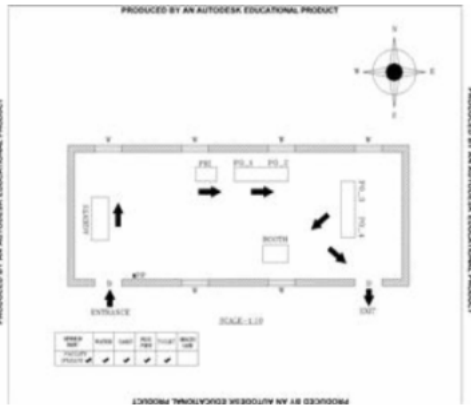

নির্বাচক নিবন্ধন আধিকারিকের স্বাক্ষর

Nazri Naksha

Google Map View

Polling Station Building Front View

Polling Station Front View

Cad View

Key MAP View

1 নাম : মীরা দাস স্বামীর নাম: সুবল দাস বাড়ির নং : n0160 বয়স : 69 লিঙ্গ : মহিলা	UYN1062835 ফটো উপলব্ধ	2 নাম : আদিত্য কুমার পিতার নাম: কার্তিক কুমার বাড়ির নং : এন0303 বয়স : 23 লিঙ্গ : পুরুষ	UYN2449973 ফটো উপলব্ধ	3 নাম : রঞ্জনা কুমার স্বামীর নাম: কার্তিক কুমার বাড়ির নং : n0304 বয়স : 43 লিঙ্গ : মহিলা	UYN2028884 ফটো উপলব্ধ
4 নাম : কার্তিক কুমার পিতার নাম: প্রফুল্ল কুমার বাড়ির নং : n0303 বয়স : 55 লিঙ্গ : পুরুষ	UYN2028876 ফটো উপলব্ধ	5 নাম : সুনিতী কর স্বামীর নাম: সুরেশ কর বাড়ির নং : n0083 বয়স : 68 লিঙ্গ : মহিলা	WB/07/046/384062 ফটো উপলব্ধ	6 নাম : সুভাষ কর পিতার নাম: সুরেশ কর বাড়ির নং : n0083 বয়স : 43 লিঙ্গ : পুরুষ	JVR3031861 ফটো উপলব্ধ
7 নাম : বিথীকা কর স্বামীর নাম: রঞ্জিত কর বাড়ির নং : n0083 বয়স : 51 লিঙ্গ : মহিলা	JVR1358738 ফটো উপলব্ধ	8 নাম : সমাপ্তি কারিকর স্বামীর নাম: মৃত্যুঞ্জয় কারিকর বাড়ির নং : নং001 বয়স : 33 লিঙ্গ : মহিলা	UYF1323252 ফটো উপলব্ধ	9 নাম : সমির দাস অন্যান্য: ধনঞ্জয় দাস বাড়ির নং : N0001 বয়স : 66 লিঙ্গ : পুরুষ	UYN2435246 ফটো উপলব্ধ
10 নাম : বিশ্বজিৎ দাস পিতার নাম: রঞ্জিৎ দাস বাড়ির নং : নং০০০১ বয়স : 42 লিঙ্গ : পুরুষ	JVR2547826 ফটো উপলব্ধ	11 নাম : ইতি দাস স্বামীর নাম: রঞ্জিত দাস বাড়ির নং : নং০০০১ বয়স : 60 লিঙ্গ : মহিলা	UYN2228583 ফটো উপলব্ধ	12 নাম : সূর্য দেব মন্ডল পিতার নাম: অমল কৃষ্ণ মন্ডল বাড়ির নং : N0001 বয়স : 25 লিঙ্গ : পুরুষ	UYN2429082 ফটো উপলব্ধ
13 নাম : শুভা কারিকর স্বামীর নাম: তপন কুমার কারিকর বাড়ির নং : n0001 বয়স : 66 লিঙ্গ : মহিলা	JVR1919729 ফটো উপলব্ধ	14 নাম : বিশ্বজিৎ সাহা পিতার নাম: মৃত অধীর চন্দ্র সাহা বাড়ির নং : N0002 বয়স : 45 লিঙ্গ : পুরুষ	UYN2435188 ফটো উপলব্ধ	15 নাম : তপন কুমার কারিকর পিতার নাম: সুরেন্দ্রলাল কারিকর বাড়ির নং : n0001 বয়স : 69 লিঙ্গ : পুরুষ	UYN2261816 ফটো উপলব্ধ
16 নাম : কেয়া সাহা স্বামীর নাম: বিশ্বজিৎ সাহা বাড়ির নং : N0002 বয়স : 44 লিঙ্গ : মহিলা	UYN2429181 ফটো উপলব্ধ	17 নাম : প্রসেনজিত দাস পিতার নাম: রনজিত দাস বাড়ির নং : n0001 বয়স : 39 লিঙ্গ : পুরুষ	JVR3186947 ফটো উপলব্ধ	18 নাম : ব্রততী চক্রবর্তী গুপ্তা স্বামীর নাম: প্রদীপ গুপ্তা বাড়ির নং : N0001 বয়স : 27 লিঙ্গ : মহিলা	UYN2429116 ফটো উপলব্ধ
19 নাম : মৌপর্না দাস স্বামীর নাম: বিশ্বজিৎ দাস বাড়ির নং : N0001 বয়স : 32 লিঙ্গ : মহিলা	UYN1374198 ফটো উপলব্ধ	20 নাম : আশীষ কারিকর পিতার নাম: নগেন্দ্র কারিকর বাড়ির নং : n0002 বয়স : 61 লিঙ্গ : পুরুষ	JVR1358944 ফটো উপলব্ধ	21 নাম : মৃত্যুঞ্জয় কারিকর পিতার নাম: তপন কারিকর বাড়ির নং : n0001 বয়স : 43 লিঙ্গ : পুরুষ	JVR2539567 ফটো উপলব্ধ
22 নাম : সুমিতা কারিকর স্বামীর নাম: আশীষ কারিকর বাড়ির নং : n0002 বয়স : 57 লিঙ্গ : মহিলা	JVR1358670 ফটো উপলব্ধ	23 নাম : বাস্তু কারিকর পিতার নাম: তপন কারিকর বাড়ির নং : n0001 বয়স : 42 লিঙ্গ : পুরুষ	JVR3347747 ফটো উপলব্ধ	24 নাম : অন্তরা কর পিতার নাম: আশীষ কুমার কর বাড়ির নং : n0002 বয়স : 30 লিঙ্গ : মহিলা	UYN1659697 ফটো উপলব্ধ
25 নাম : রোহন গুই পিতার নাম: তরুণ কান্তি গুই বাড়ির নং : N0010 বয়স : 26 লিঙ্গ : পুরুষ	UYN2028843 ফটো উপলব্ধ	26 নাম : রোহিত গুই পিতার নাম: তরুণ কান্তি গুই বাড়ির নং : n0010 বয়স : 26 লিঙ্গ : পুরুষ	UYN2028835 ফটো উপলব্ধ	27 নাম : সৌরভী গুই স্বামীর নাম: তরুণ কান্তি গুই বাড়ির নং : n0010 বয়স : 51 লিঙ্গ : মহিলা	JVR1356906 ফটো উপলব্ধ
28 নাম : তরুণকান্তি গুই পিতার নাম: লক্ষীনারায়ন গুই বাড়ির নং : n0010 বয়স : 58 লিঙ্গ : পুরুষ	JVR1355296 ফটো উপলব্ধ	29 নাম : বাসনা গুপ্তা স্বামীর নাম: কেদারনাথ গুপ্তা বাড়ির নং : এন0032 বয়স : 68 লিঙ্গ : মহিলা	JVR1357847 ফটো উপলব্ধ	30 নাম : ঋদ্ধি গুপ্তা পিতার নাম: সঞ্জয় কুমার গুপ্তা বাড়ির নং : এন0150 বয়স : 26 লিঙ্গ : মহিলা	UYN2182947 ফটো উপলব্ধ