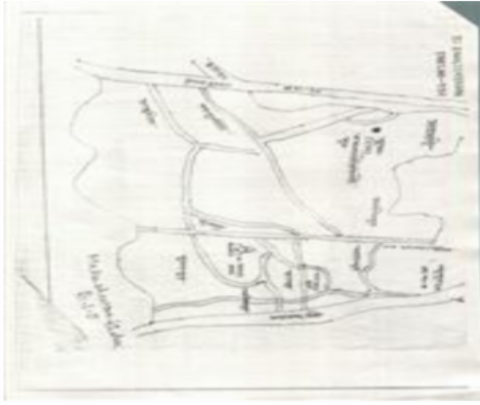

Nazri Naksha