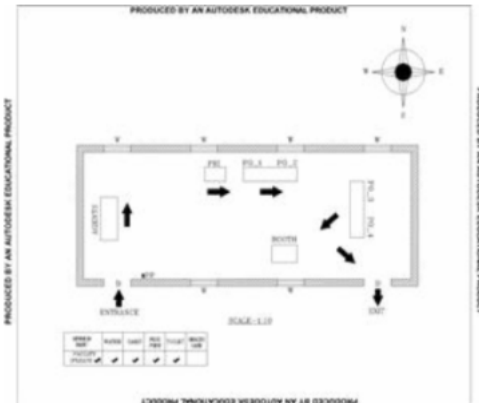

নির্বাচক নিবন্ধন আধিকারিকের স্বাক্ষর

Nazri Naksha

Google Map View

Polling Station Building Front View

Polling Station Front View

Cad View

Key MAP View

1 নাম : মনোরঞ্জন মন্ডল পিতার নাম: জগেন্দ্রনাথ মন্ডল বাড়ির নং : N0416 বয়স : 42 লিঙ্গ : পুরুষ ফটো উপলব্ধ	IJ0620195	2 নাম : রবীন্দ্র নাথ দাস পিতার নাম: শৈলেশ চন্দ্র দাস বাড়ির নং : n0041 বয়স : 39 লিঙ্গ : পুরুষ ফটো উপলব্ধ	UYN1062926	3 নাম : বিশ্বজিৎ মন্ডল পিতার নাম: দ্বিজেন মন্ডল বাড়ির নং : এন0416 বয়স : 25 লিঙ্গ : পুরুষ ফটো উপলব্ধ	UYN2111433
4 নাম : রনিত আগরওয়াল পিতার নাম: গোপাল আগরওয়াল বাড়ির নং : N308 বয়স : 25 লিঙ্গ : পুরুষ ফটো উপলব্ধ	UYN2427953	5 নাম : সন্তোষ আগরওয়াল অন্যান্য: গোপাল আগরওয়াল বাড়ির নং : N0298 বয়স : 60 লিঙ্গ : মহিলা ফটো উপলব্ধ	UYN2588853	6 নাম : গনেশ ঋষি পিতার নাম: জীবন ঋষি বাড়ির নং : n0021 বয়স : 35 লিঙ্গ : পুরুষ ফটো উপলব্ধ	UYN1144435
7 নাম : শিখা কুণ্ডু স্বামীর নাম: বসুদাম কুণ্ডু বাড়ির নং : n0002 বয়স : 63 লিঙ্গ : মহিলা ফটো উপলব্ধ	JVR0602029	8 নাম : পল্লব কুণ্ডু পিতার নাম: বসুদাম কুণ্ডু বাড়ির নং : n0002 বয়স : 46 লিঙ্গ : পুরুষ ফটো উপলব্ধ	JVR3351566	9 নাম : বসুদাম কুণ্ডু পিতার নাম: সুবোধ কুণ্ডু বাড়ির নং : n0002 বয়স : 70 লিঙ্গ : পুরুষ ফটো উপলব্ধ	JVR3041472
10 নাম : পুষ্পল কুণ্ডু পিতার নাম: বসুদাম কুণ্ডু বাড়ির নং : n0002 বয়স : 48 লিঙ্গ : পুরুষ ফটো উপলব্ধ	JVR1356658	11 নাম : মিলি মজুমদার (কুন্ডু) স্বামীর নাম: পুষ্পল কুন্ডু বাড়ির নং : n0002 বয়স : 48 লিঙ্গ : মহিলা ফটো উপলব্ধ	UYN1569292	12 নাম : নরেশ কুমার পাল পিতার নাম: সীতারাম পাল বাড়ির নং : N0572 বয়স : 65 লিঙ্গ : পুরুষ ফটো উপলব্ধ	UYN2381754
13 নাম : তপসী পাল দাস স্বামীর নাম: অরবীন্দ্র দাস বাড়ির নং : n0572 বয়স : 37 লিঙ্গ : মহিলা ফটো উপলব্ধ	UYN1009265	14 নাম : উদিত নারায়ণ পাল পিতার নাম: নরেশ কুমার পাল বাড়ির নং : কুতুবপুর বয়স : 21 লিঙ্গ : পুরুষ ফটো উপলব্ধ	UYN2726248	15 নাম : সুদীপ্তা কর্মকার পিতার নাম: নিখিল কর্মকার বাড়ির নং : n0044 বয়স : 33 লিঙ্গ : মহিলা ফটো উপলব্ধ	UYN1525948
16 নাম : সুমন কর্মকার পিতার নাম: নিখিল কর্মকার বাড়ির নং : n0043 বয়স : 36 লিঙ্গ : পুরুষ ফটো উপলব্ধ	UYN1144377	17 নাম : নিখিল কর্মকার পিতার নাম: সুধীর কর্মকার বাড়ির নং : n0044 বয়স : 66 লিঙ্গ : মহিলা ফটো উপলব্ধ	UYN1144385	18 নাম : মৌসুমী মুখার্জী (কর্মকার) স্বামীর নাম: সুমন কর্মকার বাড়ির নং : n0043 বয়স : 35 লিঙ্গ : মহিলা ফটো উপলব্ধ	UYN1898782
19 নাম : লক্ষ্মণ চন্দ্র ঘরামী পিতার নাম: খগেন ঘরামী বাড়ির নং : N0139 বয়স : 51 লিঙ্গ : পুরুষ ফটো উপলব্ধ	UYN2256196	20 নাম : মিঠু মল্লিক পিতার নাম: নারায়ণ মল্লিক বাড়ির নং : N0139 বয়স : 47 লিঙ্গ : মহিলা ফটো উপলব্ধ	WZJ0873422	21 নাম : উপমা চক্রবর্তী পিতার নাম: প্রনবেশ চক্রবর্তী বাড়ির নং : n0005 বয়স : 33 লিঙ্গ : মহিলা ফটো উপলব্ধ	UYN1660661
22 নাম : প্রনবেশ চক্রবর্তী পিতার নাম: নরেন্দ্র চক্রবর্তী বাড়ির নং : n0005 বয়স : 69 লিঙ্গ : পুরুষ ফটো উপলব্ধ	JVR3041498	23 নাম : নন্দীতা চক্রবর্তী স্বামীর নাম: প্রনবেশ চক্রবর্তী বাড়ির নং : n0005 বয়স : 59 লিঙ্গ : মহিলা ফটো উপলব্ধ	WB/07/046/369017	24 নাম : উদীপ কুমার চট্টোপাধ্যায় পিতার নাম: সমীর কুমার চট্টোপাধ্যায় বাড়ির নং : n0037 বয়স : 58 লিঙ্গ : পুরুষ ফটো উপলব্ধ	JVR3193521
25 নাম : মৌমিতা চন্দ পিতার নাম: প্রদীপ চন্দ বাড়ির নং : n0555 বয়স : 34 লিঙ্গ : মহিলা ফটো উপলব্ধ	UYN1898766	26 নাম : নন্দিতা চ্যাটার্জী স্বামীর নাম: উদীপ কুমার চট্টোপাধ্যায় বাড়ির নং : n0038 বয়স : 57 লিঙ্গ : মহিলা ফটো উপলব্ধ	UYN2285617	27 নাম : প্রিয়াঙ্কা চাকী বর্মন পিতার নাম: তীর্থ চাকী বাড়ির নং : n0006 বয়স : 40 লিঙ্গ : মহিলা ফটো উপলব্ধ	JVR3352770
28 নাম : তীর্থ চাকী পিতার নাম: চিত্তরঞ্জন চাকী বাড়ির নং : n0006 বয়স : 70 লিঙ্গ : পুরুষ ফটো উপলব্ধ	JVR1869478	29 নাম : শিবানী চৌধুরী স্বামীর নাম: মানিক চৌধুরী বাড়ির নং : n0001 বয়স : 52 লিঙ্গ : মহিলা ফটো উপলব্ধ	UYN2343168	30 নাম : বিবেক চৌধুরী পিতার নাম: মানিক চৌধুরী বাড়ির নং : n0001 বয়স : 33 লিঙ্গ : পুরুষ ফটো উপলব্ধ	UYN1385491