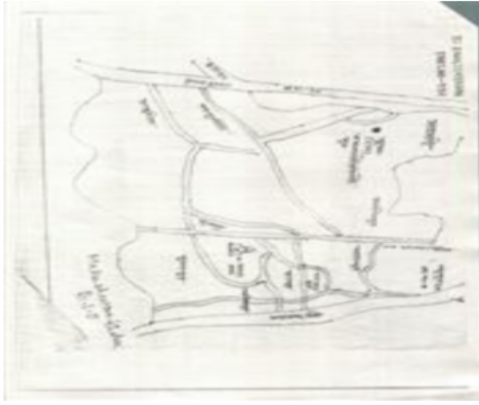

Nazri Naksha