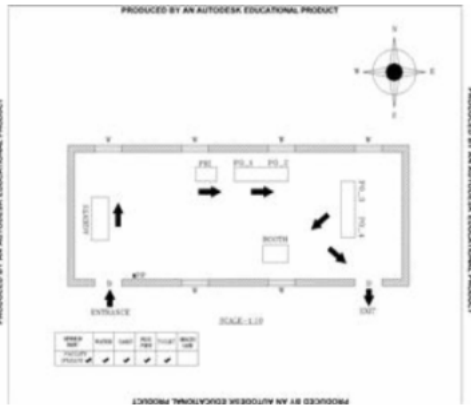

নির্বাচক নিবন্ধন আধিকারিকের স্বাক্ষর

Nazri Naksha

Google Map View

Polling Station Building Front View

Polling Station Front View

Cad View

Key MAP View

<p>1</p> <p>নাম : সালমা খাতুন পিতার নাম: রুহ বাড়ির নং : N0110 বয়স : 39 লিঙ্গ : মহিলা</p> <p>ফটো উপলব্ধ</p>	<p>WZJ0905687</p>	<p>2</p> <p>নাম : সুলেখা আলি স্বামীর নাম: ইসলাম আলি বাড়ির নং : N0126 বয়স : 26 লিঙ্গ : মহিলা</p> <p>ফটো উপলব্ধ</p>	<p>UYN2383032</p>	<p>3</p> <p>নাম : মামনি খাতুন পিতার নাম: রুমজান সেখা বাড়ির নং : নং0102 বয়স : 25 লিঙ্গ : মহিলা</p> <p>ফটো উপলব্ধ</p>	<p>UYN2159515</p>
<p>4</p> <p>নাম : অন্তরা গাজুলি খাম্বি স্বামীর নাম: জিৎ খাম্বি বাড়ির নং : নং024 বয়স : 27 লিঙ্গ : মহিলা</p> <p>ফটো উপলব্ধ</p>	<p>UYN2144012</p>	<p>5</p> <p>নাম : সপ্তকী দত্ত পিতার নাম: পিনাকী দত্ত বাড়ির নং : N0201 বয়স : 24 লিঙ্গ : মহিলা</p> <p>ফটো উপলব্ধ</p>	<p>UYN2417194</p>	<p>6</p> <p>নাম : প্রিন্স দাস পিতার নাম: নিতাই দাস বাড়ির নং : নং055 বয়স : 26 লিঙ্গ : পুরুষ</p> <p>ফটো উপলব্ধ</p>	<p>UYN2129872</p>
<p>7</p> <p>নাম : প্রিয়া দাস পিতার নাম: শেখর দাস বাড়ির নং : N0049 বয়স : 26 লিঙ্গ : মহিলা</p> <p>ফটো উপলব্ধ</p>	<p>UYN2417186</p>	<p>8</p> <p>নাম : সুখদেব ভাস্কর পিতার নাম: সনাতন ভাস্কর বাড়ির নং : N0058 বয়স : 26 লিঙ্গ : পুরুষ</p> <p>ফটো উপলব্ধ</p>	<p>UYN2417251</p>	<p>9</p> <p>নাম : অনুপমা রাই মন্ডল স্বামীর নাম: প্রভাক্ত মন্ডল বাড়ির নং : নং0001 বয়স : 36 লিঙ্গ : মহিলা</p> <p>ফটো উপলব্ধ</p>	<p>UYN2180693</p>
<p>10</p> <p>নাম : সুমন সাহা পিতার নাম: সামীর কুমার সাহা বাড়ির নং : N0147 বয়স : 24 লিঙ্গ : পুরুষ</p> <p>ফটো উপলব্ধ</p>	<p>UYN2417137</p>	<p>11</p> <p>নাম : সবিতা সাহা স্বামীর নাম: স্বপন সাহা বাড়ির নং : এন0212 বয়স : 50 লিঙ্গ : মহিলা</p> <p>ফটো উপলব্ধ</p>	<p>UYN2481034</p>	<p>12</p> <p>নাম : সৈকত সাহা পিতার নাম: নারায়ন সাহা বাড়ির নং : N0153 বয়স : 24 লিঙ্গ : পুরুষ</p> <p>ফটো উপলব্ধ</p>	<p>UYN2417152</p>
<p>13</p> <p>নাম : সমস্বীতা সাহা পিতার নাম: সমীর কুমার সাহা বাড়ির নং : এন0149 বয়স : 27 লিঙ্গ : মহিলা</p> <p>ফটো উপলব্ধ</p>	<p>UYN2129906</p>	<p>14</p> <p>নাম : শুভদীপ সিংহ পিতার নাম: তপন সিংহ বাড়ির নং : বী.স রোড বয়স : 22 লিঙ্গ : পুরুষ</p> <p>ফটো উপলব্ধ</p>	<p>UYN2672103</p>	<p>15</p> <p>নাম : সঞ্জিতা সিংহ স্বামীর নাম: নিলাত্রী মুন্সী বাড়ির নং : n0008 বয়স : 59 লিঙ্গ : মহিলা</p> <p>ফটো উপলব্ধ</p>	<p>JVR3193513</p>
<p>16</p> <p>নাম : রাজু সেখ পিতার নাম: হোসেন সেখ বাড়ির নং : N0108 বয়স : 26 লিঙ্গ : পুরুষ</p> <p>ফটো উপলব্ধ</p>	<p>UYN2417228</p>				