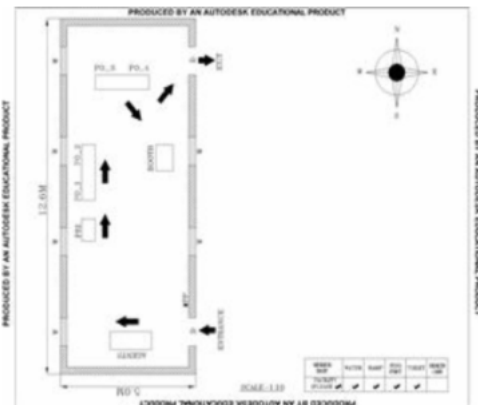

নির্বাচক নিবন্ধন আধিকারিকের স্বাক্ষর

Nazri Naksha

Google Map View

Polling Station Building Front View

Polling Station Front View

Cad View

Key MAP View

বিধানসভা নির্বাচনক্ষেত্রের নং, নাম : 51-ইংলিশবাজার  
ভাগ নং, নাম : 1-কালীতলা প্রথম ও দ্বিতীয় লেন