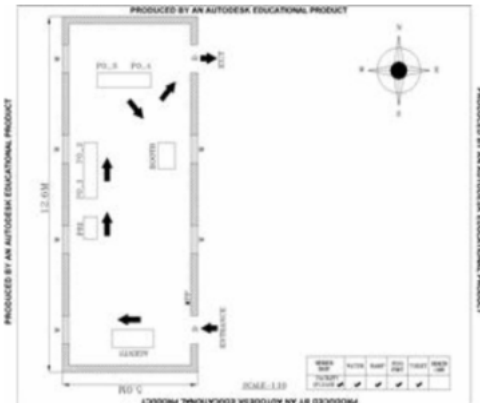

নির্বাচক নিবন্ধন আধিকারিকের স্বাক্ষর

Nazri Naksha

Google Map View

Polling Station Building Front View

Polling Station Front View

Cad View

Key MAP View

1 নাম : শাবনাম পারভীন স্বামীর নাম : আমিন পারভেজ বাড়ির নং : 221 বয়স : 33 লিঙ্গ : মহিলা	YUN1290907 ফটো উপলব্ধ	2 নাম : রিফিক দাস (বারুই) স্বামীর নাম : অর্ঘদীপ দাস বাড়ির নং : n0249 বয়স : 32 লিঙ্গ : মহিলা	YUN1661552 ফটো উপলব্ধ	3 নাম : অরুন্ধতী কুন্ডু পিতার নাম : অরুন্ কুন্ডু বাড়ির নং : n0025 বয়স : 38 লিঙ্গ : মহিলা	JVR3446929 ফটো উপলব্ধ
4 নাম : অরিজিৎ কুণ্ডু পিতার নাম : অরুন্ কুণ্ডু বাড়ির নং : n0025 বয়স : 41 লিঙ্গ : পুরুষ	JVR3051992 ফটো উপলব্ধ	5 নাম : রাখী কর্মকার স্বামীর নাম : শুভঙ্কর কর্মকার বাড়ির নং : nং0187 বয়স : 38 লিঙ্গ : মহিলা	YUN2179877 ফটো উপলব্ধ	6 নাম : প্রিয়ঙ্কা খাতুন পিতার নাম : মইন শাহাজ্জান বাড়ির নং : এন0167 বয়স : 25 লিঙ্গ : মহিলা	YUN2129922 ফটো উপলব্ধ
7 নাম : সায়েদা খাতুন স্বামীর নাম : মহঃ ইরফান আলি বাড়ির নং : নং0164 বয়স : 27 লিঙ্গ : মহিলা	YUN2179869 ফটো উপলব্ধ	8 নাম : শর্বরী খাসনবিশ পিতার নাম : সুবীর কুমার খাসনবিশ বাড়ির নং : n0017 বয়স : 39 লিঙ্গ : মহিলা	JVR3354941 ফটো উপলব্ধ	9 নাম : সঞ্চরী খাসনবিশ পিতার নাম : সুবীর কুমার খাসনবিশ বাড়ির নং : 197 বয়স : 33 লিঙ্গ : মহিলা	YUN1434018 ফটো উপলব্ধ
10 নাম : শুক্লা খাসনবিশ স্বামীর নাম : সুবীর কুমার খাসনবিশ বাড়ির নং : n0017 বয়স : 67 লিঙ্গ : মহিলা	JVR0847574 ফটো উপলব্ধ	11 নাম : সুবীর কুমার খাসনবিশ পিতার নাম : নেপাল চন্দ্র খাসনবিশ বাড়ির নং : n0017 বয়স : 70 লিঙ্গ : পুরুষ	WB/07/046/525150 ফটো উপলব্ধ	12 নাম : গৌঁতম গঙ্গোপাধ্যায় পিতার নাম : গৌঁরীদাস গঙ্গোপাধ্যায় বাড়ির নং : n0007 বয়স : 58 লিঙ্গ : পুরুষ	YUN2204048 ফটো উপলব্ধ
13 নাম : বিষ্ণুকুমার গঙ্গোঁপাধ্যায় পিতার নাম : গৌঁরীদাস গঙ্গোঁপাধ্যায় বাড়ির নং : n0007 বয়স : 56 লিঙ্গ : পুরুষ	JVR3047552 ফটো উপলব্ধ	14 নাম : পিংকি গাঙ্গুলী (দাস) স্বামীর নাম : গৌঁতম গাঙ্গুলী বাড়ির নং : n0007 বয়স : 45 লিঙ্গ : মহিলা	YUN0620450 ফটো উপলব্ধ	15 নাম : কাকলী গাঙ্গুলী (চক্রবর্তী) স্বামীর নাম : বিষ্ণু গাঙ্গুলী বাড়ির নং : n0007 বয়স : 43 লিঙ্গ : মহিলা	YUN1899871 ফটো উপলব্ধ
16 নাম : শুভব্রত চক্রবর্তী পিতার নাম : সঞ্জীব কুমার চক্রবর্তী বাড়ির নং : n0009 বয়স : 41 লিঙ্গ : পুরুষ	JVR3354925 ফটো উপলব্ধ	17 নাম : সোহম চক্রবর্তী পিতার নাম : সঞ্জীব কুমার চক্রবর্তী বাড়ির নং : n0009 বয়স : 39 লিঙ্গ : পুরুষ	JVR3354933 ফটো উপলব্ধ	18 নাম : সঞ্জীব চক্রবর্তী পিতার নাম : দেবব্রত চক্রবর্তী বাড়ির নং : n0009 বয়স : 73 লিঙ্গ : পুরুষ	JVR0847715 ফটো উপলব্ধ
19 নাম : শমীক চক্রবর্তী পিতার নাম : প্লিয়ব্রত চক্রবর্তী বাড়ির নং : n0005 বয়স : 37 লিঙ্গ : পুরুষ	JVR3446945 ফটো উপলব্ধ	20 নাম : নন্দিতা চক্রবর্তী স্বামীর নাম : সঞ্জীব চক্রবর্তী বাড়ির নং : n0009 বয়স : 55 লিঙ্গ : মহিলা	WB/07/046/525212 ফটো উপলব্ধ	21 নাম : সানন্দা চক্রবর্তী পিতার নাম : জ্যোতিব্রত চক্রবর্তী বাড়ির নং : n0005 বয়স : 37 লিঙ্গ : মহিলা	JVR3446952 ফটো উপলব্ধ
22 নাম : মুনমুন চক্রবর্তী স্বামীর নাম : জ্যোতিব্রত চক্রবর্তী বাড়ির নং : n0005 বয়স : 62 লিঙ্গ : মহিলা	JVR3353091 ফটো উপলব্ধ	23 নাম : জ্যোতিব্রত চক্রবর্তী পিতার নাম : জ্ঞানেন্দ্র চক্রবর্তী বাড়ির নং : n0005 বয়স : 71 লিঙ্গ : পুরুষ	WB/07/046/525079 ফটো উপলব্ধ	24 নাম : সঙ্গীতা চক্রবর্তী স্বামীর নাম : রতন চক্রবর্তী বাড়ির নং : n0004 বয়স : 57 লিঙ্গ : মহিলা	WB/07/046/525279 ফটো উপলব্ধ
25 নাম : শ্রীন্দা চক্রবর্তী পিতার নাম : জ্যোতিব্রত চক্রবর্তী বাড়ির নং : n0005 বয়স : 32 লিঙ্গ : মহিলা	YUN1385848 ফটো উপলব্ধ	26 নাম : শুক্লা চক্রবর্তী স্বামীর নাম : প্রিয়ব্রত চক্রবর্তী বাড়ির নং : n0005 বয়স : 67 লিঙ্গ : মহিলা	JVR1508670 ফটো উপলব্ধ	27 নাম : শৌঁনক চক্রবর্তী পিতার নাম : প্রিয়ব্রত চক্রবর্তী বাড়ির নং : n0005 বয়স : 42 লিঙ্গ : পুরুষ	JVR3047586 ফটো উপলব্ধ
28 নাম : রীতা চক্রবর্তী স্বামীর নাম : আশীষ চক্রবর্তী বাড়ির নং : n0041 বয়স : 46 লিঙ্গ : মহিলা	WB/07/046/573332 ফটো উপলব্ধ	29 নাম : মনীষা দাস পিতার নাম : প্রভাত কুমার দাস বাড়ির নং : এন0009 বয়স : 38 লিঙ্গ : মহিলা	JVR3450244 ফটো উপলব্ধ	30 নাম : রতন চক্রবর্তী পিতার নাম : দানিশ চন্দ্র চক্রবর্তী বাড়ির নং : n0048 বয়স : 64 লিঙ্গ : পুরুষ	YUN1281419 ফটো উপলব্ধ