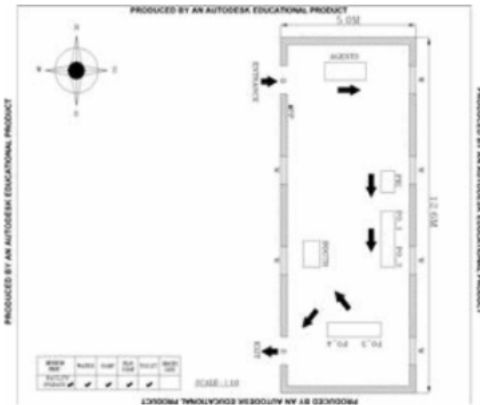

নির্বাচক নিবন্ধন আধিকারিকের স্বাক্ষর

Nazri Naksha

Google Map View

Polling Station Building Front View

Polling Station Front View

Cad View

Key MAP View

1 নাম : বিশাখা সিংহ পিতার নাম : ডাঃ কেশ সিংহ বাড়ির নং : n0053 বয়স : 36 লিঙ্গ : মহিলা	UYN1051127 ফটো উপলব্ধ	2 নাম : উত্তম ঠাকুর পিতার নাম : শিবদাস ঠাকুর বাড়ির নং : n0286 বয়স : 43 লিঙ্গ : পুরুষ	UYN1051135 ফটো উপলব্ধ	3 নাম : জয়ন্তি অধিকারী পিতার নাম : কাশিক অধিকারী বাড়ির নং : n0181 বয়স : 40 লিঙ্গ : মহিলা	UYN1527373 ফটো উপলব্ধ
4 নাম : সুনিতি অধিকারী স্বামীর নাম : কাশিক অধিকারী বাড়ির নং : n0273 বয়স : 75 লিঙ্গ : মহিলা	WB/07/046/519002 ফটো উপলব্ধ	5 নাম : কাঞ্চন মন্ডল(অধিকারী) স্বামীর নাম : তপন অধিকারী বাড়ির নং : n0274 বয়স : 47 লিঙ্গ : মহিলা	UYN1282904 ফটো উপলব্ধ	6 নাম : তনুশ্রী অধিকারী পিতার নাম : তপন অধিকারী বাড়ির নং : n০০২৭৪ বয়স : 25 লিঙ্গ : মহিলা	UYN2156156 ফটো উপলব্ধ
7 নাম : মনোজ কুমার আগরওয়ালা পিতার নাম : মৃত শ্রীনিবাস আগরওয়ালা বাড়ির নং : 001 বয়স : 52 লিঙ্গ : পুরুষ	UYN2419703 ফটো উপলব্ধ	8 নাম : পুষ্পাদেবী আগরওয়ালা স্বামীর নাম : মদনলাল আগরওয়ালা বাড়ির নং : n0168 বয়স : 84 লিঙ্গ : মহিলা	WB/07/046/363620 ফটো উপলব্ধ	9 নাম : মধু আগরওয়ালা স্বামীর নাম : মনোজ কুমার আগরওয়ালা বাড়ির নং : n0168 বয়স : 64 লিঙ্গ : মহিলা	WB/07/046/363621 ফটো উপলব্ধ
10 নাম : সৌরভ কুমার আগরওয়ালা পিতার নাম : মনোজ কুমার আগরওয়ালা বাড়ির নং : n0168 বয়স : 38 লিঙ্গ : পুরুষ	UYN1019280 ফটো উপলব্ধ	11 নাম : মনোজ কুমার আগরওয়ালা পিতার নাম : মদনলাল আগরওয়ালা বাড়ির নং : n0168 বয়স : 65 লিঙ্গ : পুরুষ	JVR1656933 ফটো উপলব্ধ	12 নাম : সুব্রত কুম্ভ পিতার নাম : বামাপদ বাড়ির নং : n0015 বয়স : 76 লিঙ্গ : পুরুষ	WB/07/046/519599 ফটো উপলব্ধ
13 নাম : অনিতা কুম্ভ স্বামীর নাম : সুব্রত কুম্ভ বাড়ির নং : n0015 বয়স : 54 লিঙ্গ : মহিলা	UYN2382240 ফটো উপলব্ধ	14 নাম : মনোজ কুমার সিংহ পিতার নাম : জগন্নাথ সিংহ বাড়ির নং : n0034 বয়স : 37 লিঙ্গ : পুরুষ	JVR2625572 ফটো উপলব্ধ	15 নাম : সুমন কুমার দে পিতার নাম : সুবিনয় কুমার দে বাড়ির নং : n0002 বয়স : 36 লিঙ্গ : পুরুষ	UYN1146679 ফটো উপলব্ধ
16 নাম : পুতুল কর স্বামীর নাম : মুনাল কর বাড়ির নং : n0002 বয়স : 63 লিঙ্গ : মহিলা	UYN2706562 ফটো উপলব্ধ	17 নাম : ইলা দে স্বামীর নাম : সুবিনয় কুমার দে বাড়ির নং : n0002 বয়স : 54 লিঙ্গ : মহিলা	UYN1146455 ফটো উপলব্ধ	18 নাম : মুনাল কান্তি কর পিতার নাম : মনুথ কর বাড়ির নং : n0002 বয়স : 70 লিঙ্গ : পুরুষ	UYN2706554 ফটো উপলব্ধ
19 নাম : কথা কলি কর পিতার নাম : মৃগাল কান্তি কর বাড়ির নং : সি/ও মৃগাল কান্তি কর বয়স : 22 লিঙ্গ : মহিলা	UYN2682128 ফটো উপলব্ধ	20 নাম : নবিন কর্ণ পিতার নাম : ব্রজেন্দ্র কর্ণ বাড়ির নং : n0114 বয়স : 46 লিঙ্গ : পুরুষ	JVR3357266 ফটো উপলব্ধ	21 নাম : ব্রজেন্দ্র কর্ণ পিতার নাম : তারকেশ্বর কর্ণ বাড়ির নং : n0114 বয়স : 72 লিঙ্গ : পুরুষ	WB/07/046/513733 ফটো উপলব্ধ
22 নাম : মল্লি কর্ণ পিতার নাম : ব্রজেন্দ্র কর্ণ বাড়ির নং : n0114 বয়স : 43 লিঙ্গ : মহিলা	JVR3055225 ফটো উপলব্ধ	23 নাম : মীরা কর্ণ স্বামীর নাম : ব্রজেন্দ্র কর্ণ বাড়ির নং : n0114 বয়স : 68 লিঙ্গ : মহিলা	JVR1506500 ফটো উপলব্ধ	24 নাম : অমৃত কেজরিওয়ালা পিতার নাম : গনেশ কেজরিওয়ালা বাড়ির নং : n0029 বয়স : 41 লিঙ্গ : পুরুষ	JVR3055266 ফটো উপলব্ধ
25 নাম : ভিনীত কেজরিওয়ালা পিতার নাম : গনেশ কেজরিওয়ালা বাড়ির নং : n0029 বয়স : 40 লিঙ্গ : পুরুষ	UYN0631622 ফটো উপলব্ধ	26 নাম : মনিষা দেবি কেজরিওয়ালা স্বামীর নাম : গনেশ কুমার কেজরিওয়ালা বাড়ির নং : n0029 বয়স : 63 লিঙ্গ : মহিলা	JVR0829093 ফটো উপলব্ধ	27 নাম : রিচা কেজরিওয়ালা স্বামীর নাম : অমৃত কেজরিওয়ালা বাড়ির নং : n0029 বয়স : 37 লিঙ্গ : মহিলা	UYN1146588 ফটো উপলব্ধ
28 নাম : সবিতা দেবী কোঠারী স্বামীর নাম : মহেন্দ্র কোঠারী বাড়ির নং : n0288 বয়স : 60 লিঙ্গ : মহিলা	UYN1146810 ফটো উপলব্ধ	29 নাম : যশরাজ কোঠারী পিতার নাম : মহেন্দ্র কোঠারী বাড়ির নং : n0287 বয়স : 30 লিঙ্গ : পুরুষ	UYN1995349 ফটো উপলব্ধ	30 নাম : মহেন্দ্র কুমার কোঠারী পিতার নাম : বিজয় সিং কোঠারী বাড়ির নং : n0287 বয়স : 63 লিঙ্গ : পুরুষ	UYN1146802 ফটো উপলব্ধ