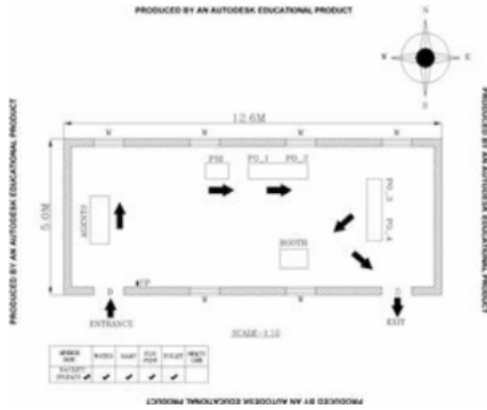

নির্বাচক নিবন্ধন আধিকারিকের স্বাক্ষর

Nazri Naksha

Google Map View

Polling Station Building Front View

Polling Station Front View

Cad View

Key MAP View

বিধানসভা নির্বাচনক্ষেত্রের নং, নাম : 51-ইংলিশবাজার  
ভাগ নং, নাম : 1-উত্তর বালুরচর (মুটীপাড়া)