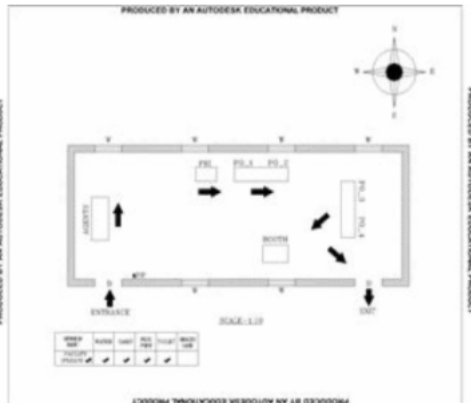

নির্বাচক নিবন্ধন আধিকারিকের স্বাক্ষর

Nazri Naksha

Google Map View

Polling Station Building Front View

Polling Station Front View

Cad View

Key MAP View

1	JVR3496197	নাম : রাকা আগরওয়ালা স্বামীর নাম: মনীষ আগরওয়ালা বাড়ির নং : n0157 বয়স : 52 লিঙ্গ : মহিলা	ফটো উপলব্ধ	2	JVR3195708	নাম : অনিল আগরওয়ালা পিতার নাম: মহাবীর প্রসাদ আগরওয়ালা বাড়ির নং : n0125 বয়স : 37 লিঙ্গ : পুরুষ	ফটো উপলব্ধ	3	UYN2593051	নাম : পূজা আগরওয়ালা স্বামীর নাম: অনিল আগরওয়ালা বাড়ির নং : 17/22/38 বয়স : 31 লিঙ্গ : মহিলা	ফটো উপলব্ধ
4	UYN1791664	নাম : স্নেহ আগরওয়ালা পিতার নাম: কামেশ্বর আগরওয়ালা বাড়ির নং : n0027 বয়স : 30 লিঙ্গ : মহিলা	ফটো উপলব্ধ	5	UYN1284694	নাম : রোশন আগরওয়ালা পিতার নাম: কামেশ্বর আগরওয়ালা বাড়ির নং : n0027 বয়স : 37 লিঙ্গ : পুরুষ	ফটো উপলব্ধ	6	JVR1017383	নাম : সুনীল আগরওয়ালা পিতার নাম: জগদীশ প্রসাদ আগরওয়ালা বাড়ির নং : n0121 বয়স : 55 লিঙ্গ : পুরুষ	ফটো উপলব্ধ
7	JVR1017375	নাম : জগোডিশ প্রসাদ আগরওয়ালা পিতার নাম: প্রভুদয়াল আগরওয়ালা বাড়ির নং : n0119 বয়স : 77 লিঙ্গ : পুরুষ	ফটো উপলব্ধ	8	FXV2409282	নাম : পার্বতী দেবী আগরওয়ালা স্বামীর নাম: জগদীশ প্রসাদ আগরওয়ালা বাড়ির নং : n0120 বয়স : 74 লিঙ্গ : মহিলা	ফটো উপলব্ধ	9	JVR3150398	নাম : সরিতা আগরওয়ালা স্বামীর নাম: সুনীল আগরওয়ালা বাড়ির নং : n0122 বয়স : 50 লিঙ্গ : মহিলা	ফটো উপলব্ধ
10	UYN2664332	নাম : দিলীপ আগরওয়ালা পিতার নাম: শিবপ্রসাদ আগরওয়ালা বাড়ির নং : n0253 বয়স : 64 লিঙ্গ : পুরুষ	ফটো উপলব্ধ	11	UYN2482305	নাম : অপূর্ব আগরওয়ালা পিতার নাম: সুনীল আগরওয়ালা বাড়ির নং : এন0121 বয়স : 24 লিঙ্গ : পুরুষ	ফটো উপলব্ধ	12	JVR2979839	নাম : সুশীলা আগরওয়ালা স্বামীর নাম: দিলীপ আগরওয়ালা বাড়ির নং : n0254 বয়স : 62 লিঙ্গ : মহিলা	ফটো উপলব্ধ
13	UYN1379627	নাম : নিপা আগরওয়ালা পিতার নাম: দিলীপ আগরওয়ালা বাড়ির নং : n0231 বয়স : 33 লিঙ্গ : মহিলা	ফটো উপলব্ধ	14	UYN1528447	নাম : ছোটন দাস পিতার নাম: জীবন দাস বাড়ির নং : n0123 বয়স : 31 লিঙ্গ : পুরুষ	ফটো উপলব্ধ	15	JVR3150414	নাম : সীমা আগরওয়ালা স্বামীর নাম: অনিল আগরওয়ালা বাড়ির নং : n0124 বয়স : 43 লিঙ্গ : মহিলা	ফটো উপলব্ধ
16	UYN1386648	নাম : ইন্দু কেশরী স্বামীর নাম: মনোজ কেশরী বাড়ির নং : n0124 বয়স : 36 লিঙ্গ : মহিলা	ফটো উপলব্ধ	17	JVR3150406	নাম : অনিল আগরওয়ালা পিতার নাম: জগদীশ প্রসাদ আগরওয়ালা বাড়ির নং : n0123 বয়স : 55 লিঙ্গ : পুরুষ	ফটো উপলব্ধ	18	JVR1363134	নাম : বাবলী আগরওয়ালা স্বামীর নাম: মনোজ আগরওয়ালা বাড়ির নং : n0017 বয়স : 55 লিঙ্গ : মহিলা	ফটো উপলব্ধ
19	WB/07/046/534174	নাম : পান্না আগরওয়ালা পিতার নাম: শ্যামসুন্দর আগরওয়ালা বাড়ির নং : n0017 বয়স : 71 লিঙ্গ : মহিলা	ফটো উপলব্ধ	20	WB/07/046/534175	নাম : মনোজ আগরওয়ালা পিতার নাম: শ্যামসুন্দর আগরওয়ালা বাড়ির নং : n0017 বয়স : 53 লিঙ্গ : পুরুষ	ফটো উপলব্ধ	21	UYN1953967	নাম : মেহল আগরওয়ালা পিতার নাম: মনোজ আগরওয়ালা বাড়ির নং : n0017 বয়স : 28 লিঙ্গ : পুরুষ	ফটো উপলব্ধ
22	UYN0645358	নাম : সঞ্জয় কেশরী পিতার নাম: হীরালাল কেশরী বাড়ির নং : 212 বয়স : 50 লিঙ্গ : পুরুষ	ফটো উপলব্ধ	23	JVR3063062	নাম : উষা কেশরী স্বামীর নাম: অনিল কেশরী বাড়ির নং : n0246 বয়স : 53 লিঙ্গ : মহিলা	ফটো উপলব্ধ	24	WB/07/046/534209	নাম : গোরখ কেশরী পিতার নাম: রামজি কেশরী বাড়ির নং : n0064 বয়স : 63 লিঙ্গ : পুরুষ	ফটো উপলব্ধ
25	UYN1791896	নাম : শালিনী কেশরী পিতার নাম: অনিল কুমার কেশরী বাড়ির নং : n0020 বয়স : 29 লিঙ্গ : মহিলা	ফটো উপলব্ধ	26	UYN1528645	নাম : বিশাল কেশরী পিতার নাম: অনিল কেশরী বাড়ির নং : n0244 বয়স : 31 লিঙ্গ : পুরুষ	ফটো উপলব্ধ	27	JVR3063088	নাম : রূপা কেশরী স্বামীর নাম: অশোক কেশরী বাড়ির নং : n0242 বয়স : 44 লিঙ্গ : মহিলা	ফটো উপলব্ধ
28	UYN2482230	নাম : খুবু কুমারী কেশরী স্বামীর নাম: সন্দীপ কেশরী বাড়ির নং : এন0064 বয়স : 30 লিঙ্গ : মহিলা	ফটো উপলব্ধ	29	UYN2547073	নাম : অনিষা কেশরী পিতার নাম: অভয় কেশরী বাড়ির নং : এন0241 বয়স : 22 লিঙ্গ : মহিলা	ফটো উপলব্ধ	30	UYN1284728	নাম : সোমনাথ কেশরী পিতার নাম: রাজ কুমার কেশরী বাড়ির নং : n0020 বয়স : 33 লিঙ্গ : পুরুষ	ফটো উপলব্ধ