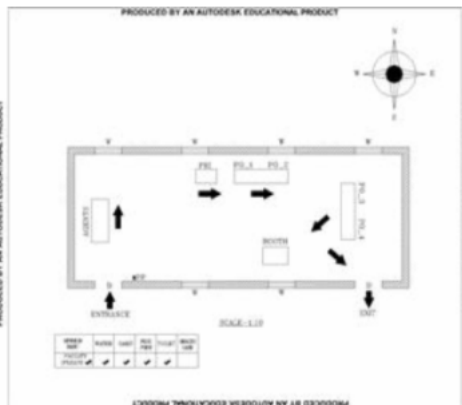

নির্বাচক নিবন্ধন আধিকারিকের স্বাক্ষর

Nazri Naksha

Google Map View

Polling Station Building Front View

Polling Station Front View

Cad View

Key MAP View

1	UYN2622793	ফটো উপলব্ধ	2	UYN1063262	ফটো উপলব্ধ	3	UYN1063270	ফটো উপলব্ধ
নাম : রিচা রায় মায়ের নাম: মুরারী রায় বাড়ির নং : এন0098 বয়স : 22 লিঙ্গ : মহিলা			নাম : সাহানী সাহা পিতার নাম: বাবল সাহা বাড়ির নং : n0099 বয়স : 35 লিঙ্গ : পুরুষ			নাম : মুন্নি সাহা পিতার নাম: বাবল সাহা বাড়ির নং : n0100 বয়স : 38 লিঙ্গ : মহিলা		
4	UYN1063254	ফটো উপলব্ধ	5	UYN1663640	ফটো উপলব্ধ	6	JVR3496262	ফটো উপলব্ধ
নাম : সঞ্জয় সাহা পিতার নাম: লক্ষন সাহা বাড়ির নং : n0098 বয়স : 40 লিঙ্গ : পুরুষ			নাম : রাজেশ কুমার আগরওয়াল পিতার নাম: গোপী কিষান আগরওয়াল বাড়ির নং : n0135 বয়স : 45 লিঙ্গ : পুরুষ			নাম : শ্যাম সুন্দর আগরওয়াল পিতার নাম: যেওয়ার চাঁদ আগরওয়াল বাড়ির নং : n0091 বয়স : 51 লিঙ্গ : পুরুষ		
7	BZB1273861	ফটো উপলব্ধ	8	UYN1386838	ফটো উপলব্ধ	9	UYN1386820	ফটো উপলব্ধ
নাম : অঞ্জু আগরওয়াল স্বামীর নাম: শ্যাম সুন্দর আগরওয়াল বাড়ির নং : n0091 বয়স : 45 লিঙ্গ : মহিলা			নাম : প্রিয়ঙ্কা আগরওয়াল স্বামীর নাম: রমেশ কুমার আগরওয়াল বাড়ির নং : n0091 বয়স : 32 লিঙ্গ : মহিলা			নাম : রমেশ কুমার আগরওয়াল পিতার নাম: যেওয়ার চাঁদ আগরওয়াল বাড়ির নং : বয়স : 37 লিঙ্গ : পুরুষ		
10	UYN1663582	ফটো উপলব্ধ	11	UYN1663657	ফটো উপলব্ধ	12	JVR3063047	ফটো উপলব্ধ
নাম : সৌরভ আগরওয়াল পিতার নাম: দিনদয়াল আগরওয়াল বাড়ির নং : n0015 বয়স : 30 লিঙ্গ : পুরুষ			নাম : শীতল আগরওয়াল স্বামীর নাম: রাজেশ কুমার আগরওয়াল বাড়ির নং : n0136 বয়স : 43 লিঙ্গ : মহিলা			নাম : শ্যাম বর্মা পিতার নাম: জগদীশ বর্মা বাড়ির নং : n0015 বয়স : 46 লিঙ্গ : পুরুষ		
13	WB/07/046/537261	ফটো উপলব্ধ	14	UYN1792043	ফটো উপলব্ধ	15	UYN1528751	ফটো উপলব্ধ
নাম : সুনয়না বর্মা স্বামীর নাম: বিনোদ বর্মা বাড়ির নং : n0015 বয়স : 61 লিঙ্গ : মহিলা			নাম : সুসিতা সাহা পিতার নাম: সুকুমার সাহা বাড়ির নং : n0015 বয়স : 29 লিঙ্গ : মহিলা			নাম : রবি বর্মা পিতার নাম: বিনোদ বর্মা বাড়ির নং : n0015 বয়স : 35 লিঙ্গ : পুরুষ		
16	WB/07/046/537177	ফটো উপলব্ধ	17	WB/07/046/537260	ফটো উপলব্ধ	18	UYN1576396	ফটো উপলব্ধ
নাম : শোভা চৌধুরী স্বামীর নাম: নরেশ চৌধুরী বাড়ির নং : n0015 বয়স : 62 লিঙ্গ : মহিলা			নাম : বিনোদ বর্মা পিতার নাম: জগদীশ বর্মা বাড়ির নং : n0015 বয়স : 66 লিঙ্গ : পুরুষ			নাম : দিলীপ আগরওয়াল পিতার নাম: বনওয়ারি লাল আগরওয়াল বাড়ির নং : n0097 বয়স : 63 লিঙ্গ : পুরুষ		
19	UYN1902592	ফটো উপলব্ধ	20	UYN2487817	ফটো উপলব্ধ	21	JVR3065687	ফটো উপলব্ধ
নাম : রাজ বর্মা পিতার নাম: বিনোদ বর্মা বাড়ির নং : n0015 বয়স : 33 লিঙ্গ : পুরুষ			নাম : পলক আগরওয়াল পিতার নাম: দীনদয়াল আগরওয়াল বাড়ির নং : এন0015 বয়স : 23 লিঙ্গ : মহিলা			নাম : রাখী আগরওয়াল স্বামীর নাম: রাজেশ আগরওয়াল বাড়ির নং : n0015 বয়স : 44 লিঙ্গ : মহিলা		
22	JVR3063039	ফটো উপলব্ধ	23	WB/07/046/537672	ফটো উপলব্ধ	24	JVR1363571	ফটো উপলব্ধ
নাম : কমল আগরওয়াল পিতার নাম: সীতারাম আগরওয়াল বাড়ির নং : n0015 বয়স : 49 লিঙ্গ : পুরুষ			নাম : দীনদয়াল আগরওয়াল পিতার নাম: সীতারাম আগরওয়াল বাড়ির নং : n0015 বয়স : 61 লিঙ্গ : পুরুষ			নাম : সুধা আগরওয়াল স্বামীর নাম: দীনদয়াল আগরওয়াল বাড়ির নং : n0015 বয়স : 54 লিঙ্গ : মহিলা		
25	WB/07/046/537660	ফটো উপলব্ধ	26	UYN1386804	ফটো উপলব্ধ	27	UYN2668127	ফটো উপলব্ধ
নাম : উষা আগরওয়াল স্বামীর নাম: সীতারাম আগরওয়াল বাড়ির নং : n0015 বয়স : 76 লিঙ্গ : মহিলা			নাম : কোয়েল আগরওয়াল পিতার নাম: দিলীপ কুমার আগরওয়াল বাড়ির নং : n0097 বয়স : 32 লিঙ্গ : মহিলা			নাম : রেখা আগরওয়াল পিতার নাম: বিনোদ কুমার আগরওয়াল বাড়ির নং : n0015 বয়স : 23 লিঙ্গ : মহিলা		
28	UYN1792084	ফটো উপলব্ধ	29	JVR1910405	ফটো উপলব্ধ	30	UYN2581544	ফটো উপলব্ধ
নাম : নেহা আগরওয়াল স্বামীর নাম: রাকেশ আগরওয়াল বাড়ির নং : n0015 বয়স : 36 লিঙ্গ : মহিলা			নাম : রাকেশ আগরওয়াল পিতার নাম: সীতারাম আগরওয়াল বাড়ির নং : n0015 বয়স : 45 লিঙ্গ : পুরুষ			নাম : প্রদীপ্তা আগরওয়াল পিতার নাম: দিলীপ কুমার আগরওয়াল বাড়ির নং : এন0097 বয়স : 22 লিঙ্গ : মহিলা		