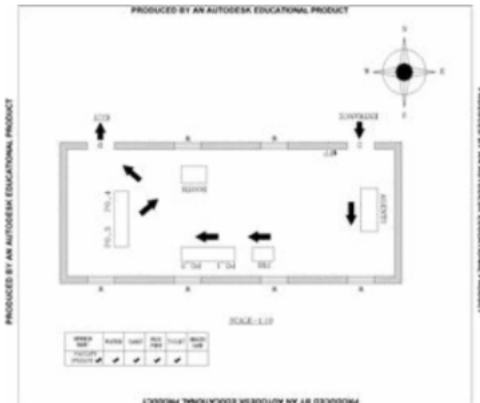

নির্বাচক নিবন্ধন আধিকারিকের স্বাক্ষর

Nazri Naksha

Google Map View

Polling Station Building Front View

Polling Station Front View

Cad View

Key MAP View

1 নাম : বিজয় কুমার চক্রবর্তী পিতার নাম : অক্ষয় কুমার চক্রবর্তী বাড়ির নং : n0016 বয়স : 44 লিঙ্গ : পুরুষ	UYN1051598 ফটো উপলব্ধ	2 নাম : ছোটন অধিকারী পিতার নাম : বরণ অধিকারী বাড়ির নং : এন0376 বয়স : 28 লিঙ্গ : পুরুষ	UYN2475606 ফটো উপলব্ধ	3 নাম : সুচিত্রা কণ্ডু স্বামীর নাম : তুষার কান্তি কণ্ডু বাড়ির নং : n0013 বয়স : 70 লিঙ্গ : মহিলা	JVR3195963 ফটো উপলব্ধ
4 নাম : তুষার কান্তি কণ্ডু পিতার নাম : বিজয় কুমার চক্রবর্তী বাড়ির নং : n0004 বয়স : 80 লিঙ্গ : পুরুষ	JVR3195955 ফটো উপলব্ধ	5 নাম : প্রিয়ান্বিতা স্বর্ণকার সাহা স্বামীর নাম : রঞ্জন সাহা বাড়ির নং : এন0007 বয়স : 28 লিঙ্গ : মহিলা	UYN1917699 ফটো উপলব্ধ	6 নাম : অজিত কুমার সাহা পিতার নাম : বিশ্বনাথ সাহা বাড়ির নং : n0007 বয়স : 65 লিঙ্গ : পুরুষ	UYN2396364 ফটো উপলব্ধ
7 নাম : সুনীল কুমার সাহা পিতার নাম : বিশ্বনাথ সাহা বাড়ির নং : n0007 বয়স : 70 লিঙ্গ : পুরুষ	UYN2396729 ফটো উপলব্ধ	8 নাম : সম্পা সাহা স্বামীর নাম : সুনীল সাহা বাড়ির নং : n0007 বয়স : 56 লিঙ্গ : মহিলা	WB/07/046/528164 ফটো উপলব্ধ	9 নাম : দিপালী সাহা স্বামীর নাম : অজিত সাহা বাড়ির নং : n0007 বয়স : 59 লিঙ্গ : মহিলা	WB/07/046/528166 ফটো উপলব্ধ
10 নাম : সুস্মিতা সাহা পিতার নাম : সুনীল কুমার সাহা বাড়ির নং : n0007 বয়স : 31 লিঙ্গ : মহিলা	UYN1792415 ফটো উপলব্ধ	11 নাম : রঞ্জন সাহা পিতার নাম : অজিত সাহা বাড়ির নং : n0007 বয়স : 40 লিঙ্গ : পুরুষ	JVR3496338 ফটো উপলব্ধ	12 নাম : ষষ্ঠী কর্মকার স্বামীর নাম : শ্যামল কর্মকার বাড়ির নং : n0450 বয়স : 45 লিঙ্গ : মহিলা	UYN1996461 ফটো উপলব্ধ
13 নাম : সৌরভ কোয়ার পিতার নাম : দীপক কোয়ার বাড়ির নং : n0011 বয়স : 36 লিঙ্গ : পুরুষ	JVR3496312 ফটো উপলব্ধ	14 নাম : সুরভী কোয়ার পিতার নাম : দীপক কোয়ার বাড়ির নং : n0011 বয়স : 32 লিঙ্গ : মহিলা	UYN1386853 ফটো উপলব্ধ	15 নাম : দীপক কোয়ার পিতার নাম : নৃপেন্দ্র কোয়ার বাড়ির নং : n0011 বয়স : 67 লিঙ্গ : পুরুষ	UYN2205144 ফটো উপলব্ধ
16 নাম : গীতা কোয়ার স্বামীর নাম : দীপক কোয়ার বাড়ির নং : n0011 বয়স : 69 লিঙ্গ : মহিলা	WB/07/046/567342 ফটো উপলব্ধ	17 নাম : সোনা গোল্ড চৌধুরী স্বামীর নাম : বিশ্বজিৎ চৌধুরী বাড়ির নং : 00 বয়স : 36 লিঙ্গ : মহিলা	UYN2385631 ফটো উপলব্ধ	18 নাম : সৌরভ ঘোষ পিতার নাম : প্রনবেশ ঘোষ বাড়ির নং : নং150 বয়স : 25 লিঙ্গ : পুরুষ	UYN2408177 ফটো উপলব্ধ
19 নাম : মধুরিমা ঘোষ স্বামীর নাম : কবিতা ঘোষ বাড়ির নং : n0005 বয়স : 35 লিঙ্গ : মহিলা	UYN1149608 ফটো উপলব্ধ	20 নাম : প্রভা ঘোষ স্বামীর নাম : বিভূতি ভূষণ ঘোষ বাড়ির নং : 4/6 বয়স : 61 লিঙ্গ : মহিলা	UYN1711605 ফটো উপলব্ধ	21 নাম : কবিতা ঘোষ স্বামীর নাম : বিকাশ ঘোষ বাড়ির নং : n0005 বয়স : 69 লিঙ্গ : মহিলা	UYN2216414 ফটো উপলব্ধ
22 নাম : বাসুদেব ঘোষ পিতার নাম : বিভূতি ভূষণ ঘোষ বাড়ির নং : 4/6 বয়স : 29 লিঙ্গ : পুরুষ	UYN1795137 ফটো উপলব্ধ	23 নাম : সুপ্রিয় চক্রবর্তী পিতার নাম : সৌমিত চক্রবর্তী বাড়ির নং : নং0697 বয়স : 24 লিঙ্গ : পুরুষ	UYN2424596 ফটো উপলব্ধ	24 নাম : মাম চৌধুরী পিতার নাম : মৃত গৌতম চৌধুরী বাড়ির নং : নং367 বয়স : 25 লিঙ্গ : মহিলা	UYN2131357 ফটো উপলব্ধ
25 নাম : নমিতা চৌধুরী স্বামীর নাম : শম্ভু চৌধুরী বাড়ির নং : n0010 বয়স : 57 লিঙ্গ : মহিলা	UYN2205094 ফটো উপলব্ধ	26 নাম : ভাগ্যশ্রী রজক পিতার নাম : উত্তম রজক বাড়ির নং : 1 বয়স : 24 লিঙ্গ : মহিলা	UYN2386274 ফটো উপলব্ধ	27 নাম : শুভেন্দু চৌধুরী পিতার নাম : উৎপল চৌধুরী বাড়ির নং : 01 বয়স : 24 লিঙ্গ : পুরুষ	UYN2385482 ফটো উপলব্ধ
28 নাম : সুজাতা চৌধুরী পিতার নাম : দিলীপ চৌধুরী বাড়ির নং : এন0701 বয়স : 23 লিঙ্গ : মহিলা	UYN2545820 ফটো উপলব্ধ	29 নাম : অমিতাভ চৌধুরী পিতার নাম : শম্ভু চৌধুরী বাড়ির নং : এন0010 বয়স : 36 লিঙ্গ : পুরুষ	UYN1149616 ফটো উপলব্ধ	30 নাম : শম্ভু চৌধুরী পিতার নাম : কুমুদ চৌধুরী বাড়ির নং : n0010 বয়স : 69 লিঙ্গ : পুরুষ	JVR0856682 ফটো উপলব্ধ