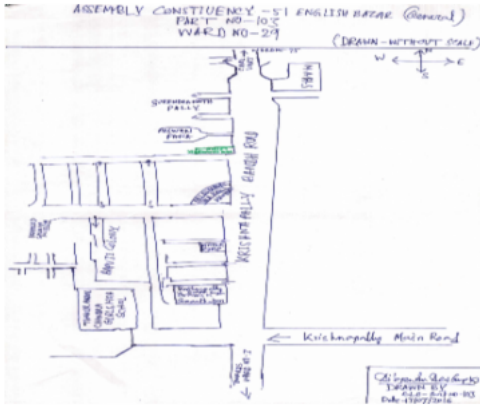

Nazri Naksha