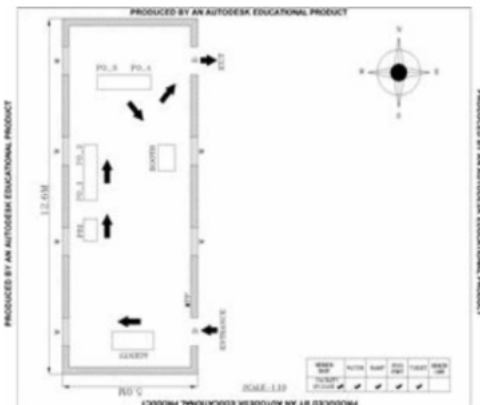

নির্বাচক নিবন্ধন আধিকারিকের স্বাক্ষর

Nazri Naksha

Google Map View

Polling Station Building Front View

Polling Station Front View

Cad View

Key MAP View

1 নাম : দিপালী মন্ডল (রায়) স্বামীর নাম: রাজেন রায় বাড়ির নং : n0046 বয়স : 44 লিঙ্গ : মহিলা	UYN0658856 ফটো উপলব্ধ	2 নাম : সোনামনি ঋষি স্বামীর নাম: মনোজ ঋষি বাড়ির নং : N0218 বয়স : 27 লিঙ্গ : মহিলা	UYN2405496 ফটো উপলব্ধ	3 নাম : কান্তিলাল গুজরাটি (মালি) পিতার নাম: গৌশাল গুজরাটি (মালি) বাড়ির নং : n0258 বয়স : 76 লিঙ্গ : পুরুষ	WB/07/046/540039 ফটো উপলব্ধ
4 নাম : আরতি মালি পিতার নাম: কান্তিলাল বাড়ির নং : n0258 বয়স : 48 লিঙ্গ : মহিলা	UYN1792688 ফটো উপলব্ধ	5 নাম : সিন্দু ঋষি পিতার নাম: সুনিল ঋষি বাড়ির নং : N0218 বয়স : 29 লিঙ্গ : পুরুষ	UYN2406007 ফটো উপলব্ধ	6 নাম : অর্পিতা কুমারি গুপ্ত স্বামীর নাম: পঙ্কজ সাহা বাড়ির নং : nং0224 বয়স : 33 লিঙ্গ : মহিলা	IAP1367556 ফটো উপলব্ধ
7 নাম : চুম্বকী গুপ্তা প্রসাদ পিতার নাম: শ্রীনারায়ন গুপ্তা বাড়ির নং : N0196 বয়স : 35 লিঙ্গ : মহিলা	RBT1380468 ফটো উপলব্ধ	8 নাম : রাজেশ ঘোষ পিতার নাম: বিজয় ঘোষ বাড়ির নং : 158 বয়স : 37 লিঙ্গ : পুরুষ	UYN2380756 ফটো উপলব্ধ	9 নাম : বিকাশ ঘোষ পিতার নাম: বিজয় ঘোষ বাড়ির নং : 158 বয়স : 24 লিঙ্গ : পুরুষ	UYN2380673 ফটো উপলব্ধ
10 নাম : শ্যামল কান্তি ঘোষ পিতার নাম: ক্ষীরোদ ঘোষ বাড়ির নং : n0002 বয়স : 67 লিঙ্গ : পুরুষ	WB/07/046/537724 ফটো উপলব্ধ	11 নাম : কুমা ঘোষ স্বামীর নাম: গৌতম ঘোষ বাড়ির নং : n0002 বয়স : 61 লিঙ্গ : মহিলা	WB/07/046/537017 ফটো উপলব্ধ	12 নাম : সুজাতা ঘোষ স্বামীর নাম: রঞ্জিত কুমার ঘোষ বাড়ির নং : n0002 বয়স : 66 লিঙ্গ : মহিলা	WB/07/046/537016 ফটো উপলব্ধ
13 নাম : গৌতম ঘোষ পিতার নাম: ক্ষীরোদ ঘোষ বাড়ির নং : n0002 বয়স : 72 লিঙ্গ : পুরুষ	WB/07/046/537715 ফটো উপলব্ধ	14 নাম : অনুকম্পা ঘোষ পিতার নাম: গৌতম ঘোষ বাড়ির নং : n0002 বয়স : 40 লিঙ্গ : মহিলা	JVR3196250 ফটো উপলব্ধ	15 নাম : ঋতব্রত ঘোষ মায়ের নাম: সুজাতা ঘোষ বাড়ির নং : n0002 বয়স : 40 লিঙ্গ : পুরুষ	JVR3196243 ফটো উপলব্ধ
16 নাম : পশুপতি ঘোষ পিতার নাম: নিমাই চরণ ঘোষ বাড়ির নং : n0003 বয়স : 80 লিঙ্গ : পুরুষ	WB/07/046/537700 ফটো উপলব্ধ	17 নাম : প্রভা চিতলাঙ্গীয়া স্বামীর নাম: ঈশ্বর চন্দ্র চিংলাঙ্গীয়া বাড়ির নং : n0004 বয়স : 75 লিঙ্গ : মহিলা	UYN2370997 ফটো উপলব্ধ	18 নাম : ঈশ্বর চিতলাঙ্গীয়া পিতার নাম: জগন্নাথ চিতলাঙ্গীয়া বাড়ির নং : n0004 বয়স : 83 লিঙ্গ : পুরুষ	WB/07/046/537020 ফটো উপলব্ধ
19 নাম : রাজেশ চিতলাঙ্গীয়া পিতার নাম: ঈশ্বরচন্দ্র চিতলাঙ্গীয়া বাড়ির নং : n0004 বয়স : 55 লিঙ্গ : পুরুষ	WB/07/046/537022 ফটো উপলব্ধ	20 নাম : মনীশ বাজাজ পিতার নাম: গৌরী শঙ্কর বাজাজ বাড়ির নং : n0004 বয়স : 36 লিঙ্গ : পুরুষ	UYN1387026 ফটো উপলব্ধ	21 নাম : রমেশ চিতলাঙ্গীয়া পিতার নাম: ঈশ্বরচন্দ্র চিতলাঙ্গীয়া বাড়ির নং : n0004 বয়স : 53 লিঙ্গ : পুরুষ	WB/07/046/537023 ফটো উপলব্ধ
22 নাম : পুনম চিংলাঙ্গীয়া স্বামীর নাম: রাজেশ চিংলাঙ্গীয়া বাড়ির নং : 4 বয়স : 54 লিঙ্গ : মহিলা	UYN2423606 ফটো উপলব্ধ	23 নাম : রিয়া চৌধুরী পিতার নাম: রাজ কুমার চৌধুরী বাড়ির নং : N0082 বয়স : 28 লিঙ্গ : মহিলা	UYN2403780 ফটো উপলব্ধ	24 নাম : রাহুল চৌধুরী পিতার নাম: রাজ কুমার চৌধুরী বাড়ির নং : N0082 বয়স : 26 লিঙ্গ : পুরুষ	UYN2400323 ফটো উপলব্ধ
25 নাম : দীপু বা পিতার নাম: সোমনাথ বা বাড়ির নং : এন0125 বয়স : 25 লিঙ্গ : পুরুষ	UYN2180743 ফটো উপলব্ধ	26 নাম : অনু বা পিতার নাম: সোমনাথ বা বাড়ির নং : এন0125 বয়স : 22 লিঙ্গ : মহিলা	UYN2578110 ফটো উপলব্ধ	27 নাম : উদয় কুমার বা পিতার নাম: ফনিন্দ্র বা বাড়ির নং : এন0308 বয়স : 59 লিঙ্গ : পুরুষ	MQQ0086496 ফটো উপলব্ধ
28 নাম : শ্রেয়া বা পিতার নাম: উদয় কুমার বা বাড়ির নং : এন0315 বয়স : 22 লিঙ্গ : মহিলা	UYN2650505 ফটো উপলব্ধ	29 নাম : তনুশ্রী বাঁওর পিতার নাম: লক্ষীকান্ত বাঁওর বাড়ির নং : এন0005 বয়স : 26 লিঙ্গ : মহিলা	UYN2146983 ফটো উপলব্ধ	30 নাম : প্রতিভা বাঁওর স্বামীর নাম: মহেন্দ্র বাঁওর বাড়ির নং : n0005 বয়স : 45 লিঙ্গ : মহিলা	UYN1664176 ফটো উপলব্ধ