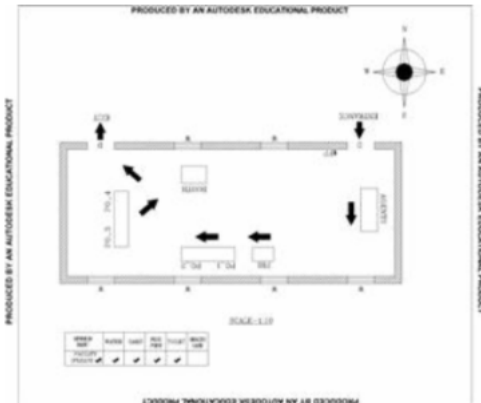

নির্বাচক নিবন্ধন আধিকারিকের স্বাক্ষর

Nazri Naksha

Google Map View

Polling Station Building Front View

Polling Station Front View

Cad View

Key MAP View

1 নাম : ছোটন মালী পিতার নাম : বনমালী মানী বাড়ির নং : n0006 বয়স : 64 লিঙ্গ : পুরুষ	UYN0669572 ফটো উপলব্ধ	2 নাম : তুকশেরুনা খাতুন স্বামীর নাম : তাজেন সেখ বাড়ির নং : এন0168 বয়স : 25 লিঙ্গ : মহিলা	UYN2501922 ফটো উপলব্ধ	3 নাম : বাসুদেব সমাজদার পিতার নাম : গনেশ সমাজদার বাড়ির নং : n0035 বয়স : 38 লিঙ্গ : পুরুষ	UYN1387398 ফটো উপলব্ধ
4 নাম : টুম্পা মালি স্বামীর নাম : ছোটন মালি বাড়ির নং : n0006 বয়স : 45 লিঙ্গ : মহিলা	JVR2647055 ফটো উপলব্ধ	5 নাম : তাজেন সেখ পিতার নাম : কালু সেখ বাড়ির নং : N0168 বয়স : 27 লিঙ্গ : পুরুষ	UYN2067999 ফটো উপলব্ধ	6 নাম : সেলিনা খাতুন (বিবি) স্বামীর নাম : তাজু সেখ বাড়ির নং : n0168 বয়স : 29 লিঙ্গ : মহিলা	UYN2068021 ফটো উপলব্ধ
7 নাম : টুম্পা সিং স্বামীর নাম : নগেন্দ্র সিং বাড়ির নং : n0168 বয়স : 44 লিঙ্গ : মহিলা	UYN1286640 ফটো উপলব্ধ	8 নাম : বরমদেব সিং পিতার নাম : মানিক সিং বাড়ির নং : 327 বয়স : 44 লিঙ্গ : পুরুষ	UYN0671446 ফটো উপলব্ধ	9 নাম : রাজু সেখ পিতার নাম : কালু সেখ বাড়ির নং : n0168 বয়স : 36 লিঙ্গ : পুরুষ	UYN1286657 ফটো উপলব্ধ
10 নাম : চঞ্চলা বিবি স্বামীর নাম : কালু সেখ বাড়ির নং : n0168 বয়স : 54 লিঙ্গ : মহিলা	JVR3072956 ফটো উপলব্ধ	11 নাম : মনীষ চন্দ্র পিতার নাম : ভানু প্রকাশ চৌধুরী বাড়ির নং : n0236 বয়স : 45 লিঙ্গ : পুরুষ	JVR3364767 ফটো উপলব্ধ	12 নাম : সুসিলা খাতুন স্বামীর নাম : সজ্জদ হোদা বাড়ির নং : n0168 বয়স : 31 লিঙ্গ : মহিলা	UYN1904713 ফটো উপলব্ধ
13 নাম : তাজু সেখ পিতার নাম : কালু সেখ বাড়ির নং : n0168 বয়স : 30 লিঙ্গ : পুরুষ	UYN1904705 ফটো উপলব্ধ	14 নাম : বার্না পাল(সমাজদার) স্বামীর নাম : বাসুদেব সমাজদার বাড়ির নং : n0035 বয়স : 48 লিঙ্গ : মহিলা	UYN1793348 ফটো উপলব্ধ	15 নাম : শুভ সমাদ্দার পিতার নাম : বাসুদেব সমাদ্দার বাড়ির নং : দক্ষিণ বালুচর বয়স : 20 লিঙ্গ : পুরুষ	UYN2720613 ফটো উপলব্ধ
16 নাম : শিখা সিং (সাহা) স্বামীর নাম : বাবলু সাহা বাড়ির নং : n0309 বয়স : 38 লিঙ্গ : মহিলা	UYN1148972 ফটো উপলব্ধ	17 নাম : সোমু অধিকারী পিতার নাম : বরণ অধিকারী বাড়ির নং : এন00245 বয়স : 29 লিঙ্গ : পুরুষ	UYN2509990 ফটো উপলব্ধ	18 নাম : খুশবু চৌধুরী অধিকারী স্বামীর নাম : সোমু অধিকারী বাড়ির নং : এন0000 বয়স : 29 লিঙ্গ : মহিলা	UYN2604619 ফটো উপলব্ধ
19 নাম : দিল্লী ঋষি স্বামীর নাম : গোপাল ঋষি বাড়ির নং : n0012 বয়স : 35 লিঙ্গ : মহিলা	UYN1530229 ফটো উপলব্ধ	20 নাম : গোপাল ঋষি পিতার নাম : দীনেশ ঋষি বাড়ির নং : n0012 বয়স : 42 লিঙ্গ : পুরুষ	JVR2645950 ফটো উপলব্ধ	21 নাম : দেবাশিস ওরাও পিতার নাম : সোমনাথ ওরাও বাড়ির নং : 112 বয়স : 25 লিঙ্গ : পুরুষ	UYN2423671 ফটো উপলব্ধ
22 নাম : রামকৃষ্ণ কুণ্ডু পিতার নাম : নন্দ কুণ্ডু বাড়ির নং : n0079 বয়স : 35 লিঙ্গ : পুরুষ	UYN1020387 ফটো উপলব্ধ	23 নাম : মান্নি মাহার স্বামীর নাম : লাম্বা মাহার বাড়ির নং : এন0079 বয়স : 33 লিঙ্গ : মহিলা	SEU1036672 ফটো উপলব্ধ	24 নাম : চুমকী হালদার(কুন্ডু) স্বামীর নাম : শিব শঙ্কর কুন্ডু বাড়ির নং : n0079 বয়স : 36 লিঙ্গ : মহিলা	UYN1530112 ফটো উপলব্ধ
25 নাম : শিবশঙ্কর কুণ্ডু পিতার নাম : নন্দ কুণ্ডু বাড়ির নং : n0079 বয়স : 46 লিঙ্গ : পুরুষ	JVR1512516 ফটো উপলব্ধ	26 নাম : সন্দ্যা কুণ্ডু স্বামীর নাম : নন্দ কুণ্ডু বাড়ির নং : n0079 বয়স : 73 লিঙ্গ : মহিলা	UYN2638401 ফটো উপলব্ধ	27 নাম : স্নেহাশিস কুণ্ডু পিতার নাম : রাজু কুণ্ডু বাড়ির নং : WARD NO 8 বয়স : 27 লিঙ্গ : পুরুষ	UYN2023935 ফটো উপলব্ধ
28 নাম : নন্দ কুণ্ডু পিতার নাম : গুরুগোপাল কুণ্ডু বাড়ির নং : n0079 বয়স : 82 লিঙ্গ : পুরুষ	UYN2638468 ফটো উপলব্ধ	29 নাম : ছোট্ট কুণ্ডু পিতার নাম : গৌতম কুণ্ডু বাড়ির নং : নং001 বয়স : 28 লিঙ্গ : পুরুষ	UYN2162527 ফটো উপলব্ধ	30 নাম : মনতোষ কুন্ডু পিতার নাম : রতন কুন্ডু বাড়ির নং : n0078 বয়স : 34 লিঙ্গ : পুরুষ	UYN1529973 ফটো উপলব্ধ