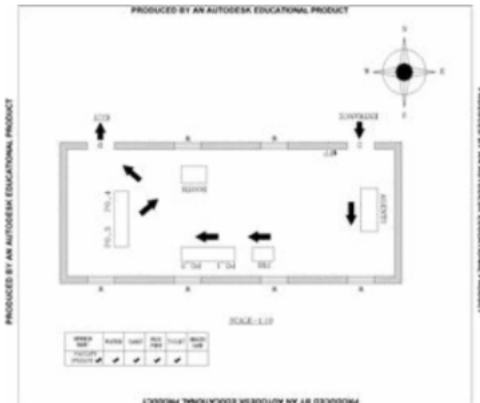

নির্বাচক নিবন্ধন আধিকারিকের স্বাক্ষর

Nazri Naksha

Google Map View

Polling Station Building Front View

Polling Station Front View

Cad View

Key MAP View

1 নাম : দিপালী খাতুন পিতার নাম: নুরসেদ সেখ বাড়ির নং : N0003 বয়স : 31 লিঙ্গ : মহিলা	UYN2381911 ফটো উপলব্ধ	2 নাম : শ্যাম পিতার নাম: হাফিজুদ্দিন বাড়ির নং : n0003 বয়স : 59 লিঙ্গ : পুরুষ	UYN2390755 ফটো উপলব্ধ	3 নাম : রাম হরিজন পিতার নাম: মুন্সী হরিজন বাড়ির নং : n0049 বয়স : 42 লিঙ্গ : পুরুষ	JVR1512862 ফটো উপলব্ধ
4 নাম : রাহুল সেখ মায়ের নাম: গোলোজা খাতুন বাড়ির নং : এন0003 বয়স : 30 লিঙ্গ : পুরুষ	UYN2506137 ফটো উপলব্ধ	5 নাম : ফিরোজ সেখ পিতার নাম: নুরসেদ সেখ বাড়ির নং : n0003 বয়স : 37 লিঙ্গ : পুরুষ	UYN0664672 ফটো উপলব্ধ	6 নাম : কোয়েল দাস পিতার নাম: গৌতম দাস বাড়ির নং : n0003 বয়স : 30 লিঙ্গ : মহিলা	UYN1899913 ফটো উপলব্ধ
7 নাম : পঙ্কজ কুমার কর্ণ পিতার নাম: রামপ্রসাদ লাল কর্ণ বাড়ির নং : N0029 বয়স : 46 লিঙ্গ : পুরুষ	JVR1510601 ফটো উপলব্ধ	8 নাম : অস্বারি বিবি স্বামীর নাম: নুরসেদ বাড়ির নং : n0003 বয়স : 55 লিঙ্গ : মহিলা	JVR1512342 ফটো উপলব্ধ	9 নাম : গোলোজা স্বামীর নাম: ডুমরু বাড়ির নং : n0003 বয়স : 63 লিঙ্গ : মহিলা	JVR3364593 ফটো উপলব্ধ
10 নাম : পূর্ণি হরিজন স্বামীর নাম: রাম হরিজন বাড়ির নং : n0049 বয়স : 46 লিঙ্গ : মহিলা	JVR3073228 ফটো উপলব্ধ	11 নাম : পিংকি সাহা (গুণ্ডি) স্বামীর নাম: কামল সাহা বাড়ির নং : n0049 বয়স : 39 লিঙ্গ : মহিলা	UYN1286806 ফটো উপলব্ধ	12 নাম : আশা ডোম স্বামীর নাম: শ্যাম ডোম বাড়ির নং : n0049 বয়স : 42 লিঙ্গ : মহিলা	JVR3073210 ফটো উপলব্ধ
13 নাম : টুলু ডোমিন স্বামীর নাম: অমল ডোম বাড়ির নং : n0049 বয়স : 40 লিঙ্গ : মহিলা	UYN1666023 ফটো উপলব্ধ	14 নাম : শ্যাম ডোম পিতার নাম: মুনসী হরিজন বাড়ির নং : n0049 বয়স : 52 লিঙ্গ : পুরুষ	JVR3073202 ফটো উপলব্ধ	15 নাম : টুম্পা সাহ (গুণ্ডি) স্বামীর নাম: সঞ্জয় গুণ্ডি বাড়ির নং : N0027 বয়স : 34 লিঙ্গ : মহিলা	UYN1665579 ফটো উপলব্ধ
16 নাম : মন্দিরা কর্মকাল (গুণ্ডি) স্বামীর নাম: কামল সাহ (গুণ্ডি) বাড়ির নং : N0027 বয়স : 32 লিঙ্গ : মহিলা	UYN1665249 ফটো উপলব্ধ	17 নাম : সবিতা হালদার (রায়) স্বামীর নাম: কপিল রায় বাড়ির নং : n0505 বয়স : 35 লিঙ্গ : মহিলা	UYN1529452 ফটো উপলব্ধ	18 নাম : রাজকুমার রায় পিতার নাম: শান্তি রায় বাড়ির নং : n0014 বয়স : 52 লিঙ্গ : পুরুষ	WB/07/046/546223 ফটো উপলব্ধ
19 নাম : শুভজিৎ রায় পিতার নাম: বাবলু রায় বাড়ির নং : n0014 বয়স : 32 লিঙ্গ : পুরুষ	UYN1665736 ফটো উপলব্ধ	20 নাম : রামবিলাস রায় পিতার নাম: শান্তি রায় বাড়ির নং : n0014 বয়স : 54 লিঙ্গ : পুরুষ	WB/07/046/546222 ফটো উপলব্ধ	21 নাম : মানসি রায় স্বামীর নাম: রাজকুমার রায় বাড়ির নং : n0014 বয়স : 46 লিঙ্গ : মহিলা	JVR3072378 ফটো উপলব্ধ
22 নাম : বন্দনা রায় স্বামীর নাম: রামবিলাস রায় বাড়ির নং : n0014 বয়স : 48 লিঙ্গ : মহিলা	JVR3365459 ফটো উপলব্ধ	23 নাম : ঋতুজা রায় পিতার নাম: রাজ কুমার রায় বাড়ির নং : 14 বয়স : 24 লিঙ্গ : মহিলা	UYN2424182 ফটো উপলব্ধ	24 নাম : রুমকি দাস(সিং) স্বামীর নাম: রাজ সিং বাড়ির নং : n0014 বয়স : 34 লিঙ্গ : মহিলা	UYN1996933 ফটো উপলব্ধ
25 নাম : কিয়ান রায় পিতার নাম: বাবলু রায় বাড়ির নং : n0014 বয়স : 35 লিঙ্গ : পুরুষ	UYN1151232 ফটো উপলব্ধ	26 নাম : খুশি সিং পাসওয়ান স্বামীর নাম: অভিজিৎ পাসওয়ান বাড়ির নং : এন0014 বয়স : 22 লিঙ্গ : মহিলা	UYN2588812 ফটো উপলব্ধ	27 নাম : মিরিা রায় স্বামীর নাম: বাবলু রায় বাড়ির নং : n0014 বয়স : 53 লিঙ্গ : মহিলা	UYN2208817 ফটো উপলব্ধ
28 নাম : বাবলু রায় পিতার নাম: শান্তিচরন রায় বাড়ির নং : n0014 বয়স : 65 লিঙ্গ : পুরুষ	UYN2208858 ফটো উপলব্ধ	29 নাম : বাবলু সিং পিতার নাম: স্বর্গীয় রঘু সিং বাড়ির নং : এন0014 বয়স : 45 লিঙ্গ : পুরুষ	UYN1666098 ফটো উপলব্ধ	30 নাম : কুণাল রায় পিতার নাম: রামবিলাস রায় বাড়ির নং : N0014 বয়স : 24 লিঙ্গ : পুরুষ	UYN2382661 ফটো উপলব্ধ