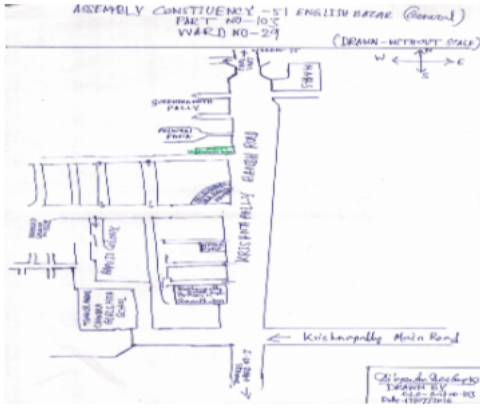

Nazri Naksha