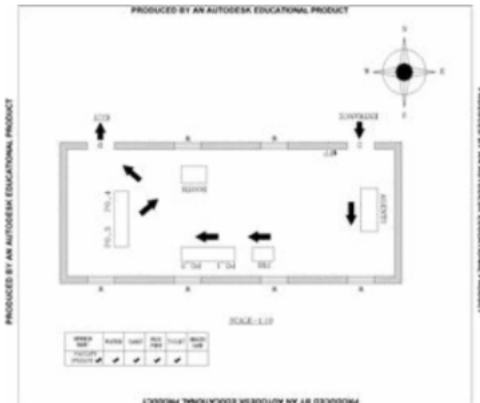

নির্বাচক নিবন্ধন আধিকারিকের স্বাক্ষর

Nazri Naksha

Google Map View

Polling Station Building Front View

Polling Station Front View

Cad View

Key MAP View

1 নাম : প্রিয়ঙ্কা কুমারী স্বামীর নাম: অমিত কুমার শাহ বাড়ির নং : এন বয়স : 33 লিঙ্গ : মহিলা	WJU2758290	ফটো উপলব্ধ	2 নাম : সুকন্যা দত্ত (দাস) স্বামীর নাম: অনিমেঘ দাস বাড়ির নং : n0390 বয়স : 50 লিঙ্গ : মহিলা	JSL1692656	ফটো উপলব্ধ	3 নাম : পারমিতা দাম স্বামীর নাম: তপেন দাম বাড়ির নং : 40 বয়স : 50 লিঙ্গ : মহিলা	UYN1020726	ফটো উপলব্ধ
4 নাম : শুভা কুন্ডু (মিত্র) স্বামীর নাম: সুজিত প্রসন্ন কুন্ডু বাড়ির নং : n0220 বয়স : 50 লিঙ্গ : মহিলা	WB/07/046/501253	ফটো উপলব্ধ	5 নাম : প্রনতি কুমার স্বামীর নাম: পঙ্কজভূষণ কুমার বাড়ির নং : 41 বয়স : 75 লিঙ্গ : মহিলা	JVR1013473	ফটো উপলব্ধ	6 নাম : রাজর্ষি কুমার পিতার নাম: বিধান চন্দ্র কুমার বাড়ির নং : n0280 বয়স : 50 লিঙ্গ : পুরুষ	UYN0672303	ফটো উপলব্ধ
7 নাম : শুভশ্রী কুমার পিতার নাম: দীপক কান্তি কুমার বাড়ির নং : n0237 বয়স : 40 লিঙ্গ : মহিলা	JVR3073723	ফটো উপলব্ধ	8 নাম : শ্যামলী কুমার স্বামীর নাম: দীপককান্তি কুমার বাড়ির নং : n0214 বয়স : 72 লিঙ্গ : মহিলা	WB/07/046/567272	ফটো উপলব্ধ	9 নাম : অনিন্দ্য শঙ্কর কুমার পিতার নাম: অম্লান শঙ্কর কুমার বাড়ির নং : n0239 বয়স : 31 লিঙ্গ : পুরুষ	UYN1818962	ফটো উপলব্ধ
10 নাম : শৌনক কুমার পিতার নাম: দীপক কান্তি কুমার বাড়ির নং : n0214 বয়স : 44 লিঙ্গ : পুরুষ	JVR1661339	ফটো উপলব্ধ	11 নাম : জয়ন্তী কুমার স্বামীর নাম: অম্লানশঙ্কর কুমার বাড়ির নং : n0239 বয়স : 63 লিঙ্গ : মহিলা	JVR1904408	ফটো উপলব্ধ	12 নাম : অম্লানশঙ্কর কুমার পিতার নাম: নিমাইচাঁদ কুমার বাড়ির নং : n0239 বয়স : 70 লিঙ্গ : পুরুষ	JVR1910207	ফটো উপলব্ধ
13 নাম : অর্পনা গুপ্ত স্বামীর নাম: সৌম্যজিত গুপ্ত বাড়ির নং : n0251 বয়স : 44 লিঙ্গ : মহিলা	GPP1304898	ফটো উপলব্ধ	14 নাম : বিকাশ চন্দ্র ঘোষ পিতার নাম: অনিল কুমার ঘোষ বাড়ির নং : n0258 বয়স : 56 লিঙ্গ : পুরুষ	JVR3367141	ফটো উপলব্ধ	15 নাম : ইন্দ্রানী ঘোষ পিতার নাম: বিকাশ চন্দ্র ঘোষ বাড়ির নং : n০২৫৮ বয়স : 27 লিঙ্গ : মহিলা	UYN2157360	ফটো উপলব্ধ
16 নাম : শ্রীলেখা ঘোষ স্বামীর নাম: সুভাষ চন্দ্র ঘোষ বাড়ির নং : n0278 বয়স : 69 লিঙ্গ : মহিলা	WB/07/046/564506	ফটো উপলব্ধ	17 নাম : স্বপন চৌধুরী পিতার নাম: সাধলু কুমার চৌধুরী বাড়ির নং : n0274 বয়স : 50 লিঙ্গ : পুরুষ	UYN0672352	ফটো উপলব্ধ	18 নাম : শুভজিৎ ঘোষ পিতার নাম: সুভাষ ঘোষ বাড়ির নং : 44 বয়স : 27 লিঙ্গ : পুরুষ	UYN2424562	ফটো উপলব্ধ
19 নাম : সোমা ঘোষ স্বামীর নাম: বিকাশ চন্দ্র ঘোষ বাড়ির নং : n0259 বয়স : 49 লিঙ্গ : মহিলা	JVR3367158	ফটো উপলব্ধ	20 নাম : রুক্মা ঘোষ পিতার নাম: সুভাষ চন্দ্র ঘোষ বাড়ির নং : n0279 বয়স : 50 লিঙ্গ : মহিলা	WB/07/046/564603	ফটো উপলব্ধ	21 নাম : সুভাষ ঘোষ পিতার নাম: অনিল কুমার ঘোষ বাড়ির নং : n0260 বয়স : 53 লিঙ্গ : পুরুষ	WB/07/046/567121	ফটো উপলব্ধ
22 নাম : পরেশ ঘোষ পিতার নাম: জিতেন্দ্রনাথ ঘোষ বাড়ির নং : n0274 বয়স : 74 লিঙ্গ : পুরুষ	UYN2456382	ফটো উপলব্ধ	23 নাম : কৃষ্ণা চট্টোপাধ্যায় স্বামীর নাম: বিধান চন্দ্র কুমার বাড়ির নং : n0282 বয়স : 79 লিঙ্গ : মহিলা	UYN0672410	ফটো উপলব্ধ	24 নাম : শেফালী চৌধুরী পিতার নাম: সাধলু চৌধুরী বাড়ির নং : 1 বয়স : 55 লিঙ্গ : মহিলা	UYN1507540	ফটো উপলব্ধ
25 নাম : কৃষ্ণ চৌধুরী ঘোষ স্বামীর নাম: পরেশ ঘোষ বাড়ির নং : n0275 বয়স : 83 লিঙ্গ : মহিলা	UYN2534147	ফটো উপলব্ধ	26 নাম : উত্তম কুমার ঝা পিতার নাম: স্বিজেন্দ্রনাথ ঝা বাড়ির নং : n0261 বয়স : 60 লিঙ্গ : পুরুষ	UYN1530823	ফটো উপলব্ধ	27 নাম : লক্ষ্মী ঘোষ স্বামীর নাম: সুভাষ ঘোষ বাড়ির নং : n0261 বয়স : 44 লিঙ্গ : মহিলা	JVR3367166	ফটো উপলব্ধ
28 নাম : উজ্জল দত্ত পিতার নাম: নারায়ন দত্ত বাড়ির নং : এন0025 বয়স : 50 লিঙ্গ : পুরুষ	JVR3073848	ফটো উপলব্ধ	29 নাম : নমিতা দত্ত পিতার নাম: বৈদ্যনাথ দত্ত বাড়ির নং : এন0297 বয়স : 56 লিঙ্গ : মহিলা	WB/07/046/576142	ফটো উপলব্ধ	30 নাম : মেনকা দত্ত স্বামীর নাম: নারায়ন দত্ত বাড়ির নং : এন0025 বয়স : 78 লিঙ্গ : মহিলা	JVR1919307	ফটো উপলব্ধ