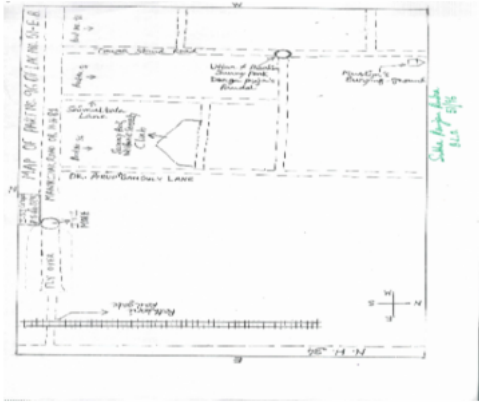

Nazri Naksha