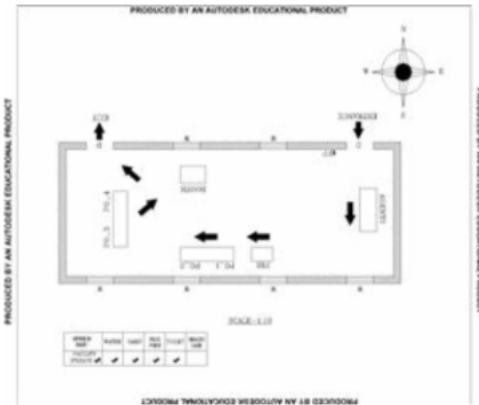

নির্বাচক নিবন্ধন আধিকারিকের স্বাক্ষর

Nazri Naksha

Google Map View

Polling Station Building Front View

Polling Station Front View

Cad View

Key MAP View

1 নাম : রুমকি মুখোপাধ্যায় স্বামীর নাম: পার্থ গোপাল মুখোপাধ্যায় বাড়ির নং : মঙ্গলদীপ অ্যাপার্টমেন্ট বয়স : 53 লিঙ্গ : মহিলা	WRI1939271 ফটো উপলব্ধ	2 নাম : পূর্ণেন্দু বসাক পিতার নাম: সৌমেন্দু বসাক বাড়ির নং : 1 বয়স : 24 লিঙ্গ : পুরুষ	UYN2424588 ফটো উপলব্ধ	3 নাম : দেবনীল উপাধ্যায় পিতার নাম: দিবাকর উপাধ্যায় বাড়ির নং : ত্রিমূর্তি অ্যাপার্টমেন্ট বয়স : 26 লিঙ্গ : পুরুষ	UYN2299253 ফটো উপলব্ধ
4 নাম : দিলীপী অধিকারী স্বামীর নাম: পরমেশ্বর অধিকারী বাড়ির নং : n0355 বয়স : 63 লিঙ্গ : মহিলা	UYN1666429 ফটো উপলব্ধ	5 নাম : পারমিতা মিশ্র (অধিকারী) স্বামীর নাম: পঙ্কজ অধিকারী বাড়ির নং : 0355 বয়স : 33 লিঙ্গ : মহিলা	UYN1905843 ফটো উপলব্ধ	6 নাম : পঙ্কজ অধিকারী পিতার নাম: পরমেশ্বর অধিকারী বাড়ির নং : 0355 বয়স : 44 লিঙ্গ : পুরুষ	JVR2661106 ফটো উপলব্ধ
7 নাম : সুতপা আচার্য স্বামীর নাম: মুনাল কান্তি আচার্য বাড়ির নং : n0053 বয়স : 64 লিঙ্গ : মহিলা	JVR3506391 ফটো উপলব্ধ	8 নাম : সব্যসাচী আচার্য পিতার নাম: মুনাল কান্তি আচার্য বাড়ির নং : 420 বয়স : 43 লিঙ্গ : পুরুষ	JVR3203593 ফটো উপলব্ধ	9 নাম : মুনাল কান্তি আচার্য পিতার নাম: মুরলী মোহন আচার্য বাড়ির নং : n0052 বয়স : 78 লিঙ্গ : পুরুষ	JVR3506383 ফটো উপলব্ধ
10 নাম : মহঃ উনেশ পিতার নাম: মহঃ ইন্দ্রেশ বাড়ির নং : এন0545 বয়স : 70 লিঙ্গ : পুরুষ	INB0756551 ফটো উপলব্ধ	11 নাম : রীনা উপাধ্যায় স্বামীর নাম: দিবাকর বাড়ির নং : n0033 বয়স : 60 লিঙ্গ : মহিলা	JVR1013663 ফটো উপলব্ধ	12 নাম : ইন্দ্রনীল উপাধ্যায় পিতার নাম: দিবাকর উপাধ্যায় বাড়ির নং : n0032 বয়স : 31 লিঙ্গ : পুরুষ	UYN1530948 ফটো উপলব্ধ
13 নাম : দিবাকর উপাধ্যায় পিতার নাম: অজিত বাড়ির নং : n0032 বয়স : 65 লিঙ্গ : পুরুষ	JVR1013655 ফটো উপলব্ধ	14 নাম : শ্রেয়ান্স কুণ্ডু মায়ের নাম: সযানিনিতা কুণ্ডু বাড়ির নং : 05 বয়স : 21 লিঙ্গ : পুরুষ	UYN2661569 ফটো উপলব্ধ	15 নাম : শ্যামল প্রসন্ন কুণ্ডু পিতার নাম: কেদার প্রসন্ন কুণ্ডু বাড়ির নং : n0025 বয়স : 77 লিঙ্গ : পুরুষ	JVR0903963 ফটো উপলব্ধ
16 নাম : রত্না কুণ্ডু স্বামীর নাম: শ্যামল প্রসন্ন কুণ্ডু বাড়ির নং : n0025 বয়স : 72 লিঙ্গ : মহিলা	JVR0903971 ফটো উপলব্ধ	17 নাম : বিজয়া সাহা স্বামীর নাম: কনেন্দু কুণ্ডু বাড়ির নং : 5 বয়স : 30 লিঙ্গ : মহিলা	NTF1687110 ফটো উপলব্ধ	18 নাম : কৃষ্ণা কুণ্ডু স্বামীর নাম: অমলপ্রসন্ন কুণ্ডু বাড়ির নং : 93 বয়স : 81 লিঙ্গ : মহিলা	JVR3366234 ফটো উপলব্ধ
19 নাম : রণধীর কুণ্ডু পিতার নাম: রাজীব কুণ্ডু বাড়ির নং : ঠাকুরবারী লেন বয়স : 20 লিঙ্গ : পুরুষ	UYN2673275 ফটো উপলব্ধ	20 নাম : স্বস্তিকা কুণ্ডু পিতার নাম: শ্যামল কুমার কুণ্ডু বাড়ির নং : এন0144 বয়স : 25 লিঙ্গ : মহিলা	UYN2154839 ফটো উপলব্ধ	21 নাম : সুমনা কুণ্ডু স্বামীর নাম: রাজিব কুণ্ডু বাড়ির নং : n0025 বয়স : 47 লিঙ্গ : মহিলা	JVR1661743 ফটো উপলব্ধ
22 নাম : চন্দ্রশেখর কুণ্ডু পিতার নাম: শ্যামল কুণ্ডু বাড়ির নং : n0025 বয়স : 47 লিঙ্গ : পুরুষ	WB/07/046/567196 ফটো উপলব্ধ	23 নাম : সুচন্দা কুণ্ডু পিতার নাম: রাজিব কুণ্ডু বাড়ির নং : এন0025 বয়স : 26 লিঙ্গ : মহিলা	UYN2154789 ফটো উপলব্ধ	24 নাম : কৌসেন্দু কুন্ডু পিতার নাম: কৃষ্ণেন্দু কুন্ডু বাড়ির নং : n0026 বয়স : 34 লিঙ্গ : পুরুষ	UYN1387711 ফটো উপলব্ধ
25 নাম : কর্ণেন্দু কুন্ডু পিতার নাম: কল্যানেন্দু কুন্ডু বাড়ির নং : n0026 বয়স : 40 লিঙ্গ : পুরুষ	JVR3448578 ফটো উপলব্ধ	26 নাম : কল্যানেন্দু কুণ্ডু পিতার নাম: কমলপ্রসন্ন কুণ্ডু বাড়ির নং : n0026 বয়স : 65 লিঙ্গ : পুরুষ	WB/07/046/567432 ফটো উপলব্ধ	27 নাম : রাজীব কুণ্ডু পিতার নাম: অমলপ্রসন্ন কুণ্ডু বাড়ির নং : n0025 বয়স : 56 লিঙ্গ : পুরুষ	WB/07/046/567045 ফটো উপলব্ধ
28 নাম : মৌসুমী কুণ্ডু স্বামীর নাম: কৃষ্ণেন্দু কুণ্ডু বাড়ির নং : n0026 বয়স : 56 লিঙ্গ : মহিলা	WB/07/046/567200 ফটো উপলব্ধ	29 নাম : সুস্মিতা কুণ্ডু স্বামীর নাম: কল্যানেন্দু কুণ্ডু বাড়ির নং : n0026 বয়স : 61 লিঙ্গ : মহিলা	WB/07/046/567431 ফটো উপলব্ধ	30 নাম : প্রসন্ন কুমার ঠাকুর পিতার নাম: অরৈত কুমার ঠাকুর বাড়ির নং : n0358 বয়স : 69 লিঙ্গ : পুরুষ	UYN1666460 ফটো উপলব্ধ