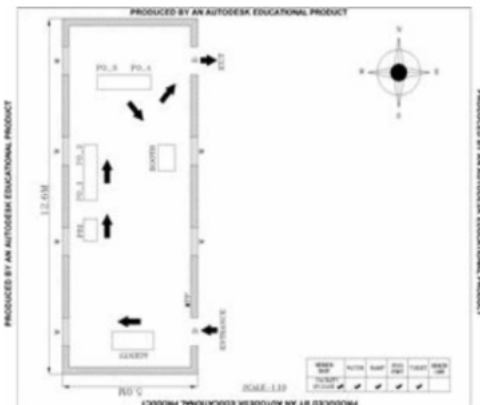

নির্বাচক নিবন্ধন আধিকারিকের স্বাক্ষর

Nazri Naksha

Google Map View

Polling Station Building Front View

Polling Station Front View

Cad View

Key MAP View

1 নাম : কৃষ্ণা মন্ডল পিতার নাম: অনীল মন্ডল বাড়ির নং : n0149 বয়স : 35 লিঙ্গ : মহিলা	UYN1832989 ফটো উপলব্ধ	2 নাম : ফিরনী স্বামীর নাম: অনিল মন্ডল বাড়ির নং : n0149 বয়স : 63 লিঙ্গ : মহিলা	WB/07/046/132725 ফটো উপলব্ধ	3 নাম : শুভ গুপ্ত পিতার নাম: নিখিল কুমার গুপ্ত বাড়ির নং : এন0098 বয়স : 21 লিঙ্গ : পুরুষ	UYN2636249 ফটো উপলব্ধ
4 নাম : অপর্ণা কর্মকার স্বামীর নাম: মনোজ কর্মকার বাড়ির নং : ভিলেজ- সেকেন্দার পুর বয়স : 24 লিঙ্গ : মহিলা	UYN2464311 ফটো উপলব্ধ	5 নাম : সন্ধ্যা কর্মকার স্বামীর নাম: তপেশ কর্মকার বাড়ির নং : n0043 বয়স : 40 লিঙ্গ : মহিলা	JVR2375244 ফটো উপলব্ধ	6 নাম : শ্যামল কর্মকার পিতার নাম: নকুল কর্মকার বাড়ির নং : n0075 বয়স : 37 লিঙ্গ : পুরুষ	UYN0989038 ফটো উপলব্ধ
7 নাম : প্রতিমা কর্মকার স্বামীর নাম: সুশান্ত কর্মকার বাড়ির নং : এন0080 বয়স : 22 লিঙ্গ : মহিলা	UYN2553709 ফটো উপলব্ধ	8 নাম : শোভা কর্মকার স্বামীর নাম: উত্তম কর্মকার বাড়ির নং : n0065 বয়স : 45 লিঙ্গ : মহিলা	JVR1532829 ফটো উপলব্ধ	9 নাম : মনু কর্মকার পিতার নাম: পিতাম্বর কর্মকার বাড়ির নং : n0079 বয়স : 68 লিঙ্গ : পুরুষ	WB/07/046/132824 ফটো উপলব্ধ
10 নাম : রাজু কর্মকার পিতার নাম: মনু কর্মকার বাড়ির নং : n0079 বয়স : 38 লিঙ্গ : পুরুষ	UYN0060269 ফটো উপলব্ধ	11 নাম : সুশান্ত কর্মকার পিতার নাম: প্রফুল্ল কর্মকার বাড়ির নং : n0080 বয়স : 35 লিঙ্গ : পুরুষ	UYN0989046 ফটো উপলব্ধ	12 নাম : নকুল কর্মকার পিতার নাম: জগন্নাথ কর্মকার বাড়ির নং : n0075 বয়স : 65 লিঙ্গ : পুরুষ	UYN2222578 ফটো উপলব্ধ
13 নাম : প্রফুল্ল কর্মকার পিতার নাম: পিতাম্বর কর্মকার বাড়ির নং : n0080 বয়স : 66 লিঙ্গ : পুরুষ	WB/07/046/132358 ফটো উপলব্ধ	14 নাম : সুবল কর্মকার পিতার নাম: দুঃখ কর্মকার বাড়ির নং : n0076 বয়স : 72 লিঙ্গ : পুরুষ	WB/07/046/132847 ফটো উপলব্ধ	15 নাম : তপেশ কর্মকার পিতার নাম: পিতাম্বর কর্মকার বাড়ির নং : n0083 বয়স : 53 লিঙ্গ : পুরুষ	UYN2213452 ফটো উপলব্ধ
16 নাম : রাধা নাথ কর্মকার পিতার নাম: বসন্তলাল কর্মকার বাড়ির নং : n0086 বয়স : 66 লিঙ্গ : পুরুষ	UYN2708493 ফটো উপলব্ধ	17 নাম : লিপি কর্মকার স্বামীর নাম: মিতু কর্মকার বাড়ির নং : এন0086 বয়স : 30 লিঙ্গ : মহিলা	INP1252618 ফটো উপলব্ধ	18 নাম : মনোজ কর্মকার পিতার নাম: রাধানাথ কর্মকার বাড়ির নং : n0086 বয়স : 34 লিঙ্গ : পুরুষ	UYN1350289 ফটো উপলব্ধ
19 নাম : রানী কর্মকার স্বামীর নাম: প্রফুল্ল কর্মকার বাড়ির নং : n0085 বয়স : 56 লিঙ্গ : মহিলা	WB/07/046/132359 ফটো উপলব্ধ	20 নাম : রনজিৎ কর্মকার পিতার নাম: পিতাম্বর কর্মকার বাড়ির নং : n0082 বয়স : 55 লিঙ্গ : পুরুষ	WB/07/046/132362 ফটো উপলব্ধ	21 নাম : সমিত কর্মকার পিতার নাম: প্রফুল্ল কর্মকার বাড়ির নং : n0080 বয়স : 31 লিঙ্গ : পুরুষ	UYN1460203 ফটো উপলব্ধ
22 নাম : উত্তম কর্মকার পিতার নাম: নকুল কর্মকার বাড়ির নং : n0075 বয়স : 28 লিঙ্গ : পুরুষ	UYN1832880 ফটো উপলব্ধ	23 নাম : স্বপন কর্মকার পিতার নাম: বসন্তলাল কর্মকার বাড়ির নং : n0087 বয়স : 60 লিঙ্গ : পুরুষ	UYN2708485 ফটো উপলব্ধ	24 নাম : অঞ্জনা রায় পিতার নাম: বিমল কুমার রায় বাড়ির নং : এন0009 বয়স : 34 লিঙ্গ : মহিলা	TFC0987115 ফটো উপলব্ধ
25 নাম : মামনী কর্মকার পিতার নাম: স্বপন কর্মকার বাড়ির নং : এন0087 বয়স : 25 লিঙ্গ : মহিলা	UYN2122679 ফটো উপলব্ধ	26 নাম : উত্তম কর্মকার পিতার নাম: বিশ্বনাথ কর্মকার বাড়ির নং : n0088 বয়স : 53 লিঙ্গ : পুরুষ	WB/07/046/132357 ফটো উপলব্ধ	27 নাম : কল্যাণী কর্মকার স্বামীর নাম: রনজিৎ কর্মকার বাড়ির নং : n0090 বয়স : 51 লিঙ্গ : মহিলা	WB/07/046/132363 ফটো উপলব্ধ
28 নাম : অলকা কর্মকার স্বামীর নাম: সুবল কর্মকার বাড়ির নং : n0093 বয়স : 56 লিঙ্গ : মহিলা	JVR3259678 ফটো উপলব্ধ	29 নাম : বিপ্লব কর্মকার পিতার নাম: উত্তম কর্মকার বাড়ির নং : n0088 বয়স : 30 লিঙ্গ : পুরুষ	UYN1587773 ফটো উপলব্ধ	30 নাম : জুদহীস্টার কর্মকার পিতার নাম: শম্ভু কর্মকার বাড়ির নং : 155 বয়স : 27 লিঙ্গ : পুরুষ	UYN2138295 ফটো উপলব্ধ