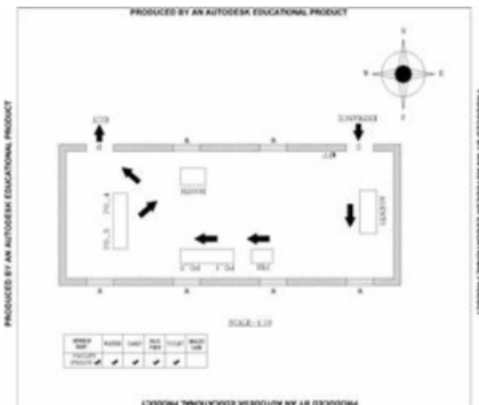

নির্বাচক নিবন্ধন আধিকারিকের স্বাক্ষর

Nazri Naksha

Google Map View

Polling Station Building Front View

Polling Station Front View

Cad View

Key MAP View

1 নাম : কেয়া দাস স্বামীর নাম: অশোক দাস বাড়ির নং : নং001 বয়স : 51 লিঙ্গ : মহিলা	JVR1910884 ফটো উপলব্ধ	2 নাম : শিল্পী রুদ্র (দত্ত) স্বামীর নাম: চিন্ময় দত্ত বাড়ির নং : n0088 বয়স : 55 লিঙ্গ : মহিলা	WB/06/038/030718 ফটো উপলব্ধ	3 নাম : মহুয়া সরকার (পাণ্ডে) স্বামীর নাম: দীপাঞ্জন সরকার বাড়ির নং : n0493 বয়স : 48 লিঙ্গ : মহিলা	JVR1889054 ফটো উপলব্ধ
4 নাম : সুজলা দাস (বিশ্বাস) স্বামীর নাম: বিশ্বনাথ বিশ্বাস বাড়ির নং : n0423 বয়স : 52 লিঙ্গ : মহিলা	JVR2713584 ফটো উপলব্ধ	5 নাম : দোলন হালদার (রায়) স্বামীর নাম: গৌতম হালদার বাড়ির নং : n0089 বয়স : 52 লিঙ্গ : মহিলা	UYN2799765 ফটো উপলব্ধ	6 নাম : মিতা ঘোষ (সমাজদার) স্বামীর নাম: সনৎ কুমার ঘোষ বাড়ির নং : নং001 বয়স : 50 লিঙ্গ : মহিলা	UYN1569417 ফটো উপলব্ধ
7 নাম : উৎপলা আগরওয়ালা স্বামীর নাম: অজিত আগরওয়ালা বাড়ির নং : n0007 বয়স : 75 লিঙ্গ : মহিলা	WB/07/046/552002 ফটো উপলব্ধ	8 নাম : সুমালা আগরওয়ালা পিতার নাম: অজিত আগরওয়ালা বাড়ির নং : n0007 বয়স : 53 লিঙ্গ : মহিলা	JVR3367547 ফটো উপলব্ধ	9 নাম : পৌষালী আগরওয়ালা পিতার নাম: অজিত আগরওয়ালা বাড়ির নং : n0007 বয়স : 57 লিঙ্গ : মহিলা	WB/07/046/552003 ফটো উপলব্ধ
10 নাম : রথীজিত আগরওয়ালা পিতার নাম: অজিত আগরওয়ালা বাড়ির নং : n0007 বয়স : 55 লিঙ্গ : পুরুষ	WB/07/046/552004 ফটো উপলব্ধ	11 নাম : মধুমিতা আগরওয়ালা (দাস) স্বামীর নাম: রথীজিত আগরওয়ালা বাড়ির নং : n0007 বয়স : 47 লিঙ্গ : মহিলা	JVR3077823 ফটো উপলব্ধ	12 নাম : দেবদ্রী আগরওয়ালা পিতার নাম: রথীজিত আগরওয়ালা বাড়ির নং : এন0007 বয়স : 21 লিঙ্গ : মহিলা	UYN2635936 ফটো উপলব্ধ
13 নাম : বৈশাখী দাস পিতার নাম: সব্যসাচী দাস বাড়ির নং : N0007 বয়স : 24 লিঙ্গ : মহিলা	UYN2358950 ফটো উপলব্ধ	14 নাম : দেবরাজ দাস পিতার নাম: দীপচাঁদ দাস বাড়ির নং : n0007 বয়স : 27 লিঙ্গ : পুরুষ	UYN2068450 ফটো উপলব্ধ	15 নাম : শিব প্রসাদ আগরওয়ালা পিতার নাম: হরি প্রসাদ আগরওয়ালা বাড়ির নং : n0043 বয়স : 70 লিঙ্গ : পুরুষ	JVR0882514 ফটো উপলব্ধ
16 নাম : লীলা আগরওয়ালা স্বামীর নাম: শিবপ্রসাদ আগরওয়ালা বাড়ির নং : n0043 বয়স : 61 লিঙ্গ : মহিলা	WB/07/046/552010 ফটো উপলব্ধ	17 নাম : মেহা আগরওয়ালা পিতার নাম: শিব প্রসাদ আগরওয়ালা বাড়ির নং : n0043 বয়স : 34 লিঙ্গ : মহিলা	UYN1387877 ফটো উপলব্ধ	18 নাম : নিশান্ত আগরওয়ালা পিতার নাম: শিব প্রসাদ আগরওয়ালা বাড়ির নং : 2A/3 বয়স : 38 লিঙ্গ : পুরুষ	UYN0678706 ফটো উপলব্ধ
19 নাম : শুভজিত আগরওয়ালা পিতার নাম: অজিত আগরওয়ালা বাড়ির নং : n0007 বয়স : 49 লিঙ্গ : পুরুষ	WB/07/046/552007 ফটো উপলব্ধ	20 নাম : শুভাক্ষর আচার্য্য পিতার নাম: স্বপন আচার্য্য বাড়ির নং : 331 বয়স : 29 লিঙ্গ : পুরুষ	UYN2334340 ফটো উপলব্ধ	21 নাম : মৌমিতা কুণ্ডু (রায়) স্বামীর নাম: আশুতোষ রায় বাড়ির নং : n0086 বয়স : 46 লিঙ্গ : মহিলা	JVR2962124 ফটো উপলব্ধ
22 নাম : অজিত কুমার কুন্ডু পিতার নাম: রামকৃষ্ণ কুন্ডু বাড়ির নং : n0063 বয়স : 70 লিঙ্গ : পুরুষ	UYN1954957 ফটো উপলব্ধ	23 নাম : সন্মতি আগরওয়ালা পিতার নাম: স্বরাজ আগরওয়ালা বাড়ির নং : n0063 বয়স : 46 লিঙ্গ : পুরুষ	UYN1954940 ফটো উপলব্ধ	24 নাম : মমতা রায় স্বামীর নাম: জীবন কৃষ্ণ রায় বাড়ির নং : n0063 বয়স : 58 লিঙ্গ : মহিলা	JVR3368396 ফটো উপলব্ধ
25 নাম : নবনীতা দে দত্ত স্বামীর নাম: জগন্নাথ দত্ত বাড়ির নং : 1 বয়স : 41 লিঙ্গ : মহিলা	UYN1954965 ফটো উপলব্ধ	26 নাম : অম্মন কুমার পিতার নাম: ননী গোপাল কুমার বাড়ির নং : n0069 বয়স : 39 লিঙ্গ : পুরুষ	JVR3303161 ফটো উপলব্ধ	27 নাম : গোপা কুমার স্বামীর নাম: ননী গোপাল কুমার বাড়ির নং : n0068 বয়স : 68 লিঙ্গ : মহিলা	JVR0799858 ফটো উপলব্ধ
28 নাম : তপন কুমার দাস পিতার নাম: কালীপদ দাস বাড়ির নং : N00396 বয়স : 50 লিঙ্গ : পুরুষ	UYN2359016 ফটো উপলব্ধ	29 নাম : সৌরদীপ কুমার সাহা পিতার নাম: দীপক কুমার সাহা বাড়ির নং : নং 001 বয়স : 25 লিঙ্গ : পুরুষ	UYN2147478 ফটো উপলব্ধ	30 নাম : দেবরানী ঘোষ স্বামীর নাম: হরেন্দ্রলাল ঘোষ বাড়ির নং : n0048 বয়স : 80 লিঙ্গ : মহিলা	WB/07/046/552014 ফটো উপলব্ধ