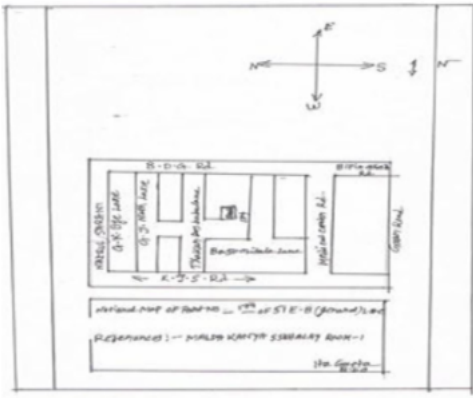

Nazri Naksha