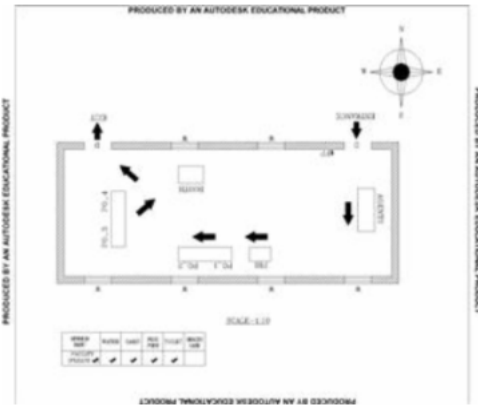

নির্বাচক নিবন্ধন আধিকারিকের স্বাক্ষর

Nazri Naksha

Google Map View

Polling Station Building Front View

Polling Station Front View

Cad View

Key MAP View

1	UYN1152776	নাম : নাজমা সুলতানা পিতার নাম: মহম্মদ আনিসুর রহমান বাড়ির নং : n0025 বয়স : 35 লিঙ্গ : মহিলা	ফটো উপলব্ধ	2	UYN2216562	নাম : নুরজাহান রহমান খাতুন স্বামীর নাম: মোহাম্মদ আলিসুর রহমান বাড়ির নং : n0025 বয়স : 68 লিঙ্গ : মহিলা	ফটো উপলব্ধ	3	UYN1195676	নাম : সৈয়দা জাহিদা খাতুন স্বামীর নাম: সৈয়দ হাসান রফি বাড়ির নং : n0024 বয়স : 53 লিঙ্গ : মহিলা	ফটো উপলব্ধ
4	JVR1920321	নাম : আনোয়ারা রহমান স্বামীর নাম: আজিজুর রহমান বাড়ির নং : n0025 বয়স : 78 লিঙ্গ : মহিলা	ফটো উপলব্ধ	5	UYN2216349	নাম : মহ আনিসুর রহমান পিতার নাম: মোঃ খোসা মহম্মদ বাড়ির নং : n0025 বয়স : 77 লিঙ্গ : পুরুষ	ফটো উপলব্ধ	6	JVR2651776	নাম : মহ মতিউর রহমান পিতার নাম: মহ আনিসুর রহমান বাড়ির নং : n0025 বয়স : 43 লিঙ্গ : পুরুষ	ফটো উপলব্ধ
7	JVR3081429	নাম : রহিমা রহমান স্বামীর নাম: আজিজুর রহমান বাড়ির নং : n0025 বয়স : 54 লিঙ্গ : মহিলা	ফটো উপলব্ধ	8	JVR3079761	নাম : সাহানারা খাতুন স্বামীর নাম: সৈয়দ হাসান রাজি বাড়ির নং : 51/96 বয়স : 46 লিঙ্গ : মহিলা	ফটো উপলব্ধ	9	JVR1663210	নাম : সৈয়দ হাসান রাজি পিতার নাম: এ এইচ সৈয়দ রেজা আলি বাড়ির নং : 51/96 বয়স : 58 লিঙ্গ : পুরুষ	ফটো উপলব্ধ
10	JVR3079829	নাম : জয়দীপ দরগাহী পিতার নাম: এমঃ দরগাহী বাড়ির নং : n0030 বয়স : 46 লিঙ্গ : পুরুষ	ফটো উপলব্ধ	11	JVR3079621	নাম : নিমাই চন্দ্র অধিকারী পিতার নাম: গোপীনাথ অধিকারী বাড়ির নং : 1 বয়স : 68 লিঙ্গ : পুরুষ	ফটো উপলব্ধ	12	WB/07/046/558002	নাম : জয়শ্রী আগরওয়ালা স্বামীর নাম: অরুণ আগরওয়ালা বাড়ির নং : n0011 বয়স : 69 লিঙ্গ : মহিলা	ফটো উপলব্ধ
13	JVR3198090	নাম : অরুনিমা রায় পিতার নাম: অরুণ রায় বাড়ির নং : n0011 বয়স : 41 লিঙ্গ : মহিলা	ফটো উপলব্ধ	14	WB/07/046/558001	নাম : অরুণ আগরওয়ালা পিতার নাম: রামানুজ আগরওয়ালা বাড়ির নং : n0011 বয়স : 76 লিঙ্গ : পুরুষ	ফটো উপলব্ধ	15	JVR3369253	নাম : পীযুষ কুমার দাস পিতার নাম: শিব সংকর দাস বাড়ির নং : n0044 বয়স : 53 লিঙ্গ : পুরুষ	ফটো উপলব্ধ
16	JVR3445509	নাম : সোমা কর্মকার পিতার নাম: রবীন কর্মকার বাড়ির নং : এন0130 বয়স : 39 লিঙ্গ : মহিলা	ফটো উপলব্ধ	17	MQQ1583566	নাম : সোমা ঘোষ স্বামীর নাম: দিলীপ কুমার ঘোষ বাড়ির নং : n0188 বয়স : 43 লিঙ্গ : মহিলা	ফটো উপলব্ধ	18	UYN2296648	নাম : দীপক কুমার ঘোষ পিতার নাম: মৃত পঞ্চানন ঘোষ বাড়ির নং : n0003 বয়স : 53 লিঙ্গ : পুরুষ	ফটো উপলব্ধ
19	JVR1662097	নাম : দৈবকী ঘোষ পিতার নাম: পঞ্চানন ঘোষ বাড়ির নং : n0003 বয়স : 62 লিঙ্গ : মহিলা	ফটো উপলব্ধ	20	JVR0889972	নাম : রতন কুমার ঘোষ পিতার নাম: পঞ্চানন ঘোষ বাড়ির নং : n0003 বয়স : 68 লিঙ্গ : পুরুষ	ফটো উপলব্ধ	21	WB/07/046/558692	নাম : দিলীপ কুমার ঘোষ পিতার নাম: মৃত পঞ্চানন ঘোষ বাড়ির নং : n0003 বয়স : 55 লিঙ্গ : পুরুষ	ফটো উপলব্ধ
22	UYN1152685	নাম : রাজেশ্বরী ঘোষ স্বামীর নাম: দীপক কুমার ঘোষ বাড়ির নং : n0187 বয়স : 43 লিঙ্গ : মহিলা	ফটো উপলব্ধ	23	JQG1538883	নাম : সৌভম ঘোষ পিতার নাম: পঞ্চানন ঘোষ বাড়ির নং : এন0003 বয়স : 69 লিঙ্গ : পুরুষ	ফটো উপলব্ধ	24	GLQ4673893	নাম : সুমিত্রা ঘোষ দাস স্বামীর নাম: কৌশিক কুমার দাস বাড়ির নং : 78 বয়স : 45 লিঙ্গ : মহিলা	ফটো উপলব্ধ
25	UYN1667278	নাম : সঞ্জয় মন্ডল মায়ের নাম: অর্চনা মন্ডল বাড়ির নং : n0037 বয়স : 42 লিঙ্গ : পুরুষ	ফটো উপলব্ধ	26	JVR0890038	নাম : শুক্লা চক্রবর্তী স্বামীর নাম: নিতিশ চক্রবর্তী বাড়ির নং : n0037 বয়স : 57 লিঙ্গ : মহিলা	ফটো উপলব্ধ	27	JVR1910348	নাম : নীতিশ চক্রবর্তী পিতার নাম: ক্ষিতিশ চক্রবর্তী বাড়ির নং : n0037 বয়স : 71 লিঙ্গ : পুরুষ	ফটো উপলব্ধ
28	UYN2182293	নাম : দেবজ্যোতি চাকী পিতার নাম: প্রদীপ চাকী বাড়ির নং : এন0059 বয়স : 26 লিঙ্গ : পুরুষ	ফটো উপলব্ধ	29	JVR2651594	নাম : অগ্নিশ্বর চৌধুরী পিতার নাম: অসিত চৌধুরী বাড়ির নং : n0026 বয়স : 42 লিঙ্গ : পুরুষ	ফটো উপলব্ধ	30	JVR1903160	নাম : মনিকা চৌধুরী স্বামীর নাম: অসিত চৌধুরী বাড়ির নং : n0026 বয়স : 72 লিঙ্গ : মহিলা	ফটো উপলব্ধ