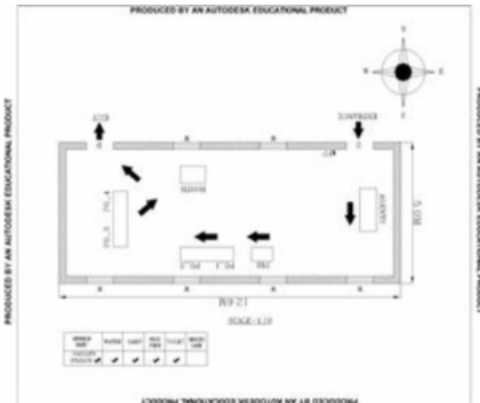

নির্বাচক নিবন্ধন আধিকারিকের স্বাক্ষর

Nazri Naksha

Google Map View

Polling Station Building Front View

Polling Station Front View

Cad View

Key MAP View

বিধানসভা নির্বাচনক্ষেত্রের নং, নাম : 51-ইংলিশবাজার
ভাগ নং, নাম : 1-গৌড়রোড টাইবাল ওয়েলফেয়ার অফিস-