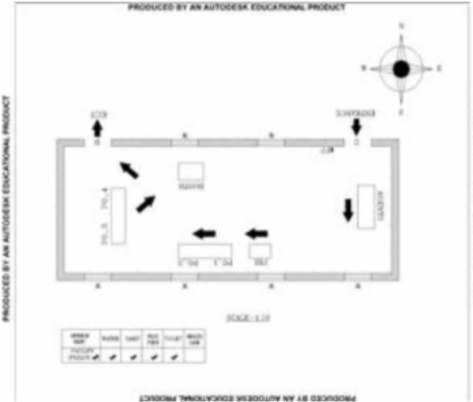

নির্বাচক নিবন্ধন আধিকারিকের স্বাক্ষর

Nazri Naksha

Google Map View

Polling Station Building Front View

Polling Station Front View

Cad View

Key MAP View

1 নাম : মনোয়ারা খাতুন স্বামীর নাম : শেখ রোজান আলি বাড়ির নং : n0402 বয়স : 52 লিঙ্গ : মহিলা	YUN1715770 ফটো উপলব্ধ	2 নাম : শ্রাবনী রায় পিতার নাম : শিশির কুমার রায় বাড়ির নং : n0096 বয়স : 40 লিঙ্গ : মহিলা	JVR3084803 ফটো উপলব্ধ	3 নাম : শম্পা দে (দাস) স্বামীর নাম : সন্দীপ দাশ বাড়ির নং : n0010 বয়স : 39 লিঙ্গ : মহিলা	UYN1907450 ফটো উপলব্ধ
4 নাম : দীপঙ্কর রায় পিতার নাম : শিশির রায় বাড়ির নং : n0096 বয়স : 46 লিঙ্গ : পুরুষ	JVR3084795 ফটো উপলব্ধ	5 নাম : চৈতালী রায় পিতার নাম : শিশির রায় বাড়ির নং : n0096 বয়স : 47 লিঙ্গ : মহিলা	JVR3084787 ফটো উপলব্ধ	6 নাম : কনিকা রায় স্বামীর নাম : শিশির রায় বাড়ির নং : n0010 বয়স : 76 লিঙ্গ : মহিলা	JVR3085420 ফটো উপলব্ধ
7 নাম : সোমা সাহা স্বামীর নাম : দেবব্রত সাহা বাড়ির নং : n0010 বয়স : 44 লিঙ্গ : মহিলা	JVR3085412 ফটো উপলব্ধ	8 নাম : সন্দীপ দাস মায়ের নাম : আরতি দাস বাড়ির নং : n0010 বয়স : 49 লিঙ্গ : পুরুষ	JVR1520279 ফটো উপলব্ধ	9 নাম : আরতী দাস স্বামীর নাম : সুকুমার দাস বাড়ির নং : n0010 বয়স : 73 লিঙ্গ : মহিলা	WB/07/046/585202 ফটো উপলব্ধ
10 নাম : তৃপ্তি দে স্বামীর নাম : হিমাংশু দে বাড়ির নং : নং128/61/101 বয়স : 51 লিঙ্গ : মহিলা	WB/07/046/489251 ফটো উপলব্ধ	11 নাম : মোমিতা অধিকারী (খাঁ) স্বামীর নাম : অনিবার্ন খাঁ বাড়ির নং : n0192 বয়স : 39 লিঙ্গ : মহিলা	LWY2907749 ফটো উপলব্ধ	12 নাম : তিথী সাহা (চৌধুরী) স্বামীর নাম : বিপ্লব চৌধুরী বাড়ির নং : 063 বয়স : 35 লিঙ্গ : মহিলা	SEU0774158 ফটো উপলব্ধ
13 নাম : সোমা সরকার (দাস) স্বামীর নাম : সুশান্ত দাস বাড়ির নং : n0371 বয়স : 42 লিঙ্গ : মহিলা	JVR3124799 ফটো উপলব্ধ	14 নাম : কাবেরী চক্রবর্তী (মহলানবীশ) স্বামীর নাম : সুজীত মহলানবীশ বাড়ির নং : n0417 বয়স : 67 লিঙ্গ : মহিলা	UYN1063858 ফটো উপলব্ধ	15 নাম : রিতা দাস (সরকার) স্বামীর নাম : মলয় কৃষ্ণ সরকার বাড়ির নং : n0206 বয়স : 51 লিঙ্গ : মহিলা	JVR0505875 ফটো উপলব্ধ
16 নাম : সুনন্দা আচার্য চক্রবর্তী স্বামীর নাম : মনোজ চক্রবর্তী বাড়ির নং : নং001 বয়স : 35 লিঙ্গ : মহিলা	UYN1152594 ফটো উপলব্ধ	17 নাম : শুভ্রনীল দে পিতার নাম : প্রিয়তোষ দে বাড়ির নং : n0009 বয়স : 26 লিঙ্গ : পুরুষ	UYN2040475 ফটো উপলব্ধ	18 নাম : পরিলীনা অধিকারী পিতার নাম : জগবন্ধু অধিকারী বাড়ির নং : এন0001 বয়স : 27 লিঙ্গ : মহিলা	UYN2183325 ফটো উপলব্ধ
19 নাম : কাকলী অধিকারী পিতার নাম : নৃপেন্দ্র অধিকারী বাড়ির নং : n0009 বয়স : 54 লিঙ্গ : মহিলা	JVR3085867 ফটো উপলব্ধ	20 নাম : তৃপ্তি মিত্র(দে) স্বামীর নাম : প্রিয়তোষ দে বাড়ির নং : n0009 বয়স : 51 লিঙ্গ : মহিলা	JVR1881879 ফটো উপলব্ধ	21 নাম : প্রিয়তোষ দে পিতার নাম : মিলন দে বাড়ির নং : n0009 বয়স : 56 লিঙ্গ : পুরুষ	UYN2787505 ফটো উপলব্ধ
22 নাম : অঞ্জলী অধিকারী স্বামীর নাম : নৃপেন্দ্র অধিকারী বাড়ির নং : n0009 বয়স : 76 লিঙ্গ : মহিলা	JVR0927988 ফটো উপলব্ধ	23 নাম : শুবেন্দু দে পিতার নাম : মিলন দে বাড়ির নং : n0009 বয়স : 48 লিঙ্গ : পুরুষ	JVR3373115 ফটো উপলব্ধ	24 নাম : পলাশ কুমার গুপ্ত পিতার নাম : বিমল চন্দ্র গুপ্ত বাড়ির নং : n0184 বয়স : 49 লিঙ্গ : পুরুষ	UYN1531755 ফটো উপলব্ধ
25 নাম : রফিকুল হুসান পিতার নাম : শেখ রোজান আলি বাড়ির নং : n0383 বয়স : 31 লিঙ্গ : পুরুষ	UYN1532746 ফটো উপলব্ধ	26 নাম : সমর ঋষি পিতার নাম : জনার্দন ঋষি বাড়ির নং : n0063 বয়স : 71 লিঙ্গ : পুরুষ	JVR1522366 ফটো উপলব্ধ	27 নাম : মনোজিত ঋষি পিতার নাম : সমর ঋষি বাড়ির নং : n0063 বয়স : 38 লিঙ্গ : পুরুষ	JVR3198975 ফটো উপলব্ধ
28 নাম : তপতী ঋষি স্বামীর নাম : সমর ঋষি বাড়ির নং : n0063 বয়স : 67 লিঙ্গ : মহিলা	JVR1522358 ফটো উপলব্ধ	29 নাম : মঞ্জুশ্রী কুন্ডু স্বামীর নাম : নবীন কুন্ডু বাড়ির নং : n0110 বয়স : 47 লিঙ্গ : মহিলা	UYN1388370 ফটো উপলব্ধ	30 নাম : প্রমথ প্রসন্ন কুণ্ডু পিতার নাম : প্রফুল্ল কুণ্ডু বাড়ির নং : n0028 বয়স : 39 লিঙ্গ : পুরুষ	UYN2381721 ফটো উপলব্ধ