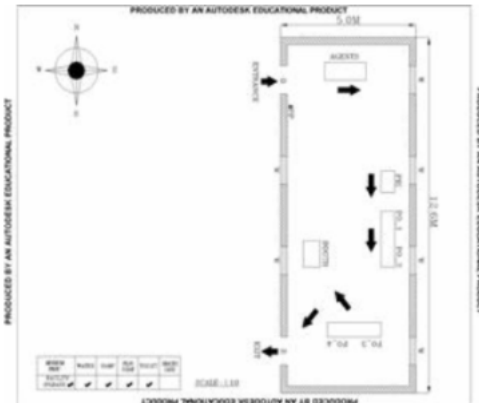

নির্বাচক নিবন্ধন আধিকারিকের স্বাক্ষর

Nazri Naksha

Google Map View

Polling Station Building Front View

Polling Station Front View

Cad View

Key MAP View

1	UYN2208866	ফটো উপলব্ধ	2	UYN1795681	ফটো উপলব্ধ	3	UYN2302693	ফটো উপলব্ধ	
নাম : মহঃ মোস্তফা পিতার নাম: মুত আবদুল মাজিদ বাড়ির নং : n0035 বয়স : 53 লিঙ্গ : পুরুষ			নাম : আয়েসা ফাহিমদা রহমান পিতার নাম: মস্তাফিজুর রহমান বাড়ির নং : n0004 বয়স : 31 লিঙ্গ : মহিলা			নাম : সালাউদ্দিন সেখ পিতার নাম: আলাউদ্দিন বাড়ির নং : n0007 বয়স : 51 লিঙ্গ : পুরুষ			
4	JVR3182896	ফটো উপলব্ধ	5	WB/07/046/498360	ফটো উপলব্ধ	6	UYN1795558	ফটো উপলব্ধ	
নাম : রুবি খাতুন স্বামীর নাম: মোহাম্মদ মেহেজুদ্দীন আহমেদ বাড়ির নং : n0299 বয়স : 38 লিঙ্গ : মহিলা			নাম : আসিয়া স্বামীর নাম: জাহিরুদ্দিন বাড়ির নং : n0080 বয়স : 69 লিঙ্গ : মহিলা			নাম : জাহাঙ্গীর সেখ পিতার নাম: মোস্তাজ সেখ বাড়ির নং : n0035 বয়স : 37 লিঙ্গ : পুরুষ			
7	UYN2582807	ফটো উপলব্ধ	Q	8	INP1068048	ফটো উপলব্ধ	9	JVR3089489	ফটো উপলব্ধ
নাম : জাইনাব খাতুন স্বামীর নাম: মহঃ সেলিম সেখ বাড়ির নং : রাজানগর বয়স : 26 লিঙ্গ : মহিলা			নাম : দেবানু সিনহা পিতার নাম: সুধাংশু কুমার সিনহা বাড়ির নং : এন0001 বয়স : 32 লিঙ্গ : পুরুষ			নাম : হেলেনা খান লোদী স্বামীর নাম: মহঃ নাওনেহালা খান লোদী বাড়ির নং : n0005 বয়স : 66 লিঙ্গ : মহিলা			
10	UYN2654952	ফটো উপলব্ধ	11	UYN1154251	ফটো উপলব্ধ	12	UYN2658250	ফটো উপলব্ধ	
নাম : অতিক রহমান মায়ের নাম: অফসীরা বেগম বাড়ির নং : এন0478 বয়স : 22 লিঙ্গ : মহিলা			নাম : ছোটন সেখ পিতার নাম: রশিদ সেখ বাড়ির নং : n0171 বয়স : 42 লিঙ্গ : পুরুষ			নাম : কাজল হরিজন পিতার নাম: রোনী হরিজন বাড়ির নং : এন0478 বয়স : 22 লিঙ্গ : মহিলা			
13	UYN0706945	ফটো উপলব্ধ	14	UYN2536811	ফটো উপলব্ধ	15	UYN2302719	ফটো উপলব্ধ	
নাম : সাজিদ সেখ পিতার নাম: রুস্তম আলি বাড়ির নং : n0009 বয়স : 38 লিঙ্গ : পুরুষ			নাম : মহঃ আব্দুল মালেক পিতার নাম: আসামুদ্দিন সেখ বাড়ির নং : এন0037 বয়স : 24 লিঙ্গ : পুরুষ			নাম : আজমুদ্দিন সেখ পিতার নাম: মিত্র সেখ বাড়ির নং : n0037 বয়স : 53 লিঙ্গ : পুরুষ			
16	JVR3199718	ফটো উপলব্ধ	17	WB/07/046/498361	ফটো উপলব্ধ	18	JVR3089273	ফটো উপলব্ধ	
নাম : নিলুফা খাতুন স্বামীর নাম: মোঃ মোস্তাফিজ আলি বাড়ির নং : n0169 বয়স : 49 লিঙ্গ : মহিলা			নাম : আতাউল্লা পিতার নাম: জাহিরুদ্দিন বাড়ির নং : n0080 বয়স : 56 লিঙ্গ : পুরুষ			নাম : বেগম বিবি (খাতুন) স্বামীর নাম: আতাউল্লাহ বাড়ির নং : n0080 বয়স : 46 লিঙ্গ : মহিলা			
19	JVR3375425	ফটো উপলব্ধ	20	JVR3375458	ফটো উপলব্ধ	21	NTF2233013	ফটো উপলব্ধ	
নাম : রুকসানা খাতুন পিতার নাম: ডাজি মহম্মদ বাড়ির নং : n0035 বয়স : 38 লিঙ্গ : মহিলা			নাম : লাভলী বিবি স্বামীর নাম: রাতুল ইসলাম বাড়ির নং : n0040 বয়স : 42 লিঙ্গ : মহিলা			নাম : ইসরাত পারভিন পিতার নাম: আবদুল মুইন বাড়ির নং : এন0011 বয়স : 51 লিঙ্গ : মহিলা			
22	UYN2175818	ফটো উপলব্ধ	23	UYN2542520	ফটো উপলব্ধ	24	JVR1804897	ফটো উপলব্ধ	
নাম : স্নেহাশীষ সরকার পিতার নাম: সুরেশ চন্দ্র সরকার বাড়ির নং : এন0001 বয়স : 25 লিঙ্গ : পুরুষ			নাম : রাবিয়া খাতুন স্বামীর নাম: মহঃ সাজিদুল ইসলাম বাড়ির নং : এন0062 বয়স : 30 লিঙ্গ : মহিলা			নাম : আব্দুল মুইন পিতার নাম: মোহাম্মাদ শাহাবুদ্দিন বাড়ির নং : n0011 বয়স : 57 লিঙ্গ : পুরুষ			
25	UYN1290295	ফটো উপলব্ধ	26	WB/07/046/498381	ফটো উপলব্ধ	27	UYN1533041	ফটো উপলব্ধ	
নাম : সেলি খাতুন সেখ স্বামীর নাম: চারু সেখ বাড়ির নং : n0086 বয়স : 42 লিঙ্গ : মহিলা			নাম : রেনু স্বামীর নাম: সানুয়ার বাড়ির নং : n0087 বয়স : 52 লিঙ্গ : মহিলা			নাম : মহঃ মুরাদ ইসহাক পিতার নাম: মহঃ মঞ্জুর আলি বাড়ির নং : n0060 বয়স : 31 লিঙ্গ : পুরুষ			
28	UYN0706994	ফটো উপলব্ধ	29	UYN2355642	ফটো উপলব্ধ	30	WB/07/046/498387	ফটো উপলব্ধ	
নাম : রোশনা খাতুন স্বামীর নাম: রুহুল সেখ বাড়ির নং : n0086 বয়স : 38 লিঙ্গ : মহিলা			নাম : সানোয়ার সেখ পিতার নাম: সানুয়ার বাড়ির নং : n0087 বয়স : 51 লিঙ্গ : পুরুষ			নাম : হেনা পিতার নাম: সেরু বাড়ির নং : n0086 বয়স : 59 লিঙ্গ : মহিলা			