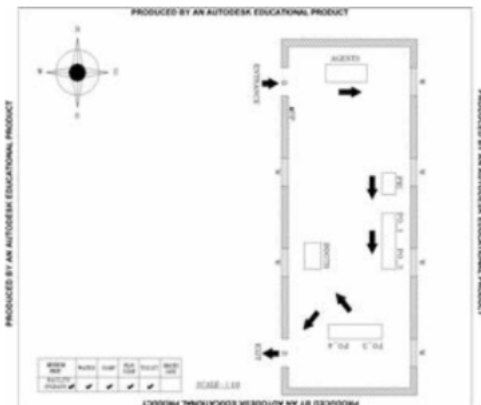

নির্বাচক নিবন্ধন আধিকারিকের স্বাক্ষর

Nazri Naksha

Google Map View

Polling Station Building Front View

Polling Station Front View

Cad View

Key MAP View

| | | | | | |
|--|--------------------------------|---|--------------------------------|--|--------------------------------|
| 1 নাম : গীতশ্রী বসাক (দাস) স্বামীর নাম: অরিন্দম দাস বাড়ির নং : n0542 বয়স : 43 লিঙ্গ : মহিলা | BYB1629146 ফটো উপলব্ধ | 2 নাম : মধুমিতা চক্রবর্তী (মন্ডল) স্বামীর নাম: সঞ্জয় কুমার মন্ডল বাড়ির নং : n0552 বয়স : 42 লিঙ্গ : মহিলা | CTB1931310 ফটো উপলব্ধ | 3 নাম : অম্লান অধিকারী পিতার নাম: স্বর্গীয় বিধান চন্দ্র অধিকারী বাড়ির নং : 142 বয়স : 50 লিঙ্গ : পুরুষ | UYN2395937 ফটো উপলব্ধ |
| 4 নাম : মোহন আগরওয়ালা পিতার নাম: গোবিন্দ আগরওয়ালা বাড়ির নং : n0012 বয়স : 79 লিঙ্গ : পুরুষ | WB/07/046/501001 ফটো উপলব্ধ | 5 নাম : নির্মল আগরওয়ালা পিতার নাম: রাজকুমার আগরওয়ালা বাড়ির নং : গায়ত্রী মেনশন বয়স : 49 লিঙ্গ : পুরুষ | UYN2711521 ফটো উপলব্ধ | 6 নাম : ববী আগরওয়ালা স্বামীর নাম: নির্মল আগরওয়ালা বাড়ির নং : গায়ত্রী মেনশন বয়স : 43 লিঙ্গ : মহিলা | CTB2168649 ফটো উপলব্ধ |
| 7 নাম : সরস্বতী আগরওয়ালা স্বামীর নাম: রাজকুমার আগরওয়ালা বাড়ির নং : গয়েটা মেনশন বয়স : 74 লিঙ্গ : মহিলা | UYN2711539 ফটো উপলব্ধ | 8 নাম : জ্যোৎস্না আচার্য স্বামীর নাম: প্রনব আচার্য বাড়ির নং : n0045 বয়স : 79 লিঙ্গ : মহিলা | WB/07/046/492007 ফটো উপলব্ধ | 9 নাম : কৃষ্ণা আচার্য স্বামীর নাম: শিবশীষ মজুমদার বাড়ির নং : নবাবীল অপার্টমেন্ট বয়স : 56 লিঙ্গ : মহিলা | UYN2725794 ফটো উপলব্ধ |
| 10 নাম : তামান আহমেদ আজাদ পিতার নাম: আবুল কালাম আজাদ বাড়ির নং : এন0474 বয়স : 21 লিঙ্গ : পুরুষ | UYN2617470 ফটো উপলব্ধ | 11 নাম : ফাহিম আবরার পিতার নাম: রুহুল আমিন বাড়ির নং : 4/ই বয়স : 24 লিঙ্গ : পুরুষ | UYN2426666 ফটো উপলব্ধ | 12 নাম : সাবিনা আসমিন স্বামীর নাম: ডাঃ সেখ জিয়াউদ্দিন বাড়ির নং : নং001 বয়স : 46 লিঙ্গ : মহিলা | FXV1600097 ফটো উপলব্ধ |
| 13 নাম : আলপনা কুণ্ড স্বামীর নাম: স্বপ্ন কুমার কুণ্ড বাড়ির নং : ডি5 বয়স : 69 লিঙ্গ : মহিলা | UYN2476489 ফটো উপলব্ধ | 14 নাম : যীশু প্রসন্ন কুণ্ড পিতার নাম: সুনীল প্রসন্ন কুণ্ড বাড়ির নং : n0008 বয়স : 55 লিঙ্গ : পুরুষ | WB/07/046/501084 ফটো উপলব্ধ | 15 নাম : সৌগত কুন্ড পিতার নাম: সুখেন কুন্ড বাড়ির নং : n0011 বয়স : 34 লিঙ্গ : পুরুষ | UYN1154731 ফটো উপলব্ধ |
| 16 নাম : আদিত্যা কুন্ড পিতার নাম: যীশু প্রসন্ন কুন্ড বাড়ির নং : n0008 বয়স : 29 লিঙ্গ : মহিলা | UYN1819036 ফটো উপলব্ধ | 17 নাম : সৌম্য কুন্ড পিতার নাম: সুখেন কুন্ড বাড়ির নং : n0011 বয়স : 38 লিঙ্গ : পুরুষ | JVR3376480 ফটো উপলব্ধ | 18 নাম : রীতা কুণ্ড স্বামীর নাম: সুখেন কুণ্ড বাড়ির নং : n0011 বয়স : 63 লিঙ্গ : মহিলা | WB/07/046/501009 ফটো উপলব্ধ |
| 19 নাম : সুখেন কুণ্ড পিতার নাম: সুশীল কুণ্ড বাড়ির নং : n0011 বয়স : 68 লিঙ্গ : পুরুষ | WB/07/046/501008 ফটো উপলব্ধ | 20 নাম : তুষারকণা কুণ্ড স্বামীর নাম: সুনীল প্রসন্ন কুণ্ড বাড়ির নং : n0008 বয়স : 70 লিঙ্গ : মহিলা | WB/07/046/501083 ফটো উপলব্ধ | 21 নাম : অন্তরা কুণ্ড স্বামীর নাম: যীশু প্রসন্ন কুণ্ড বাড়ির নং : n0008 বয়স : 44 লিঙ্গ : মহিলা | JVR2615656 ফটো উপলব্ধ |
| 22 নাম : বর্নিকা কুন্ড পিতার নাম: যীশু প্রসন্ন কুন্ড বাড়ির নং : n0008 বয়স : 27 লিঙ্গ : মহিলা | UYN1998178 ফটো উপলব্ধ | 23 নাম : স্মিতা কুমার স্বামীর নাম: অগ্নি কুমার বাড়ির নং : নং001 বয়স : 43 লিঙ্গ : মহিলা | GPV3422839 ফটো উপলব্ধ | 24 নাম : প্রিয়ান্কা কুমার গুহ স্বামীর নাম: অরুণাত গুহ বাড়ির নং : n0049 বয়স : 40 লিঙ্গ : মহিলা | UYN1388628 ফটো উপলব্ধ |
| 25 নাম : প্রলয় কর্মকার পিতার নাম: রামপদ কর্মকার বাড়ির নং : এন0097 বয়স : 39 লিঙ্গ : পুরুষ | JSL2876159 ফটো উপলব্ধ | Q 26 নাম : দেবব্রত কর্মকার পিতার নাম: পরিমল কর্মকার বাড়ির নং : বয়স : 54 লিঙ্গ : পুরুষ | UYN1576180 ফটো উপলব্ধ | 27 নাম : অর্ডিজিত কর্মকার পিতার নাম: ভূদেব চন্দ্র কর্মকার বাড়ির নং : 48/104 বয়স : 43 লিঙ্গ : পুরুষ | DDW2612604 ফটো উপলব্ধ |
| 28 নাম : সুব্রত কর্মকার পিতার নাম: পরিমল কর্মকার বাড়ির নং : n0624 বয়স : 52 লিঙ্গ : পুরুষ | JVR3355286 ফটো উপলব্ধ | 29 নাম : গীতা কর্মকার স্বামীর নাম: পরিমল কর্মকার বাড়ির নং : n0625 বয়স : 71 লিঙ্গ : মহিলা | UYN1576172 ফটো উপলব্ধ | 30 নাম : দীপ্তাংশু গুপ্ত পিতার নাম: নির্মাল্য গুপ্ত বাড়ির নং : নং1৫৮ বয়স : 25 লিঙ্গ : পুরুষ | UYN2132140 ফটো উপলব্ধ |