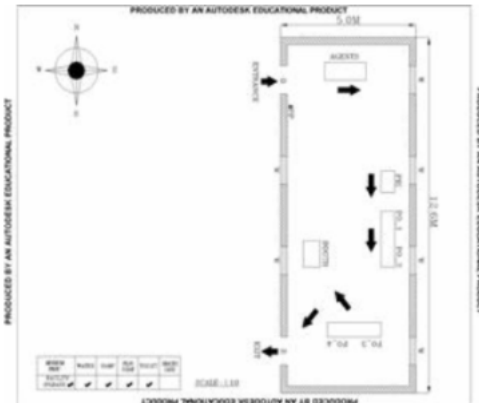

নির্বাচক নিবন্ধন আধিকারিকের স্বাক্ষর

Nazri Naksha

Google Map View

Polling Station Building Front View

Polling Station Front View

Cad View

Key MAP View

1 নাম : পুতুল রায় (মন্ডল) স্বামীর নাম: মুগাল কান্তি মন্ডল বাড়ির নং : N0301 বয়স : 48 লিঙ্গ : মহিলা	YUN1533629 ফটো উপলব্ধ	2 নাম : হাবিব খান অন্যান্য: অনোয়ারা বেগুয়া বাড়ির নং : N0059 বয়স : 32 লিঙ্গ : পুরুষ	YUN2401172 ফটো উপলব্ধ	3 নাম : মহঃ হাবিবুল্লাহ পিতার নাম: মহ সানাউল্লাহ বাড়ির নং : n0001 বয়স : 74 লিঙ্গ : পুরুষ	YUN2228401 ফটো উপলব্ধ
4 নাম : রোশনী খাতুন পিতার নাম: আসরাফ বাড়ির নং : এন0137 বয়স : 48 লিঙ্গ : মহিলা	JVR2524544 ফটো উপলব্ধ	5 নাম : সালাউদ্দিন সেখ পিতার নাম: মৃত ইয়াকুব সেখ বাড়ির নং : n0041 বয়স : 71 লিঙ্গ : পুরুষ	JVR1906403 ফটো উপলব্ধ	6 নাম : রিজিয়া বিবি স্বামীর নাম: রাজ সেখ বাড়ির নং : n0081 বয়স : 40 লিঙ্গ : মহিলা	JVR2753564 ফটো উপলব্ধ
7 নাম : আবদুল আজিজ পিতার নাম: আব্দুল মজিদ বাড়ির নং : n0034 বয়স : 71 লিঙ্গ : পুরুষ	YUN2298339 ফটো উপলব্ধ	8 নাম : মনজুরা খাতুন স্বামীর নাম: মই ওয়ালিদুল্লাহ বাড়ির নং : n0001 বয়স : 42 লিঙ্গ : মহিলা	JVR2711927 ফটো উপলব্ধ	9 নাম : সালমা পারভীন পিতার নাম: সালাউদ্দিন বাড়ির নং : n0041 বয়স : 29 লিঙ্গ : মহিলা	YUN1796077 ফটো উপলব্ধ
10 নাম : রাজু শেখ পিতার নাম: মণ্টু বাড়ির নং : n0041 বয়স : 50 লিঙ্গ : পুরুষ	YUN2215242 ফটো উপলব্ধ	11 নাম : সফিকুল পিতার নাম: জাকির বাড়ির নং : n0037 বয়স : 36 লিঙ্গ : পুরুষ	YUN1154855 ফটো উপলব্ধ	12 নাম : সাবেরা বিবি স্বামীর নাম: গাঝার সেখ বাড়ির নং : n0037 বয়স : 45 লিঙ্গ : মহিলা	JVR2615938 ফটো উপলব্ধ
13 নাম : রবিউল পিতার নাম: জাকির বাড়ির নং : n0037 বয়স : 38 লিঙ্গ : পুরুষ	YUN1154863 ফটো উপলব্ধ	14 নাম : মোকাদ্দার কান্ট পিতার নাম: আজাদ সেখ বাড়ির নং : n0038 বয়স : 31 লিঙ্গ : পুরুষ	YUN1668789 ফটো উপলব্ধ	15 নাম : নুর আলতামাস আলআমান পিতার নাম: আব্দুল আজিজ বাড়ির নং : n0034 বয়স : 34 লিঙ্গ : পুরুষ	YUN1290899 ফটো উপলব্ধ
16 নাম : কাজী রেবেকাতুলতানা স্বামীর নাম: মহঃ জিয়াউল্লাহ বাড়ির নং : এন0032 বয়স : 45 লিঙ্গ : মহিলা	YUN1290493 ফটো উপলব্ধ	17 নাম : সাবানা পারভীন পিতার নাম: সালাউদ্দিন বাড়ির নং : n0041 বয়স : 34 লিঙ্গ : মহিলা	YUN1154921 ফটো উপলব্ধ	18 নাম : সামিন পারভীন স্বামীর নাম: সালাউদ্দিন শেখ বাড়ির নং : n0041 বয়স : 60 লিঙ্গ : মহিলা	JVR1664747 ফটো উপলব্ধ
19 নাম : মোহাম্মদ জামিলুর রহমান পিতার নাম: মহঃ মুসলিম বাড়ির নং : n0065 বয়স : 50 লিঙ্গ : পুরুষ	JVR2615979 ফটো উপলব্ধ	20 নাম : লাবলু সেখ পিতার নাম: মণ্টু বাড়ির নং : n0041 বয়স : 48 লিঙ্গ : পুরুষ	JVR1906304 ফটো উপলব্ধ	21 নাম : কেশীনুর বিবি স্বামীর নাম: সেলিম খাঁ বাড়ির নং : n0059 বয়স : 42 লিঙ্গ : মহিলা	JVR3091311 ফটো উপলব্ধ
22 নাম : নুরআলাম আল আমান পিতার নাম: আব্দুল আজিজ বাড়ির নং : n0034 বয়স : 49 লিঙ্গ : পুরুষ	YUN2211761 ফটো উপলব্ধ	23 নাম : নুর সামসুল কামার আল আমন পিতার নাম: আব্দুল আজিজ বাড়ির নং : n0034 বয়স : 46 লিঙ্গ : পুরুষ	JVR1908128 ফটো উপলব্ধ	24 নাম : টনি বিবি স্বামীর নাম: মোঃনজরুল ইসলাম বাড়ির নং : n0001 বয়স : 43 লিঙ্গ : মহিলা	CKS3172129 ফটো উপলব্ধ
25 নাম : মাফি বিবি স্বামীর নাম: লিটন সেখ বাড়ির নং : n0110 বয়স : 33 লিঙ্গ : মহিলা	YUN1290931 ফটো উপলব্ধ	26 নাম : নূরজাহান বিলকিস পারভীন পিতার নাম: আব্দুল আজিজ বাড়ির নং : n0034 বয়স : 46 লিঙ্গ : মহিলা	JVR1908136 ফটো উপলব্ধ	27 নাম : রেহানা বিবি স্বামীর নাম: আজাদ বাড়ির নং : n0038 বয়স : 68 লিঙ্গ : মহিলা	YUN1668748 ফটো উপলব্ধ
28 নাম : মহঃ শাকীলুর রহমান পিতার নাম: মহঃ মুসলিম বাড়ির নং : n0065 বয়স : 56 লিঙ্গ : পুরুষ	JVR0809467 ফটো উপলব্ধ	29 নাম : ইয়াসমিন সুলতানা স্বামীর নাম: নুর আল আমন বাড়ির নং : n0034 বয়স : 35 লিঙ্গ : মহিলা	YUN2343754 ফটো উপলব্ধ	30 নাম : রেহেনা পারভীন স্বামীর নাম: আব্দুল আলি বাড়ির নং : 7 বয়স : 54 লিঙ্গ : মহিলা	YUN0711358 ফটো উপলব্ধ