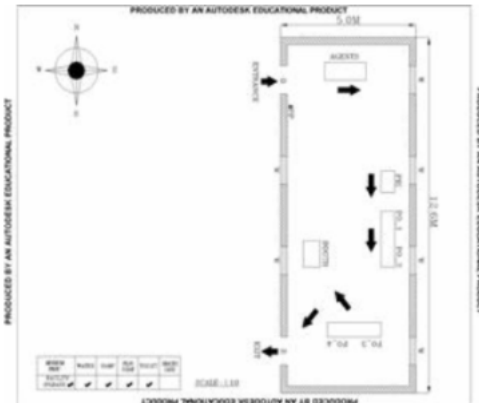

নির্বাচক নিবন্ধন আধিকারিকের স্বাক্ষর

Nazri Naksha

Google Map View

Polling Station Building Front View

Polling Station Front View

Cad View

Key MAP View

1 নাম : বাপ্যাদিত্যা চক্রবর্তী পিতার নাম: বীরেন্দ্র চক্রবর্তী বাড়ির নং : n0077 বয়স : 49 লিঙ্গ : পুরুষ	JVR1367721 ফটো উপলব্ধ	2 নাম : সময়িতা ভৌমিক পিতার নাম: সঞ্জয় ভৌমিক বাড়ির নং : n0259 বয়স : 37 লিঙ্গ : মহিলা	UYN1053107 ফটো উপলব্ধ	3 নাম : রণজয় সিকদার পিতার নাম: দীপক সিকদার বাড়ির নং : 84/34/45 বয়স : 22 লিঙ্গ : পুরুষ	UYN2585586 ফটো উপলব্ধ
4 নাম : ফিরদৌসি বেগম স্বামীর নাম: হোসেন আলি শাহ মনওয়ার বাড়ির নং : ফ্ল্যাট 5/দী এস বি টাওয়ার বয়স : 61 লিঙ্গ : মহিলা	UYN2444370 ফটো উপলব্ধ	5 নাম : স্নিগ্ধা সাহা পিতার নাম: কমল কৃষ্ণ সাহা বাড়ির নং : 3 নং, গভর্নমেন্ট, কলোনী বয়স : 30 লিঙ্গ : মহিলা	ZZC2436152 ফটো উপলব্ধ	6 নাম : দীপক সিকদার পিতার নাম: রঞ্জিত সিকদার বাড়ির নং : n0008 বয়স : 64 লিঙ্গ : পুরুষ	JVR1366020 ফটো উপলব্ধ
7 নাম : রঞ্জনা সিকদার স্বামীর নাম: দীপক সিকদার বাড়ির নং : n0008 বয়স : 55 লিঙ্গ : মহিলা	JVR1366616 ফটো উপলব্ধ	8 নাম : কুমারী বন্দনা স্বামীর নাম: বীরেন্দ্রনাথ চক্রবর্তী বাড়ির নং : n0077 বয়স : 71 লিঙ্গ : মহিলা	WB/07/046/582082 ফটো উপলব্ধ	9 নাম : কেয়া দাস (চৌধুরী) স্বামীর নাম: কমলকৃষ্ণ চৌধুরী বাড়ির নং : n0361 বয়স : 57 লিঙ্গ : মহিলা	UYN1669126 ফটো উপলব্ধ
10 নাম : প্রনতি শিকদার (দত্ত) স্বামীর নাম: শ্যামল কুমার শিকদার বাড়ির নং : n0329 বয়স : 63 লিঙ্গ : মহিলা	WB/07/046/492470 ফটো উপলব্ধ	11 নাম : শ্যামাপদ ভট্টাচার্য পিতার নাম: গনেশলাল ভট্টাচার্য বাড়ির নং : n0050 বয়স : 69 লিঙ্গ : পুরুষ	JVR3377264 ফটো উপলব্ধ	12 নাম : অঙ্কিতা ভট্টাচার্য পিতার নাম: শ্যামাপদ ভট্টাচার্য বাড়ির নং : n0050 বয়স : 35 লিঙ্গ : মহিলা	UYN1155837 ফটো উপলব্ধ
13 নাম : শতী কুমার (ভট্টাচার্য) স্বামীর নাম: শ্যামাপদ ভট্টাচার্য বাড়ির নং : n0050 বয়স : 74 লিঙ্গ : মহিলা	WB/07/046/582285 ফটো উপলব্ধ	14 নাম : স্নেহাশীষ বাঁ পিতার নাম: স্বপন কুমার বাঁ বাড়ির নং : n0050 বয়স : 35 লিঙ্গ : পুরুষ	UYN1155951 ফটো উপলব্ধ	15 নাম : সুশান্ত আগরওয়ালা পিতার নাম: কাশীনাথ আগরওয়ালা বাড়ির নং : n0083 বয়স : 49 লিঙ্গ : পুরুষ	JVR1365279 ফটো উপলব্ধ
16 নাম : উষা অগ্রওয়াল স্বামীর নাম: কাশী নাথ আগরওয়ালা বাড়ির নং : n0083 বয়স : 74 লিঙ্গ : মহিলা	JVR1365766 ফটো উপলব্ধ	17 নাম : সীমা দাস (আগরওয়ালা) স্বামীর নাম: সুশান্ত আগরওয়ালা বাড়ির নং : n0083 বয়স : 42 লিঙ্গ : মহিলা	UYN1197391 ফটো উপলব্ধ	18 নাম : ছবি অধিকারী স্বামীর নাম: রঞ্জিত অধিকারী বাড়ির নং : n0097 বয়স : 76 লিঙ্গ : মহিলা	WB/07/046/582002 ফটো উপলব্ধ
19 নাম : সঞ্জিব অধিকারী পিতার নাম: রঞ্জিত অধিকারী বাড়ির নং : n0097 বয়স : 56 লিঙ্গ : পুরুষ	WB/07/046/582003 ফটো উপলব্ধ	20 নাম : ফাহিমদা আশরাফী স্বামীর নাম: মুক্ত কবীর আহমেদ বাড়ির নং : n0416 বয়স : 39 লিঙ্গ : মহিলা	CHQ2464105 ফটো উপলব্ধ	21 নাম : নিশা আগরওয়ালা স্বামীর নাম: নীতেশ আগরওয়ালা বাড়ির নং : n0284 বয়স : 34 লিঙ্গ : মহিলা	UYN1534072 ফটো উপলব্ধ
22 নাম : সুমিত আগরওয়ালা পিতার নাম: নারায়ণ আগরওয়ালা বাড়ির নং : n0290 বয়স : 41 লিঙ্গ : পুরুষ	UYN1291244 ফটো উপলব্ধ	23 নাম : নীতেশ আগরওয়ালা পিতার নাম: নারায়ণ আগরওয়ালা বাড়ির নং : n0284 বয়স : 43 লিঙ্গ : পুরুষ	UYN1291236 ফটো উপলব্ধ	Q 24 নাম : পিংকী আগরওয়ালা স্বামীর নাম: সুমিত আগরওয়ালা বাড়ির নং : বয়স : 36 লিঙ্গ : মহিলা	UYN1955376 ফটো উপলব্ধ
25 নাম : সঞ্চিতা আগরওয়ালা কুমার স্বামীর নাম: সৌম্য কল্যান কুমার বাড়ির নং : n0181 বয়স : 37 লিঙ্গ : মহিলা	JVR3498243 ফটো উপলব্ধ	26 নাম : কাশী নাথ আগরওয়ালা পিতার নাম: কেদার নাথ আগরওয়ালা বাড়ির নং : n0181 বয়স : 76 লিঙ্গ : পুরুষ	JVR1365543 ফটো উপলব্ধ	27 নাম : ভারতী আগরওয়ালা স্বামীর নাম: সত্যনারায়ণ আগরওয়ালা বাড়ির নং : n001 বয়স : 69 লিঙ্গ : মহিলা	UYN1162312 ফটো উপলব্ধ
28 নাম : সোমেন্দ্র আচার্য পিতার নাম: প্রদীপ আচার্য বাড়ির নং : n0151 বয়স : 40 লিঙ্গ : পুরুষ	UYN0718585 ফটো উপলব্ধ	29 নাম : সায়ক আচার্য পিতার নাম: সুদীপ আচার্য বাড়ির নং : n0150 বয়স : 37 লিঙ্গ : পুরুষ	UYN1155720 ফটো উপলব্ধ	30 নাম : সৌমিক আচার্য পিতার নাম: সুদীপ কুমার আচার্য বাড়ির নং : n0150 বয়স : 31 লিঙ্গ : পুরুষ	UYN1534007 ফটো উপলব্ধ