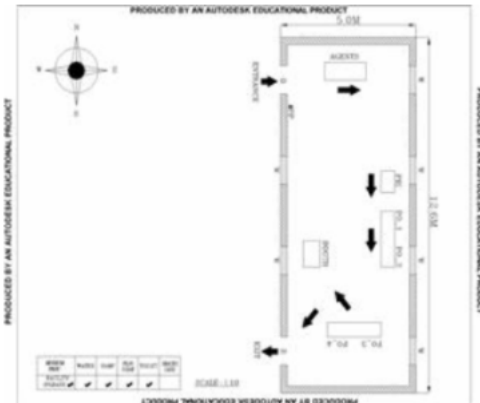

নির্বাচক নিবন্ধন আধিকারিকের স্বাক্ষর

Nazri Naksha

Google Map View

Polling Station Building Front View

Polling Station Front View

Cad View

Key MAP View

বিধানসভা নির্বাচনক্ষেত্রের নং, নাম : 51-ইংলিশবাজার
ভাগ নং, নাম : 1-সিঙ্গাতলা (অংশ)