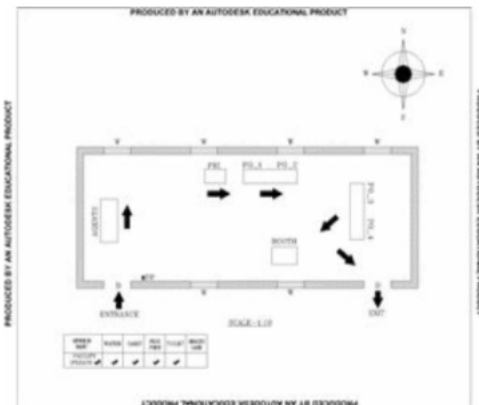

নির্বাচক নিবন্ধন আধিকারিকের স্বাক্ষর

Nazri Naksha

Google Map View

Polling Station Building Front View

Polling Station Front View

Cad View

Key MAP View

1 নাম : দিপা মন্ডল (দাস) স্বামীর নাম: উত্তম দাস বাড়ির নং : n0205 বয়স : 39 লিঙ্গ : মহিলা	UYN1071927 ফটো উপলব্ধ	2 নাম : ইলা দত্ত (মন্ডল) স্বামীর নাম: দিলীপ মন্ডল বাড়ির নং : n0208 বয়স : 36 লিঙ্গ : মহিলা	UYN1071950 ফটো উপলব্ধ	3 নাম : নিবারন ঋষি পিতার নাম: নবকান্ত ঋষি বাড়ির নং : n0247 বয়স : 65 লিঙ্গ : পুরুষ	JVR2383255 ফটো উপলব্ধ
4 নাম : অলোক ঋষি পিতার নাম: নিবারন ঋষি বাড়ির নং : n0249 বয়স : 37 লিঙ্গ : পুরুষ	JVR3472958 ফটো উপলব্ধ	5 নাম : সন্ধ্যা ঋষি স্বামীর নাম: নিবারন ঋষি বাড়ির নং : n0248 বয়স : 54 লিঙ্গ : মহিলা	JVR2383263 ফটো উপলব্ধ	6 নাম : সুমনা বোস পিতার নাম: অশোক কুমার বোস বাড়ির নং : এন0020 বয়স : 23 লিঙ্গ : মহিলা	UYN2588689 ফটো উপলব্ধ
7 নাম : অশোক কুমার বোস পিতার নাম: কালীপদ বসু বাড়ির নং : n0214 বয়স : 56 লিঙ্গ : পুরুষ	DLN2827665 ফটো উপলব্ধ	8 নাম : তন্ময় কর্মকার পিতার নাম: রতন কর্মকার বাড়ির নং : অমৃতি বয়স : 22 লিঙ্গ : পুরুষ	UYN2574283 ফটো উপলব্ধ	9 নাম : জয়ন্তী কর্মকার স্বামীর নাম: ডোমন কর্মকার বাড়ির নং : n0008 বয়স : 60 লিঙ্গ : মহিলা	UYN2266815 ফটো উপলব্ধ
10 নাম : উজ্জ্বল কর্মকার পিতার নাম: হিমাংশু কর্মকার বাড়ির নং : n0210 বয়স : 36 লিঙ্গ : পুরুষ	UYN1350537 ফটো উপলব্ধ	11 নাম : চন্দ্র মোহন কর্মকার পিতার নাম: মহাদেব কর্মকার বাড়ির নং : n0114 বয়স : 50 লিঙ্গ : পুরুষ	JVR2820207 ফটো উপলব্ধ	12 নাম : আনন্দ কর্মকার পিতার নাম: পঞ্চগনন কর্মকার বাড়ির নং : এন0200 বয়স : 35 লিঙ্গ : পুরুষ	UYN1071877 ফটো উপলব্ধ
13 নাম : গঙ্গা কর্মকার স্বামীর নাম: চন্দ্রমোহন কর্মকার বাড়ির নং : n0114 বয়স : 47 লিঙ্গ : মহিলা	JVR2820215 ফটো উপলব্ধ	14 নাম : সোনিয়া কর্মকার পিতার নাম: মহাদেব কর্মকার বাড়ির নং : n0114 বয়স : 65 লিঙ্গ : মহিলা	UYN2274215 ফটো উপলব্ধ	15 নাম : বাপন কর্মকার পিতার নাম: হিমাংশু কর্মকার বাড়ির নং : n0210 বয়স : 31 লিঙ্গ : পুরুষ	UYN1833920 ফটো উপলব্ধ
16 নাম : রূপসী কর্মকার স্বামীর নাম: সুবীর কর্মকার বাড়ির নং : 0179 বয়স : 37 লিঙ্গ : মহিলা	DDW2994499 ফটো উপলব্ধ	17 নাম : তাপস চন্দ্র কর্মকার পিতার নাম: দুর্গোধন কর্মকার বাড়ির নং : n0176 বয়স : 81 লিঙ্গ : পুরুষ	JVR3258589 ফটো উপলব্ধ	18 নাম : গীতা রানী কর্মকার স্বামীর নাম: তাপস চন্দ্র কর্মকার বাড়ির নং : n0177 বয়স : 72 লিঙ্গ : মহিলা	JVR3258563 ফটো উপলব্ধ
19 নাম : বিদ্যুত কর্মকার পিতার নাম: চন্দ্র মোহন কর্মকার বাড়ির নং : এন0114 বয়স : 23 লিঙ্গ : পুরুষ	UYN2444073 ফটো উপলব্ধ	20 নাম : দিপীকা কর্মকার স্বামীর নাম: শশাঙ্ক লোহার বাড়ির নং : n0226 বয়স : 35 লিঙ্গ : মহিলা	UYN1735760 ফটো উপলব্ধ	21 নাম : হিমাংশু কর্মকার পিতার নাম: জয়লাল কর্মকার বাড়ির নং : n0210 বয়স : 68 লিঙ্গ : পুরুষ	UYN1197649 ফটো উপলব্ধ
22 নাম : রুমা ঘোষ (কর্মকার) স্বামীর নাম: বাপন কর্মকার বাড়ির নং : n0210 বয়স : 30 লিঙ্গ : মহিলা	UYN1833938 ফটো উপলব্ধ	23 নাম : সখা মন্ডল (কর্মকার) স্বামীর নাম: আনন্দ কর্মকার বাড়ির নং : এন0200 বয়স : 25 লিঙ্গ : মহিলা	UYN2189389 ফটো উপলব্ধ	24 নাম : রুবি ভাঙ্কর কর্মকার স্বামীর নাম: উজ্জ্বল কর্মকার বাড়ির নং : n0210 বয়স : 41 লিঙ্গ : মহিলা	UYN1833805 ফটো উপলব্ধ
25 নাম : শান্তনা কর্মকার স্বামীর নাম: রতন কর্মকার বাড়ির নং : n0242 বয়স : 45 লিঙ্গ : মহিলা	UYN1833870 ফটো উপলব্ধ	26 নাম : শ্রীলেখা কর্মকার স্বামীর নাম: সমীর কর্মকার বাড়ির নং : n0016 বয়স : 52 লিঙ্গ : মহিলা	JVR0269431 ফটো উপলব্ধ	27 নাম : সুবীর কর্মকার পিতার নাম: তাপস চন্দ্র কর্মকার বাড়ির নং : n0179 বয়স : 48 লিঙ্গ : পুরুষ	JVR1004886 ফটো উপলব্ধ
28 নাম : সেফালী কর্মকার স্বামীর নাম: উৎপল কর্মকার বাড়ির নং : n0211 বয়স : 42 লিঙ্গ : মহিলা	UYN1072131 ফটো উপলব্ধ	29 নাম : সমীর কর্মকার পিতার নাম: তাপস চন্দ্র কর্মকার বাড়ির নং : n0016 বয়স : 56 লিঙ্গ : পুরুষ	JVR0269423 ফটো উপলব্ধ	30 নাম : সপ্তর্ষি কর্মকার পিতার নাম: সমীর কর্মকার বাড়ির নং : এন0016 বয়স : 20 লিঙ্গ : পুরুষ	UYN2688612 ফটো উপলব্ধ